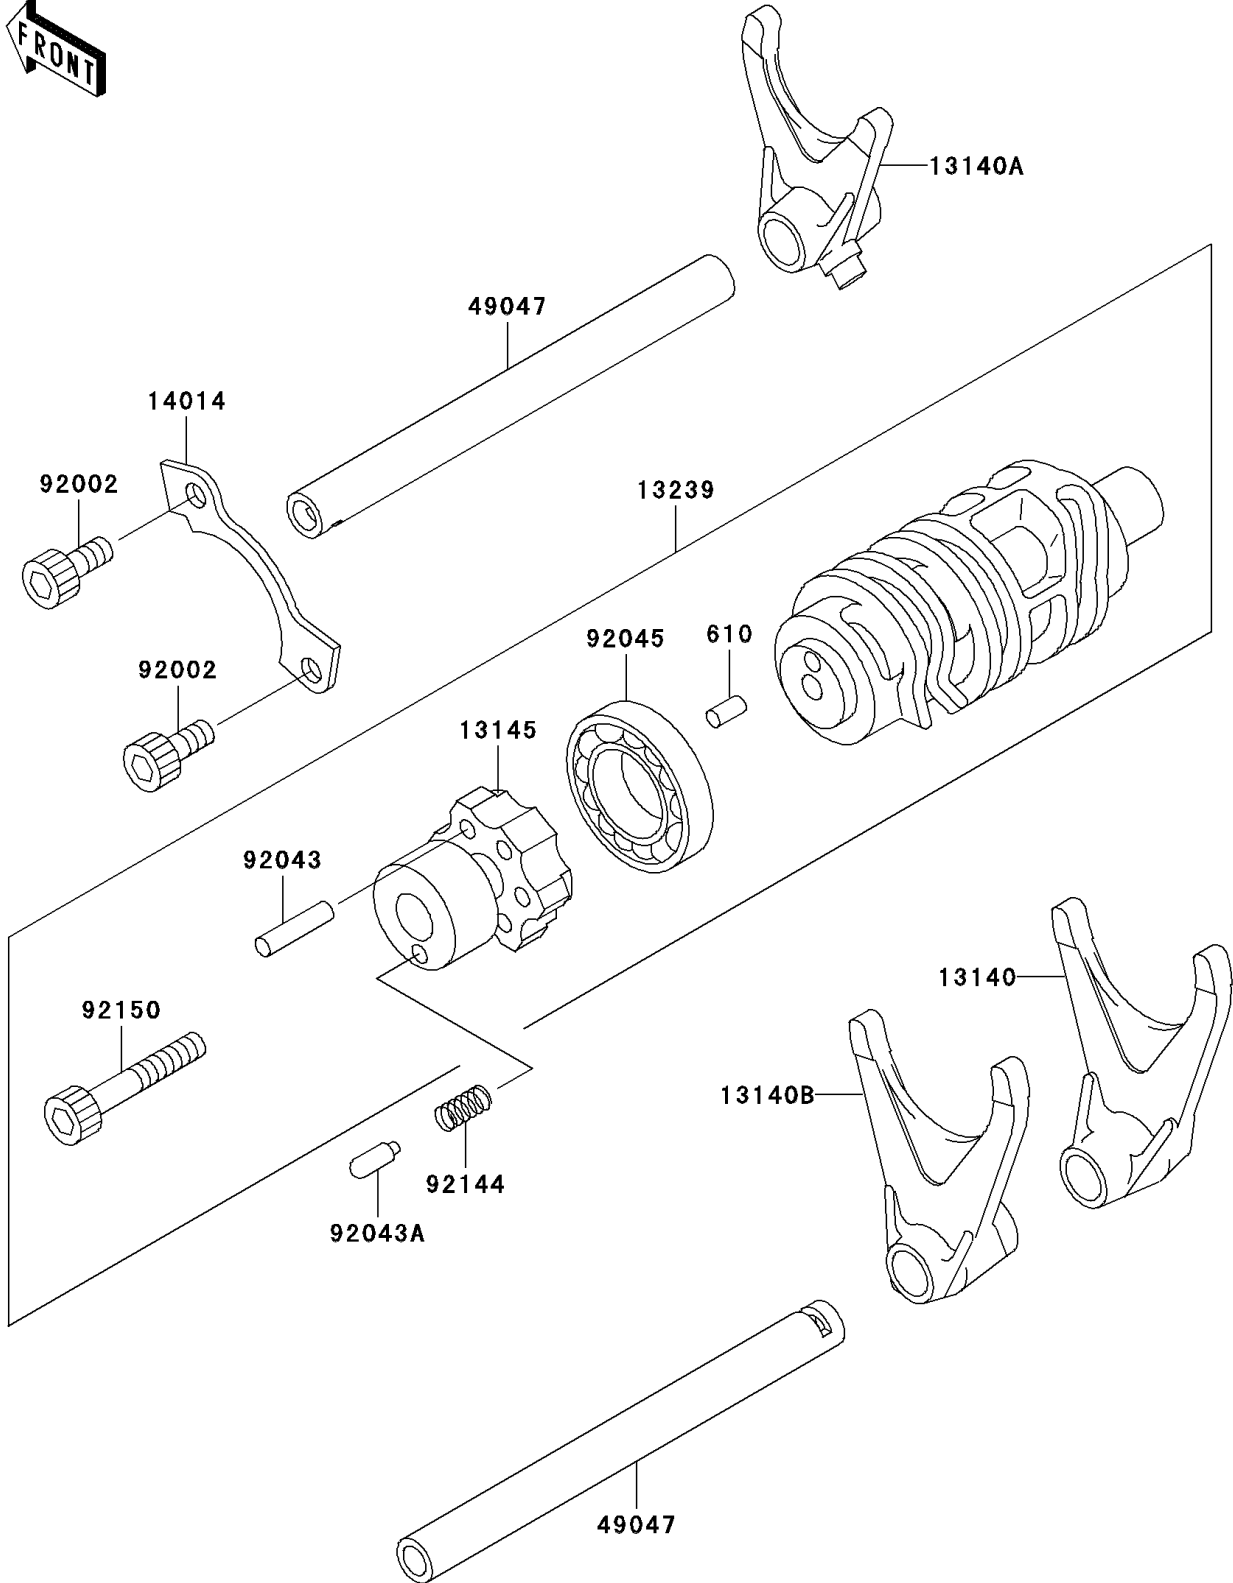

1997 Ninja® ZX™-7R PARTS DIAGRAM

Gear Change Drum/Shift Fork(s)

E1362

1997 Ninja® ZX™-7R PARTS LIST

Gear Change Drum/Shift Fork(s)

ITEM NAME	PART NUMBER	QUANTITY
ROLLER,4X8 (Ref # 610)	610A0408	1
FORK-SHIFT,OUTPUT,TOP (Ref # 13140)	13140-1254	1
FORK-SHIFT,INPUT,3RD&4TH (Ref # 13140A)	13140-1255	1
FORK-SHIFT,OUTPUT,5TH (Ref # 13140B)	13140-1256	1
CAM-CHANGE DRUM (Ref # 13145)	13145-1083	1
DRUM-ASSY-CHANGE (Ref # 13239)	13239-1193	1
PLATE-POSITION (Ref # 14014)	14014-1126	1
ROD-SHIFT (Ref # 49047)	49047-1082	1
BOLT,SOCKET,6X14 (Ref # 92002)	92002-1192	1
PIN,5X21.8 (Ref # 92043)	92043-1518	1
PIN (Ref # 92043A)	92043-1523	1
BEARING-BALL,16005(NTN) (Ref # 92045)	92045-1045	1
SPRING (Ref # 92144)	92144-1245	1
BOLT,SOCKET,6X40 (Ref # 92150)	92150-1958	1