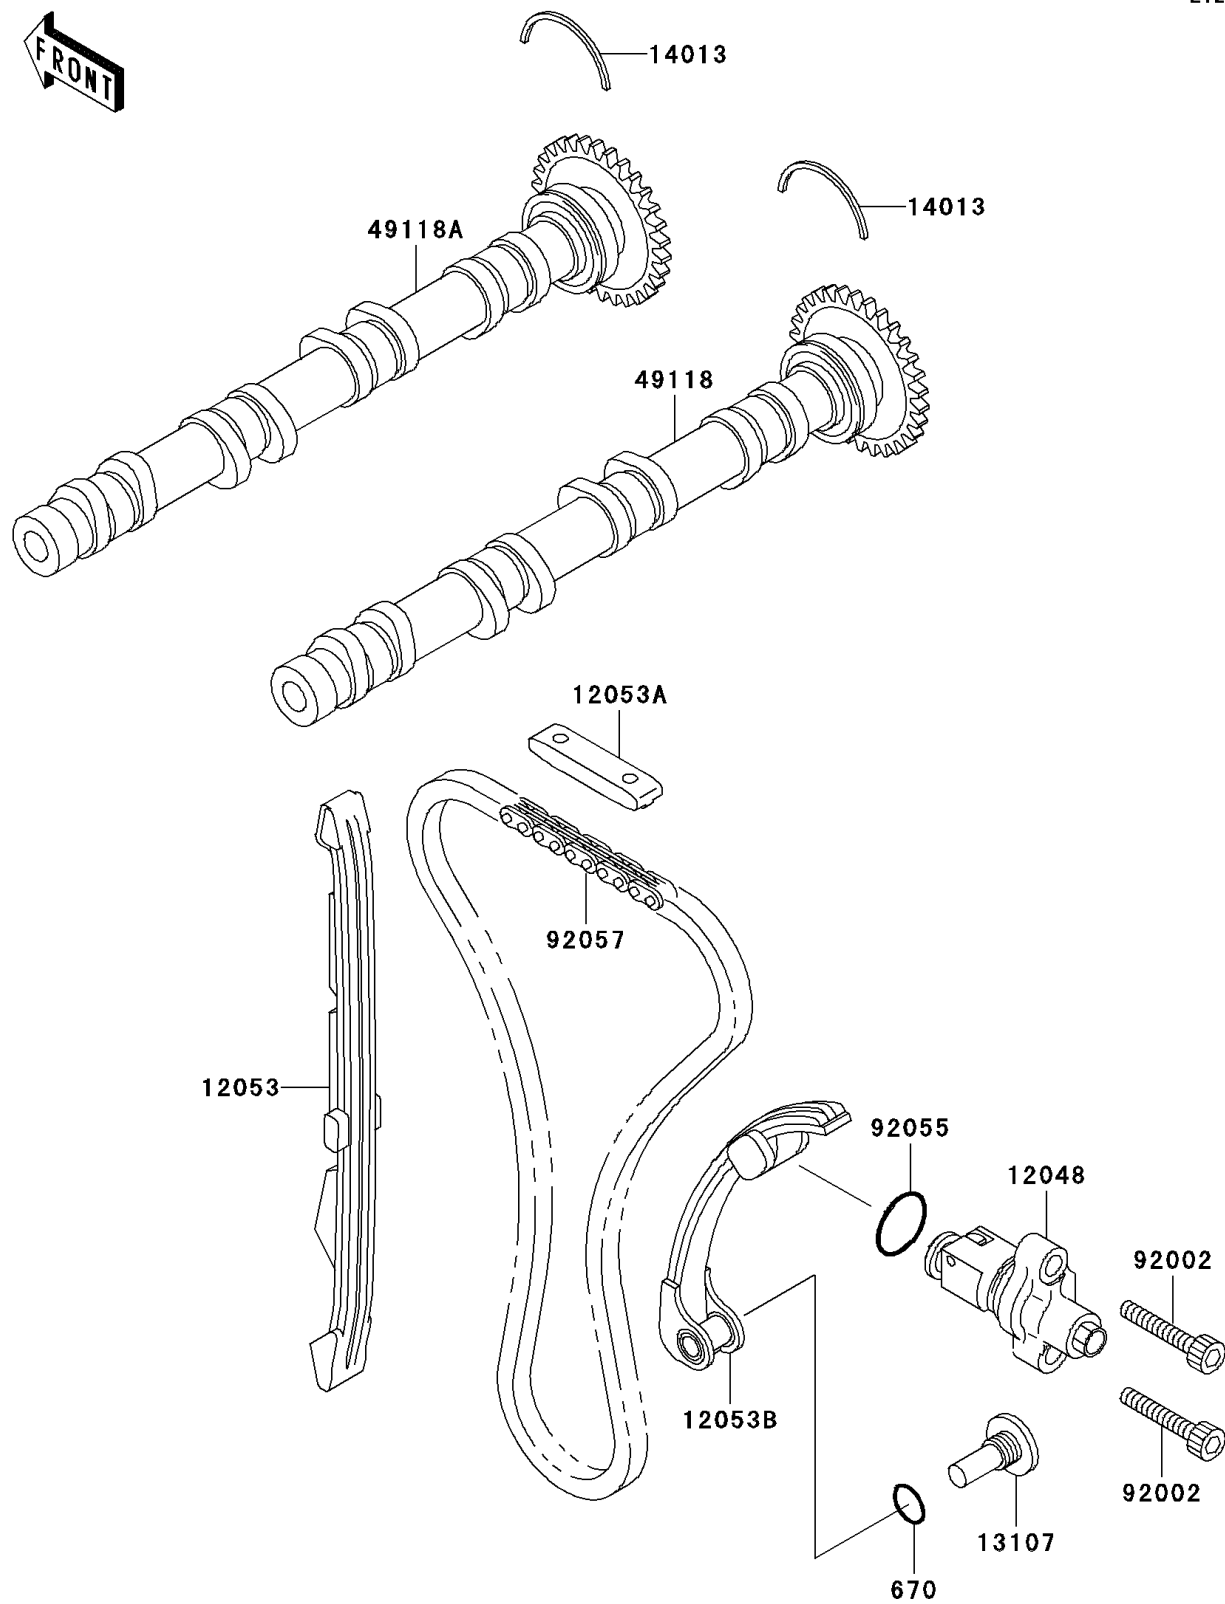

## 1998 Ninja® ZX™-7R PARTS DIAGRAM

Camshaft(s)/Tensioner

E1230

## 1998 Ninja® ZX™-7R PARTS LIST

Camshaft(s)/Tensioner

ITEM NAME	PART NUMBER	QUANTITY
O RING,14MM (Ref # 670)	670D2014	1
TENSIONER-ASSY (Ref # 12048)	12048-1120	1
GUIDE-CHAIN (Ref # 12053)	12053-1282	1
GUIDE-CHAIN (Ref # 12053A)	12053-1286	1
GUIDE-CHAIN (Ref # 12053B)	12053-1363	1
SHAFT (Ref # 13107)	13107-1280	1
RING-POSITION,CAMSHAFT (Ref # 14013)	14013-1057	1
CAMSHAFT-COMP,INTAKE (Ref # 49118)	49118-1134	1
CAMSHAFT-COMP,EXHAUST (Ref # 49118A)	49118-1135	1
BOLT,SOCKET,6X25 (Ref # 92002)	92002-1696	1
RING-O (Ref # 92055)	92055-086	1
CHAIN,CAM,BF05-104L (Ref # 92057)	92057-1415	1