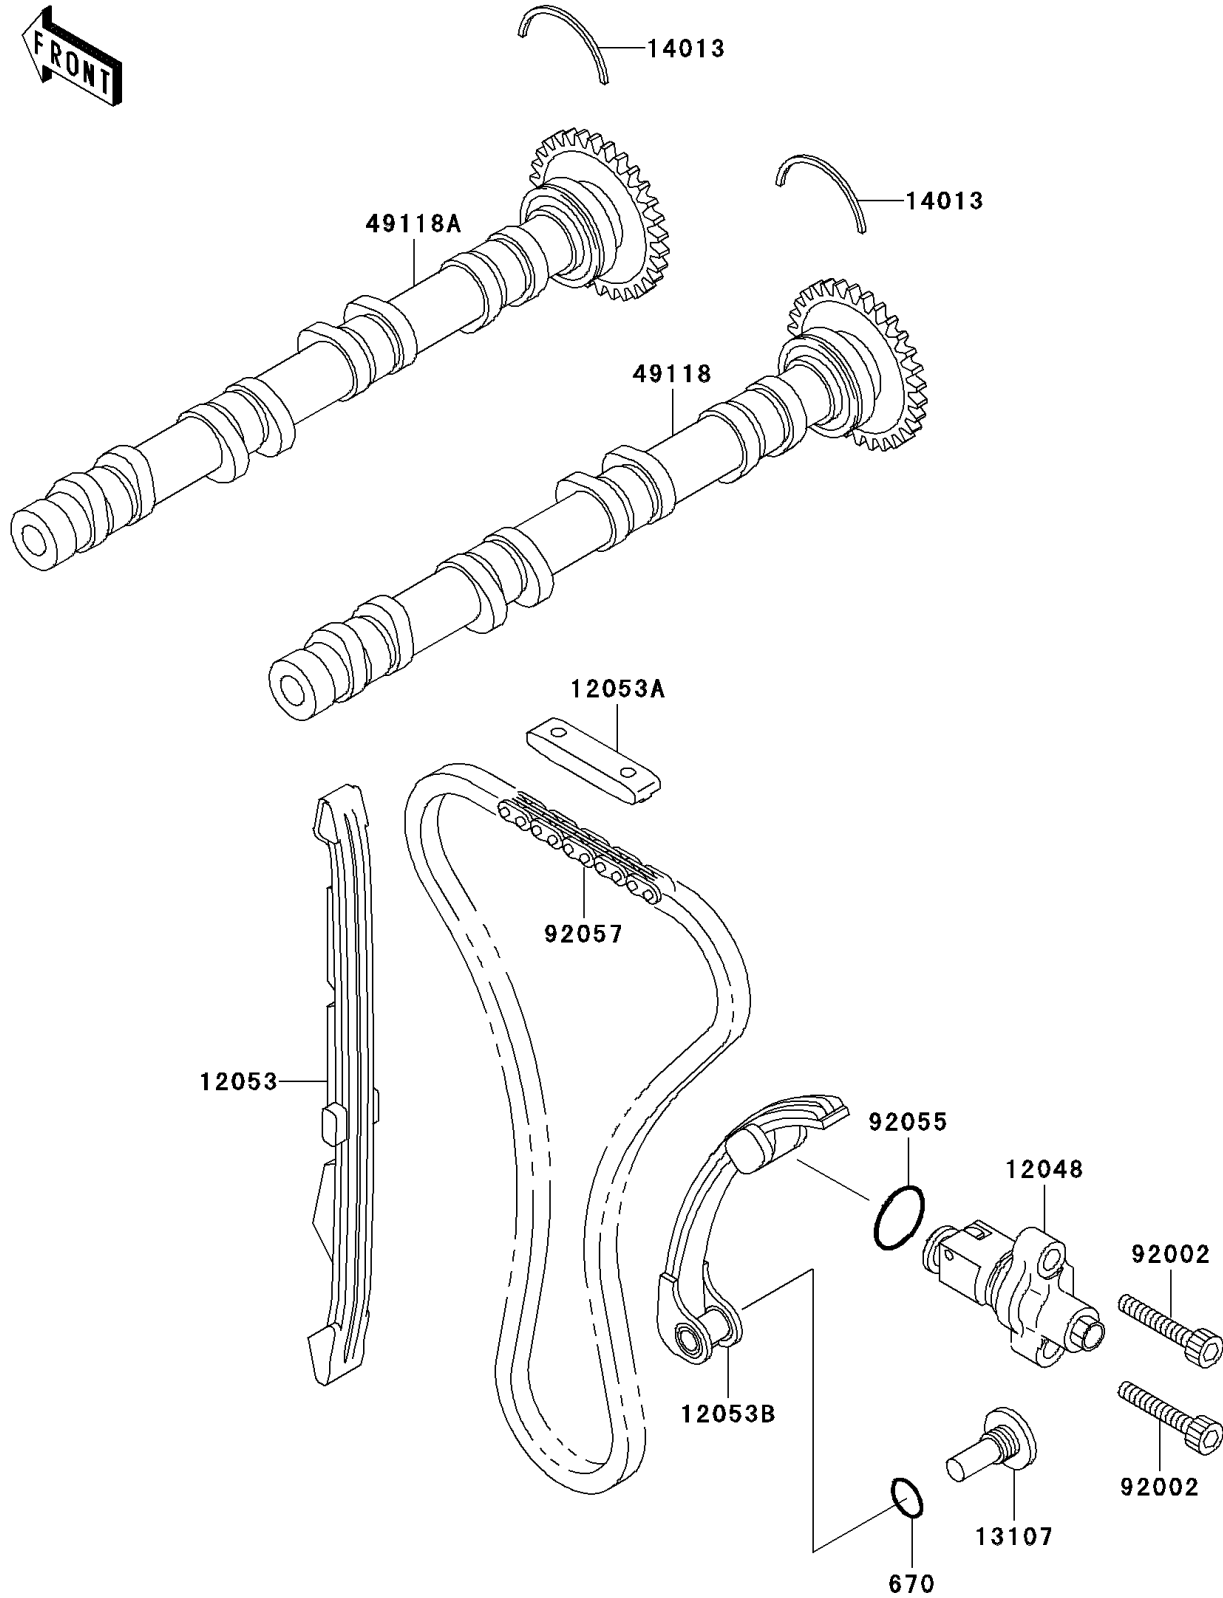

1997 Ninja® ZX™-7R PARTS DIAGRAM

Camshaft(s)/Tensioner

E1230

1997 Ninja® ZX™-7R PARTS LIST

Camshaft(s)/Tensioner

ITEM NAME	PART NUMBER	QUANTITY
O RING,14MM (Ref # 670)	670D2014	1
TENSIONER-ASSY (Ref # 12048)	12048-1120	1
GUIDE-CHAIN (Ref # 12053)	12053-1282	1
GUIDE-CHAIN (Ref # 12053A)	12053-1286	1
GUIDE-CHAIN (Ref # 12053B)	12053-1363	1
SHAFT (Ref # 13107)	13107-1280	1
RING-POSITION,CAMSHAFT (Ref # 14013)	14013-1057	1
CAMSHAFT-COMP,INTAKE (Ref # 49118)	49118-1134	1
CAMSHAFT-COMP,EXHAUST (Ref # 49118A)	49118-1135	1
BOLT,SOCKET,6X25 (Ref # 92002)	92002-1696	1
RING-O (Ref # 92055)	92055-086	1
CHAIN,CAM,BF05-104L (Ref # 92057)	92057-1415	1