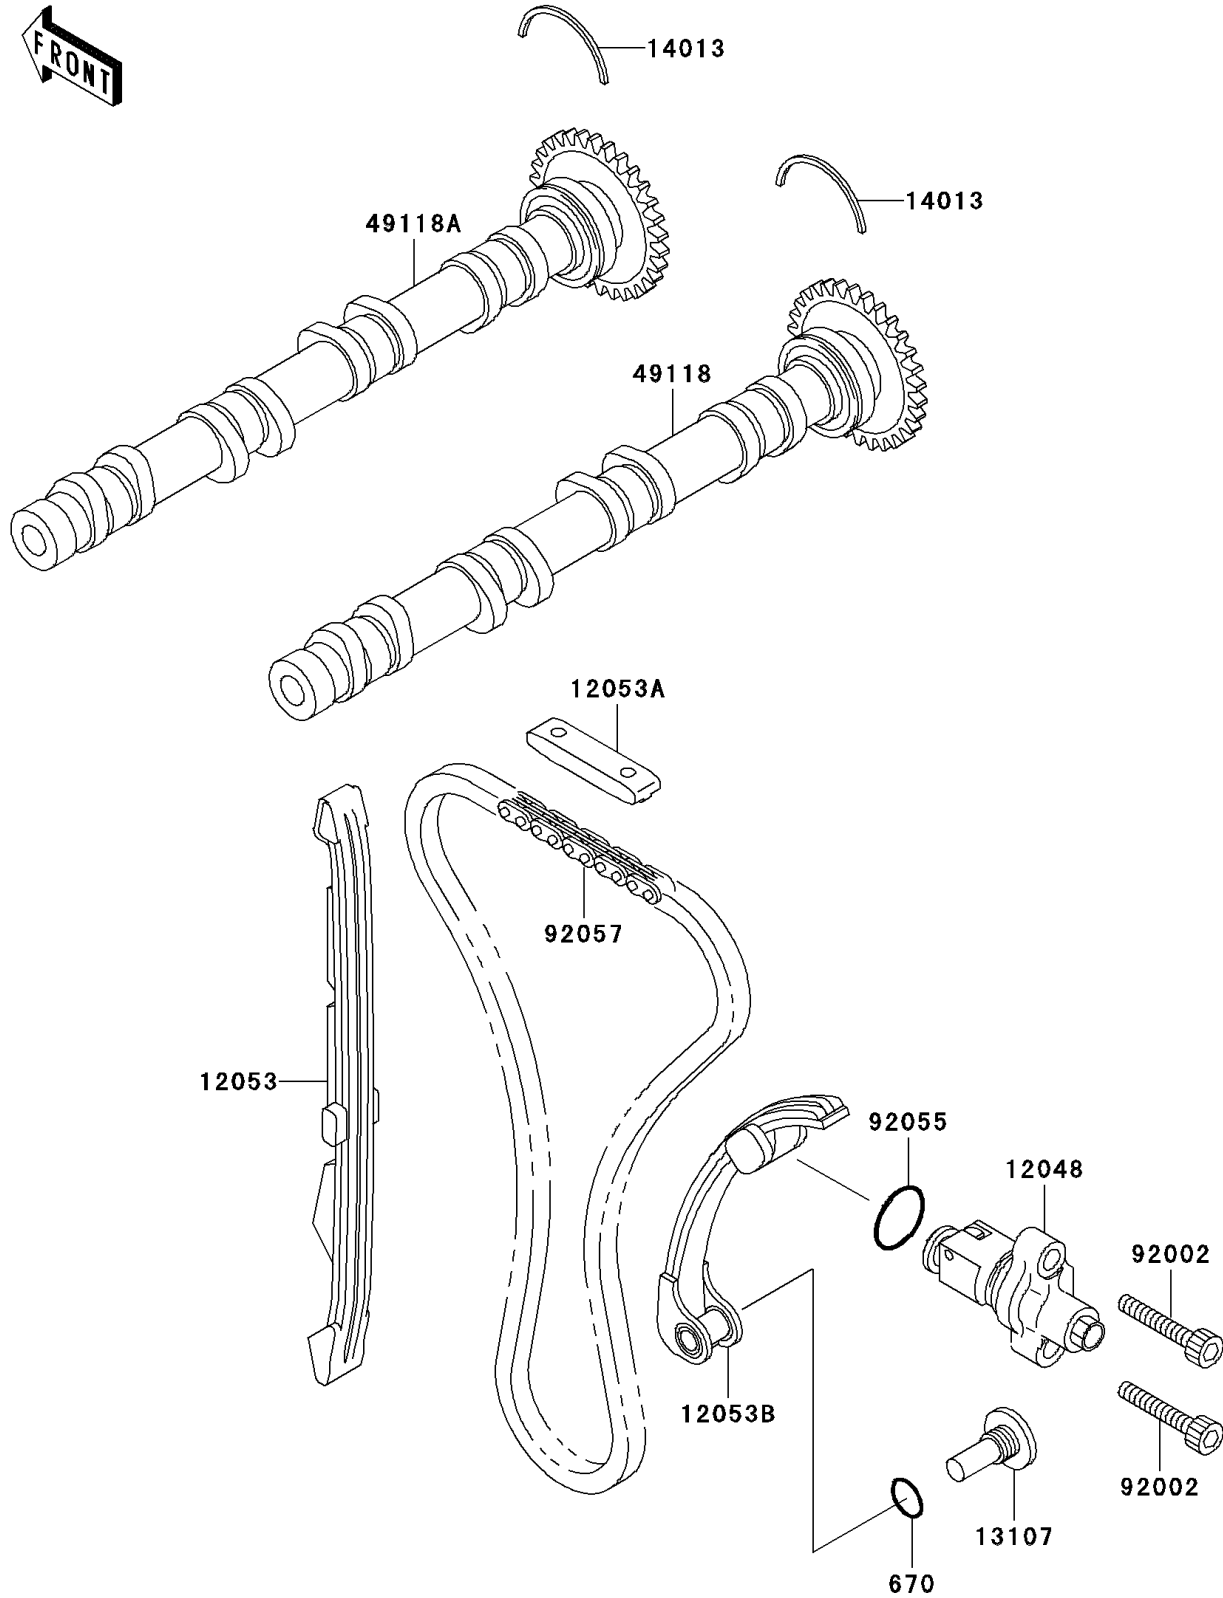

1997 Ninja® ZX™-7R PARTS DIAGRAM

Camshaft(s)/Tensioner

E1230

1997 Ninja® ZX™ -7R PARTS LIST

Camshaft(s)/Tensioner

ITEM NAME	PART NUMBER	QUANTITY
O RING,14MM (Ref # 670)	670D2014	1
TENSIONER-ASSY (Ref # 12048)	12048-1120	1
GUIDE-CHAIN (Ref # 12053)	12053-1282	1
GUIDE-CHAIN (Ref # 12053A)	12053-1286	1
GUIDE-CHAIN (Ref # 12053B)	12053-1363	1
SHAFT (Ref # 13107)	13107-1280	1
RING-POSITION,CAMSHAFT (Ref # 14013)	14013-1057	2
CAMSHAFT-COMP,INTAKE (Ref # 49118)	49118-1134	1
CAMSHAFT-COMP,EXHAUST (Ref # 49118A)	49118-1135	1
BOLT,SOCKET,6X25 (Ref # 92002)	92002-1696	2
RING-O (Ref # 92055)	92055-086	1
CHAIN,CAM,BF05-104L (Ref # 92057)	92057-1415	1