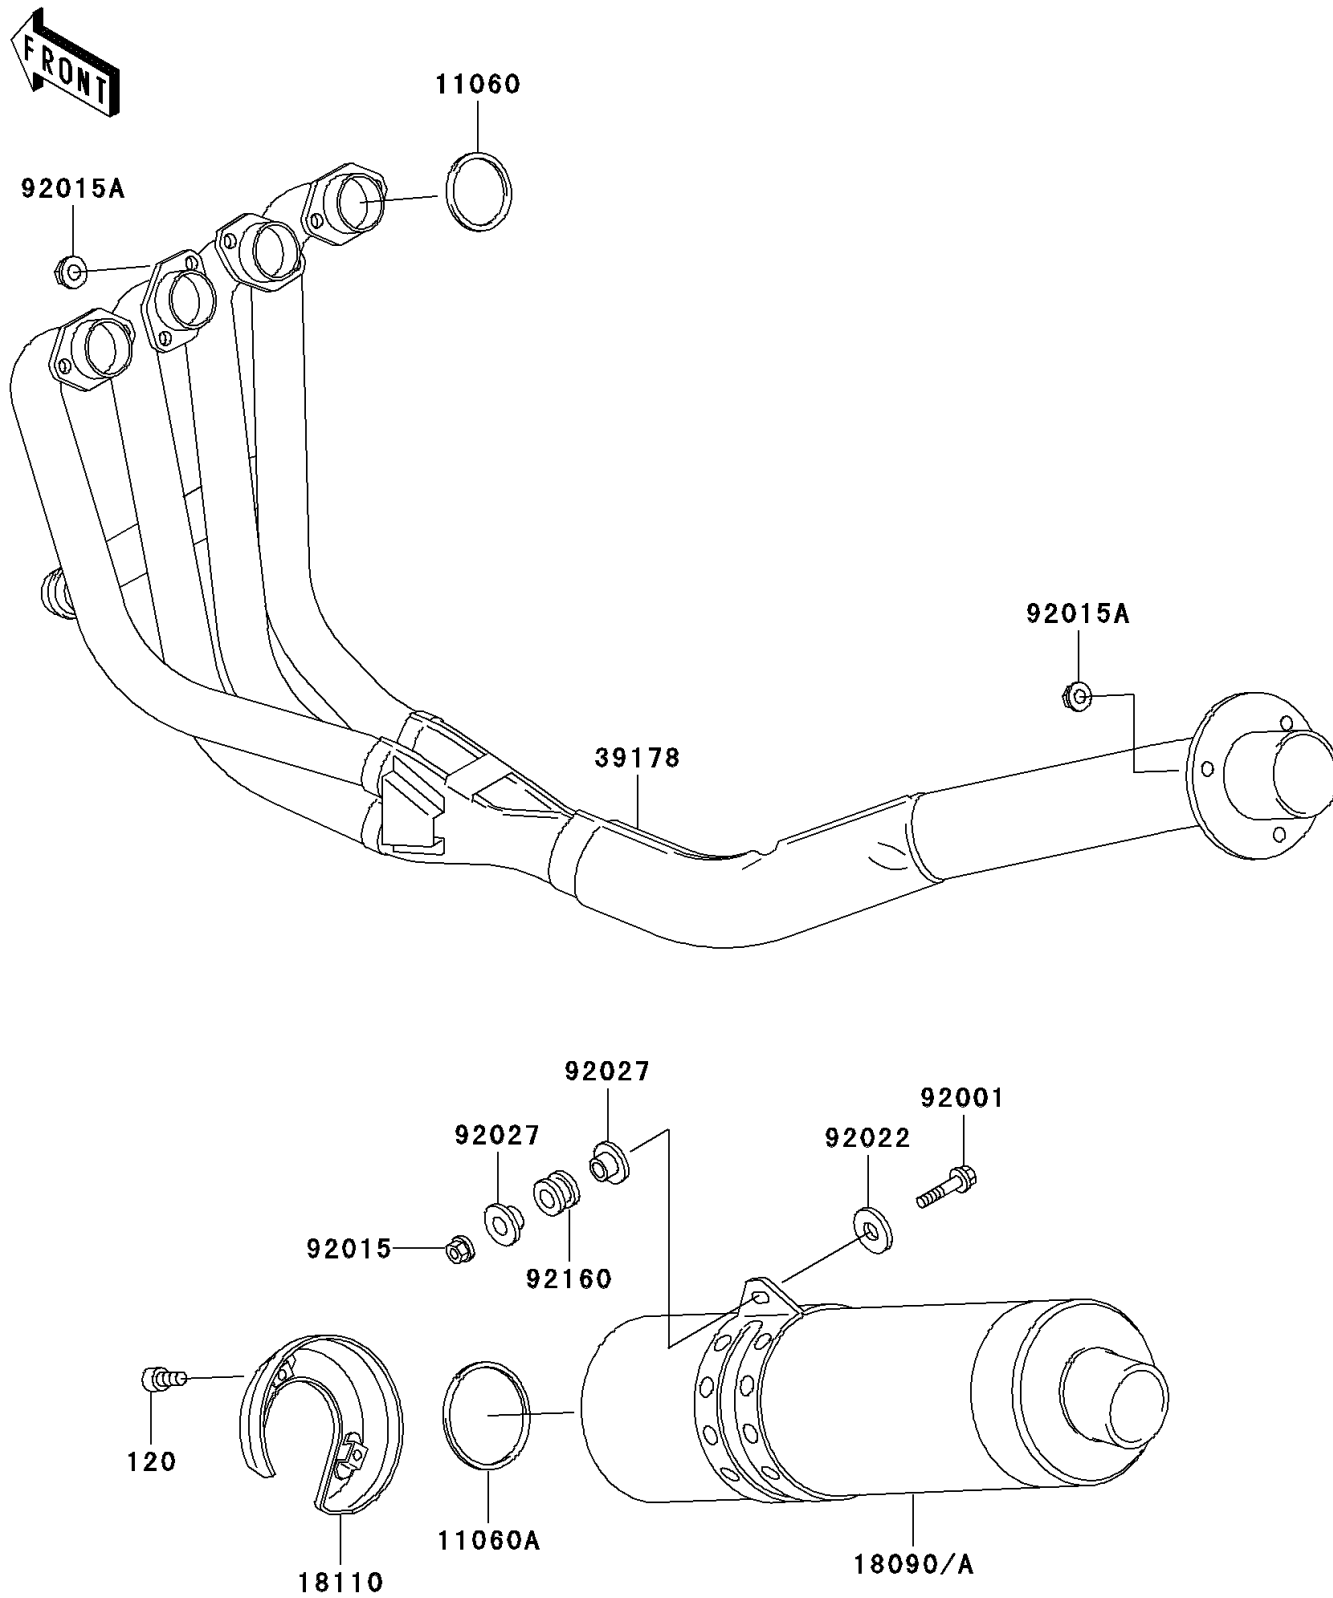

1998 Ninja® ZX™-7R PARTS DIAGRAM

Muffler(s)

E1140

1998 Ninja® ZX™-7R PARTS LIST

Muffler(s)

ITEM NAME	PART NUMBER	QUANTITY
BOLT-SOCKET (Ref # 120)	120S0610	1
GASKET,EXHAUST PIPE HOLDER (Ref # 11060)	11060-1103	1
GASKET,MUFFLER CONNECTING (Ref # 11060A)	11060-1213	1
BODY-COMP-MUFFLER (Ref # 18090A)	18090-1535	1
BODY END-MUFFLER (Ref # 18110)	18110-1110	1
MANIFOLD-COMP-EXHAUST (Ref # 39178)	39178-1245	1
BOLT,FLANGED,8X35 (Ref # 92001)	92001-1910	1
NUT,8MM (Ref # 92015)	92015-1143	1
NUT,LOCK,8MM (Ref # 92015A)	92015-1380	1
WASHER,8.5X19X1.2 (Ref # 92022)	92022-3730	1
COLLAR,FLANGED,8.8X10.6 (Ref # 92027)	92027-1653	1
DAMPER (Ref # 92160)	92160-1116	1