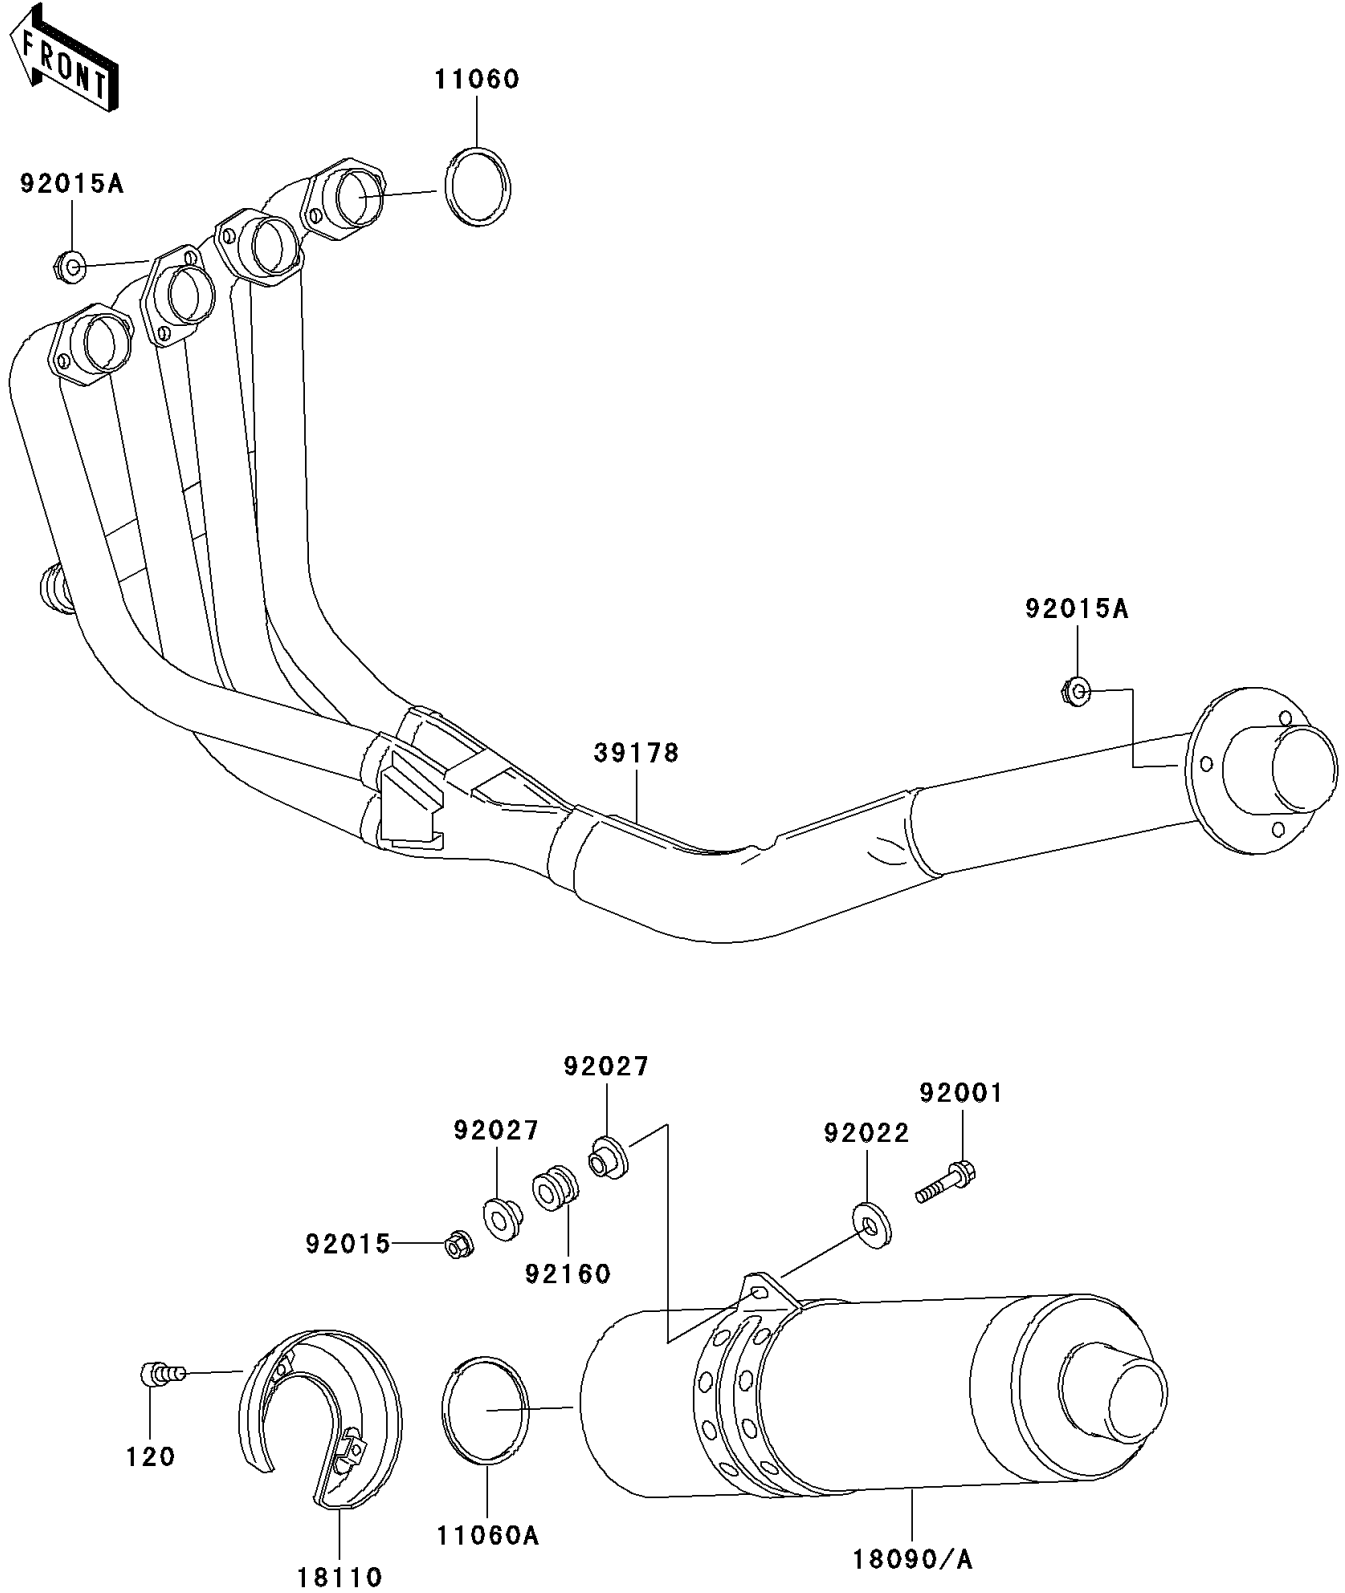

1997 Ninja® ZX™-7R PARTS DIAGRAM

Muffler(s)

E1140

1997 Ninja® ZX™-7R PARTS LIST

Muffler(s)

ITEM NAME	PART NUMBER	QUANTITY
BOLT-SOCKET (Ref # 120)	120S0610	1
GASKET,EXHAUST PIPE HOLDER (Ref # 11060)	11060-1103	1
GASKET,MUFFLER CONNECTING (Ref # 11060A)	11060-1213	1
BODY-COMP-MUFFLER (Ref # 18090A)	18090-1535	1
BODY END-MUFFLER (Ref # 18110)	18110-1110	1
MANIFOLD-COMP-EXHAUST (Ref # 39178)	39178-1245	1
BOLT,FLANGED,8X35 (Ref # 92001)	92001-1910	1
NUT,8MM (Ref # 92015)	92015-1143	1
NUT,LOCK,8MM (Ref # 92015A)	92015-1380	1
WASHER,8.5X19X1.2 (Ref # 92022)	92022-3730	1
COLLAR,FLANGED,8.8X10.6 (Ref # 92027)	92027-1653	1
DAMPER (Ref # 92160)	92160-1116	1