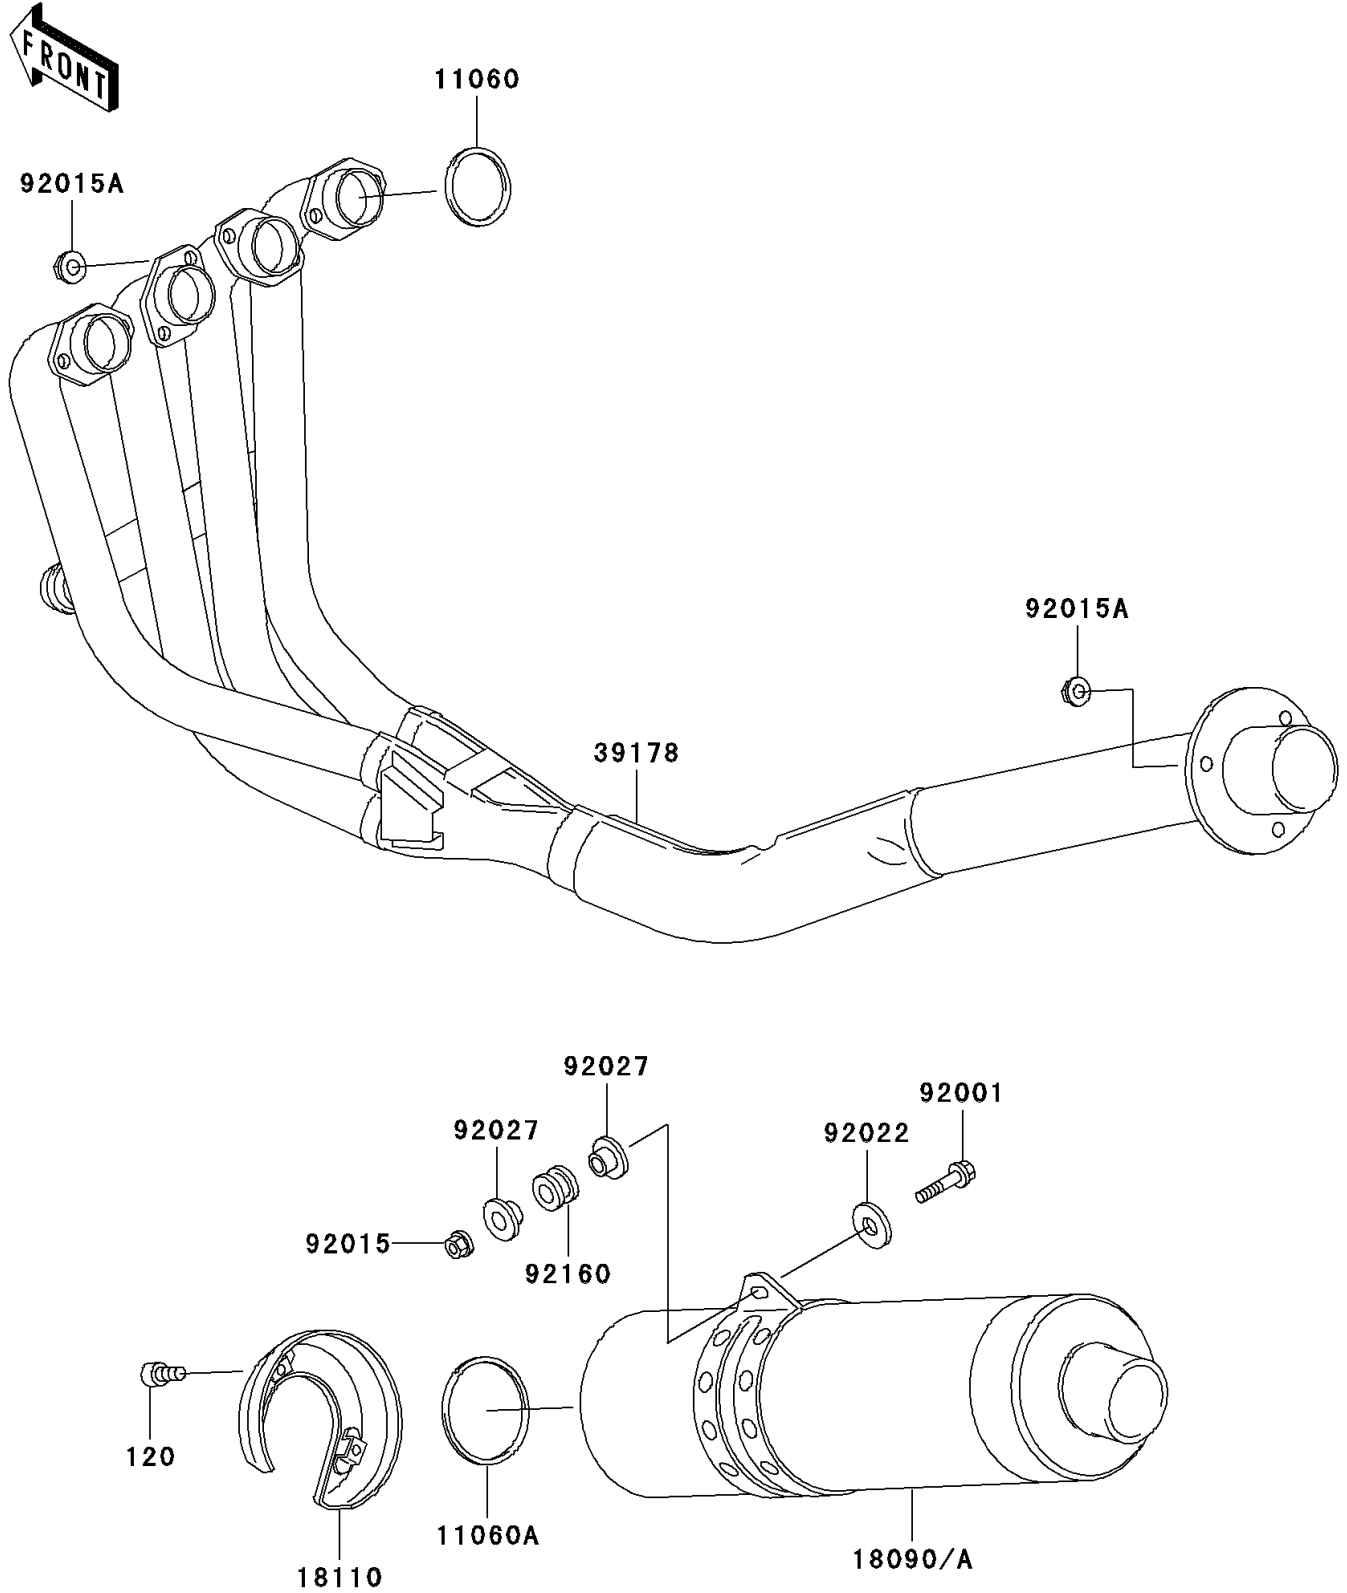

# 1997 Ninja® ZX™-7R PARTS DIAGRAM

Muffler(s)

E1140

## 1997 Ninja® ZX™-7R PARTS LIST

Muffler(s)

ITEM NAME	PART NUMBER	QUANTITY
BOLT-SOCKET (Ref # 120)	120S0610	2
GASKET,EXHAUST PIPE HOLDER (Ref # 11060)	11060-1103	4
GASKET,MUFFLER CONNECTING (Ref # 11060A)	11060-1213	1
BODY-COMP-MUFFLER (Ref # 18090A)	18090-1535	1
BODY END-MUFFLER (Ref # 18110)	18110-1110	1
MANIFOLD-COMP-EXHAUST (Ref # 39178)	39178-1245	1
BOLT,FLANGED,8X35 (Ref # 92001)	92001-1910	1
NUT,8MM (Ref # 92015)	92015-1143	1
NUT,LOCK,8MM (Ref # 92015A)	92015-1380	11
WASHER,8.5X19X1.2 (Ref # 92022)	92022-3730	1
COLLAR,FLANGED,8.8X10.6 (Ref # 92027)	92027-1653	2
DAMPER (Ref # 92160)	92160-1116	1