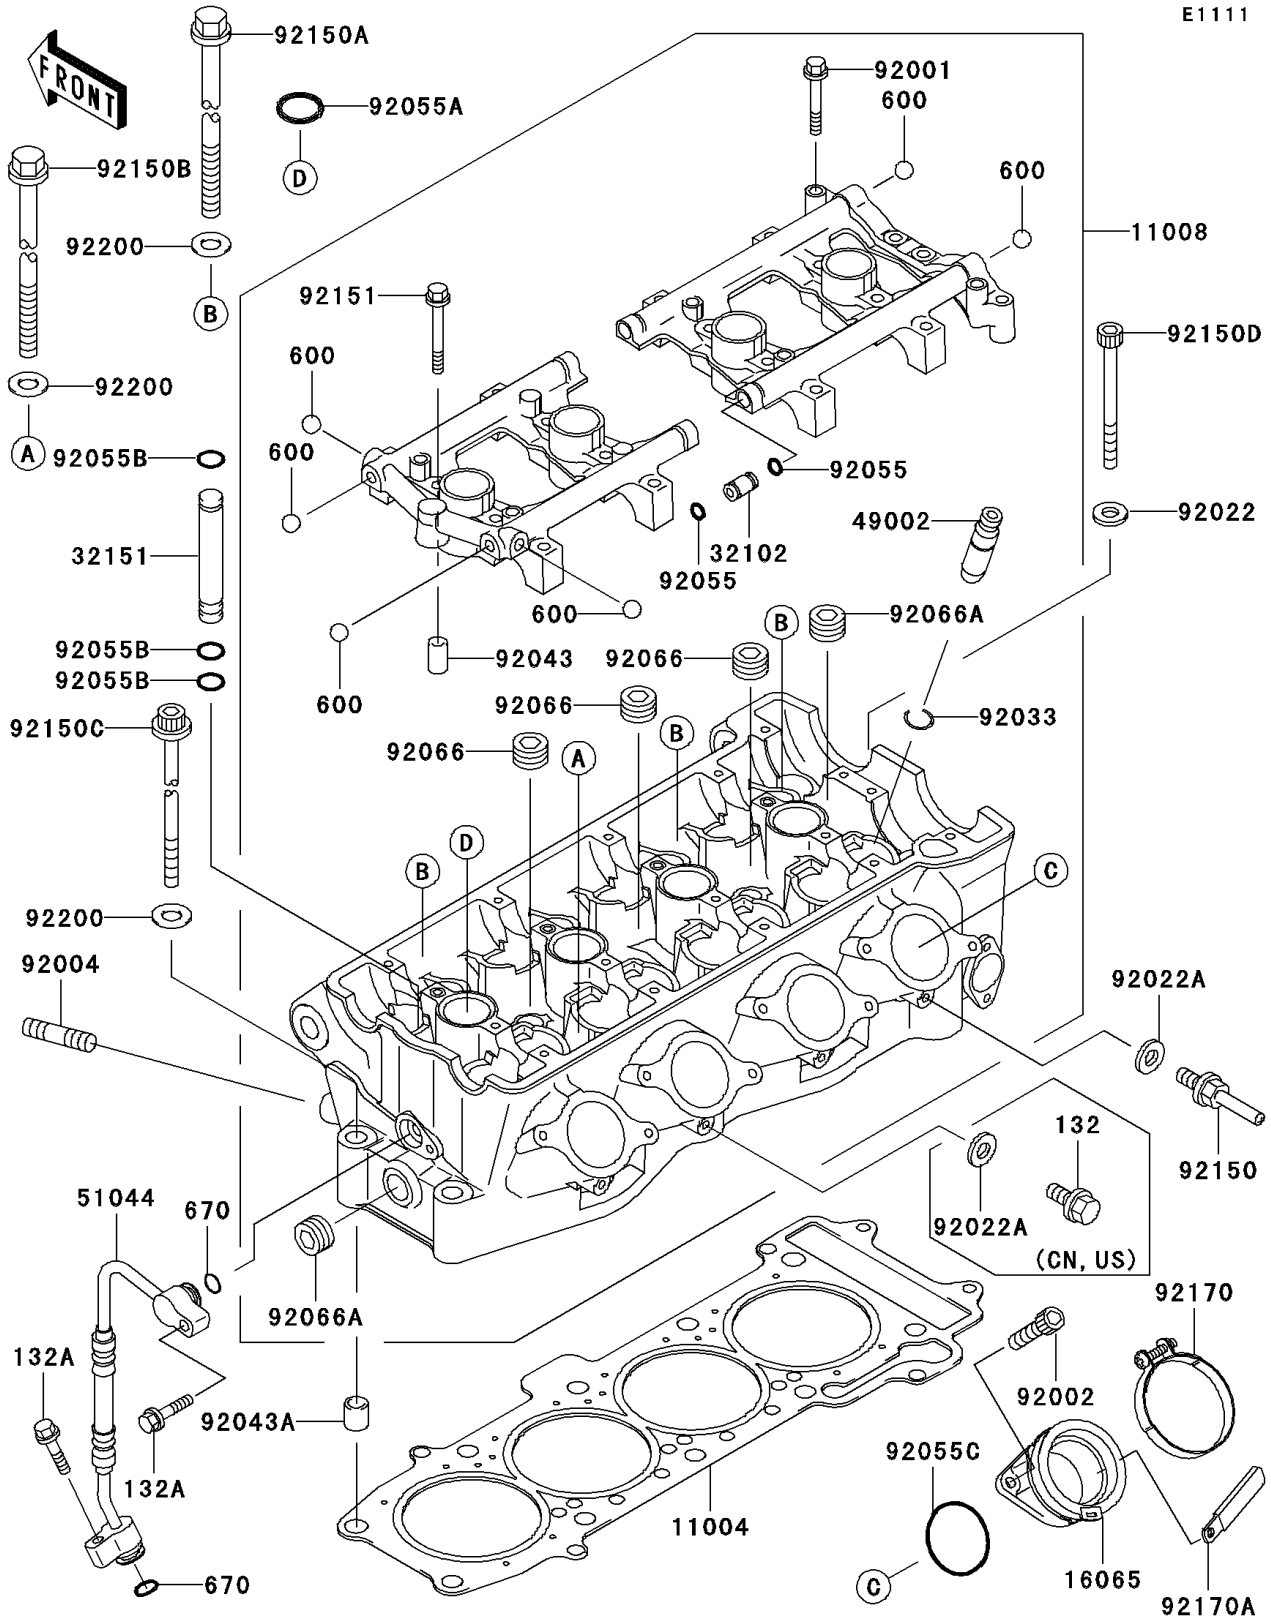

1997 Ninja® ZX™-7R PARTS DIAGRAM

Cylinder Head

E1111

1997 Ninja® ZX™ -7R PARTS LIST

Cylinder Head

ITEM NAME	PART NUMBER	QUANTITY
BOLT-FLANGED-SMALL (Ref # 132A)	132Y0625	2
BALL-STEEL,1/4" (Ref # 600)	600A0800	6
O RING (Ref # 670)	670D2010	2
GASKET-HEAD,T=0.65,STD (Ref # 11004)	11004-1307	1
HEAD-COMP-CYLINDER (Ref # 11008)	11008-1310	1
HOLDER-CARBURETOR (Ref # 16065)	16065-1317	4
PIPE,JOINT (Ref # 32102)	32102-1928	2
PIPE (Ref # 32151)	32151-1608	1
GUIDE-VALVE (Ref # 49002)	49002-1116	AR
TUBE-ASSY,OIL (Ref # 51044)	51044-1180	1
BOLT,FLANGED,6X38 (Ref # 92001)	92001-1105	16
BOLT,6X16 (Ref # 92002)	92002-1143	8
STUD,8X18 (Ref # 92004)	92004-1186	8
WASHER,6.5X13X2.0 (Ref # 92022)	92022-1523	2
WASHER,6.2X11X1 (Ref # 92022A)	92022-304	4
RING-SNAP (Ref # 92033)	92033-1247	16
PIN,6.2X8X14 (Ref # 92043)	92043-1263	4
PIN,10.1X12X14 (Ref # 92043A)	92043-4009	2
RING-O,5.5X1.5 (Ref # 92055)	92055-1339	4
RING-O,25.5X2 (Ref # 92055A)	92055-1403	4
RING-O,9X1.5 (Ref # 92055B)	92055-1509	3
RING-O,1.9X40 (Ref # 92055C)	92055-1546	4
PLUG (Ref # 92066)	92066-1253	3
PLUG (Ref # 92066A)	92066-1262	2
BOLT,10X165 (Ref # 92150A)	92150-1368	3
BOLT,10X151 (Ref # 92150B)	92150-1369	5
BOLT,10X137 (Ref # 92150C)	92150-1462	2
BOLT,6X100 (Ref # 92150D)	92150-1463	2
BOLT,6X46 (Ref # 92151)	92151-1079	4

1997 Ninja® ZX™-7R PARTS LIST

Cylinder Head

ITEM NAME	PART NUMBER	QUANTITY
CLAMP (Ref # 92170)	92170-1160	4
CLAMP (Ref # 92170A)	92170-1680	1
WASHER,10.5X19X2.3 (Ref # 92200)	92200-1042	10
BOLT-FLANGED-SMALL (Ref # 132)	132Y0610	1
BOLT (Ref # 92150)	92150-1161	3
BOLT (Ref # 92150)	92150-1161	4