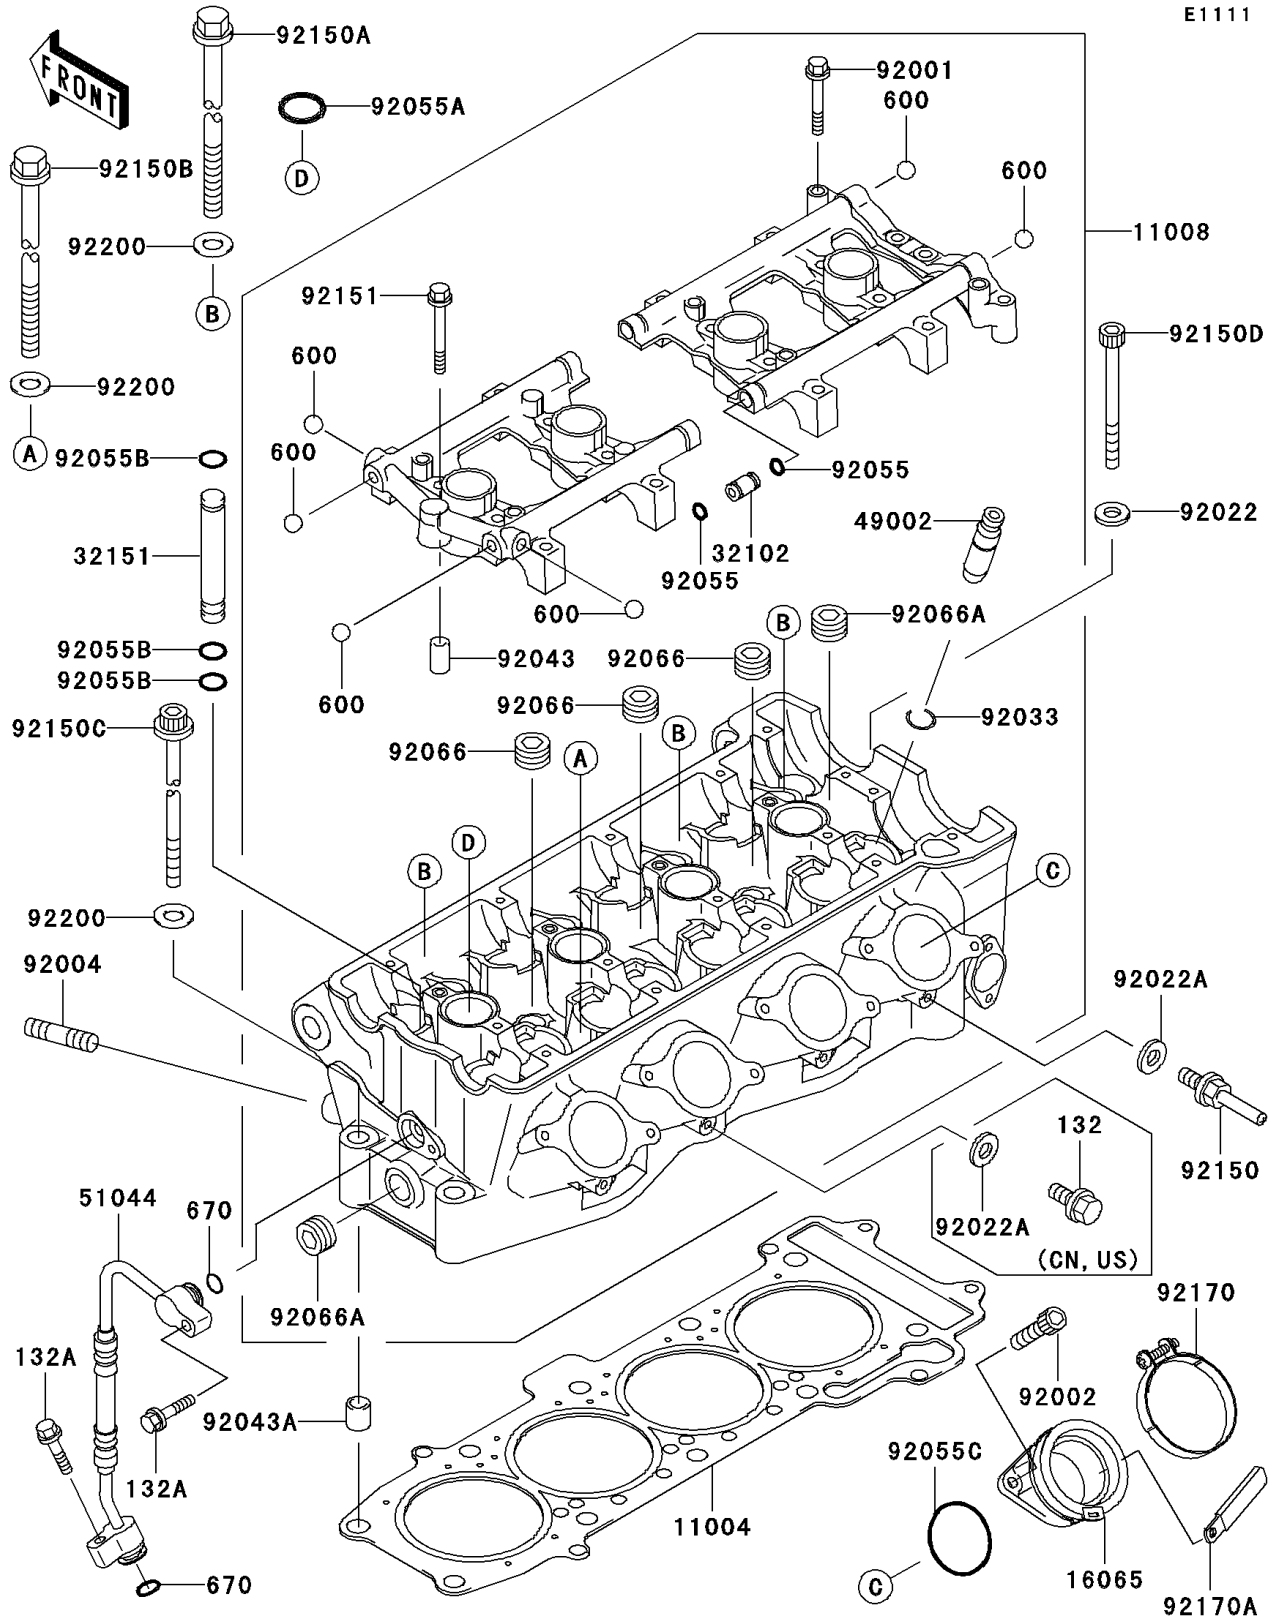

## 1997 Ninja® ZX™-7R PARTS DIAGRAM

Cylinder Head

E1111

## 1997 Ninja® ZX™-7R PARTS LIST

Cylinder Head

ITEM NAME	PART NUMBER	QUANTITY
BOLT-FLANGED-SMALL (Ref # 132A)	132Y0625	1
BALL-STEEL,1/4" (Ref # 600)	600A0800	1
O RING (Ref # 670)	670D2010	1
GASKET-HEAD,T=0.65,STD (Ref # 11004)	11004-1307	1
HEAD-COMP-CYLINDER (Ref # 11008)	11008-1310	1
HOLDER-CARBURETOR (Ref # 16065)	16065-1317	1
PIPE,JOINT (Ref # 32102)	32102-1928	1
PIPE (Ref # 32151)	32151-1608	1
GUIDE-VALVE (Ref # 49002)	49002-1116	1
TUBE-ASSY,OIL (Ref # 51044)	51044-1180	1
BOLT,FLANGED,6X38 (Ref # 92001)	92001-1105	1
BOLT,6X16 (Ref # 92002)	92002-1143	1
STUD,8X18 (Ref # 92004)	92004-1186	1
WASHER,6.5X13X2.0 (Ref # 92022)	92022-1523	1
WASHER,6.2X11X1 (Ref # 92022A)	92022-304	1
RING-SNAP (Ref # 92033)	92033-1247	1
PIN,6.2X8X14 (Ref # 92043)	92043-1263	1
PIN,10.1X12X14 (Ref # 92043A)	92043-4009	1
RING-O,5.5X1.5 (Ref # 92055)	92055-1339	1
RING-O,25.5X2 (Ref # 92055A)	92055-1403	1
RING-O,9X1.5 (Ref # 92055B)	92055-1509	1
RING-O,1.9X40 (Ref # 92055C)	92055-1546	1
PLUG (Ref # 92066)	92066-1253	1
PLUG (Ref # 92066A)	92066-1262	1
BOLT,10X165 (Ref # 92150A)	92150-1368	1
BOLT,10X151 (Ref # 92150B)	92150-1369	1
BOLT,10X137 (Ref # 92150C)	92150-1462	1
BOLT,6X100 (Ref # 92150D)	92150-1463	1
BOLT,6X46 (Ref # 92151)	92151-1079	1

## 1997 Ninja® ZX™-7R PARTS LIST

Cylinder Head

ITEM NAME	PART NUMBER	QUANTITY
CLAMP (Ref # 92170)	92170-1160	1
CLAMP (Ref # 92170A)	92170-1680	1
WASHER,10.5X19X2.3 (Ref # 92200)	92200-1042	1
BOLT-FLANGED-SMALL (Ref # 132)	132Y0610	1
BOLT (Ref # 92150)	92150-1161	2