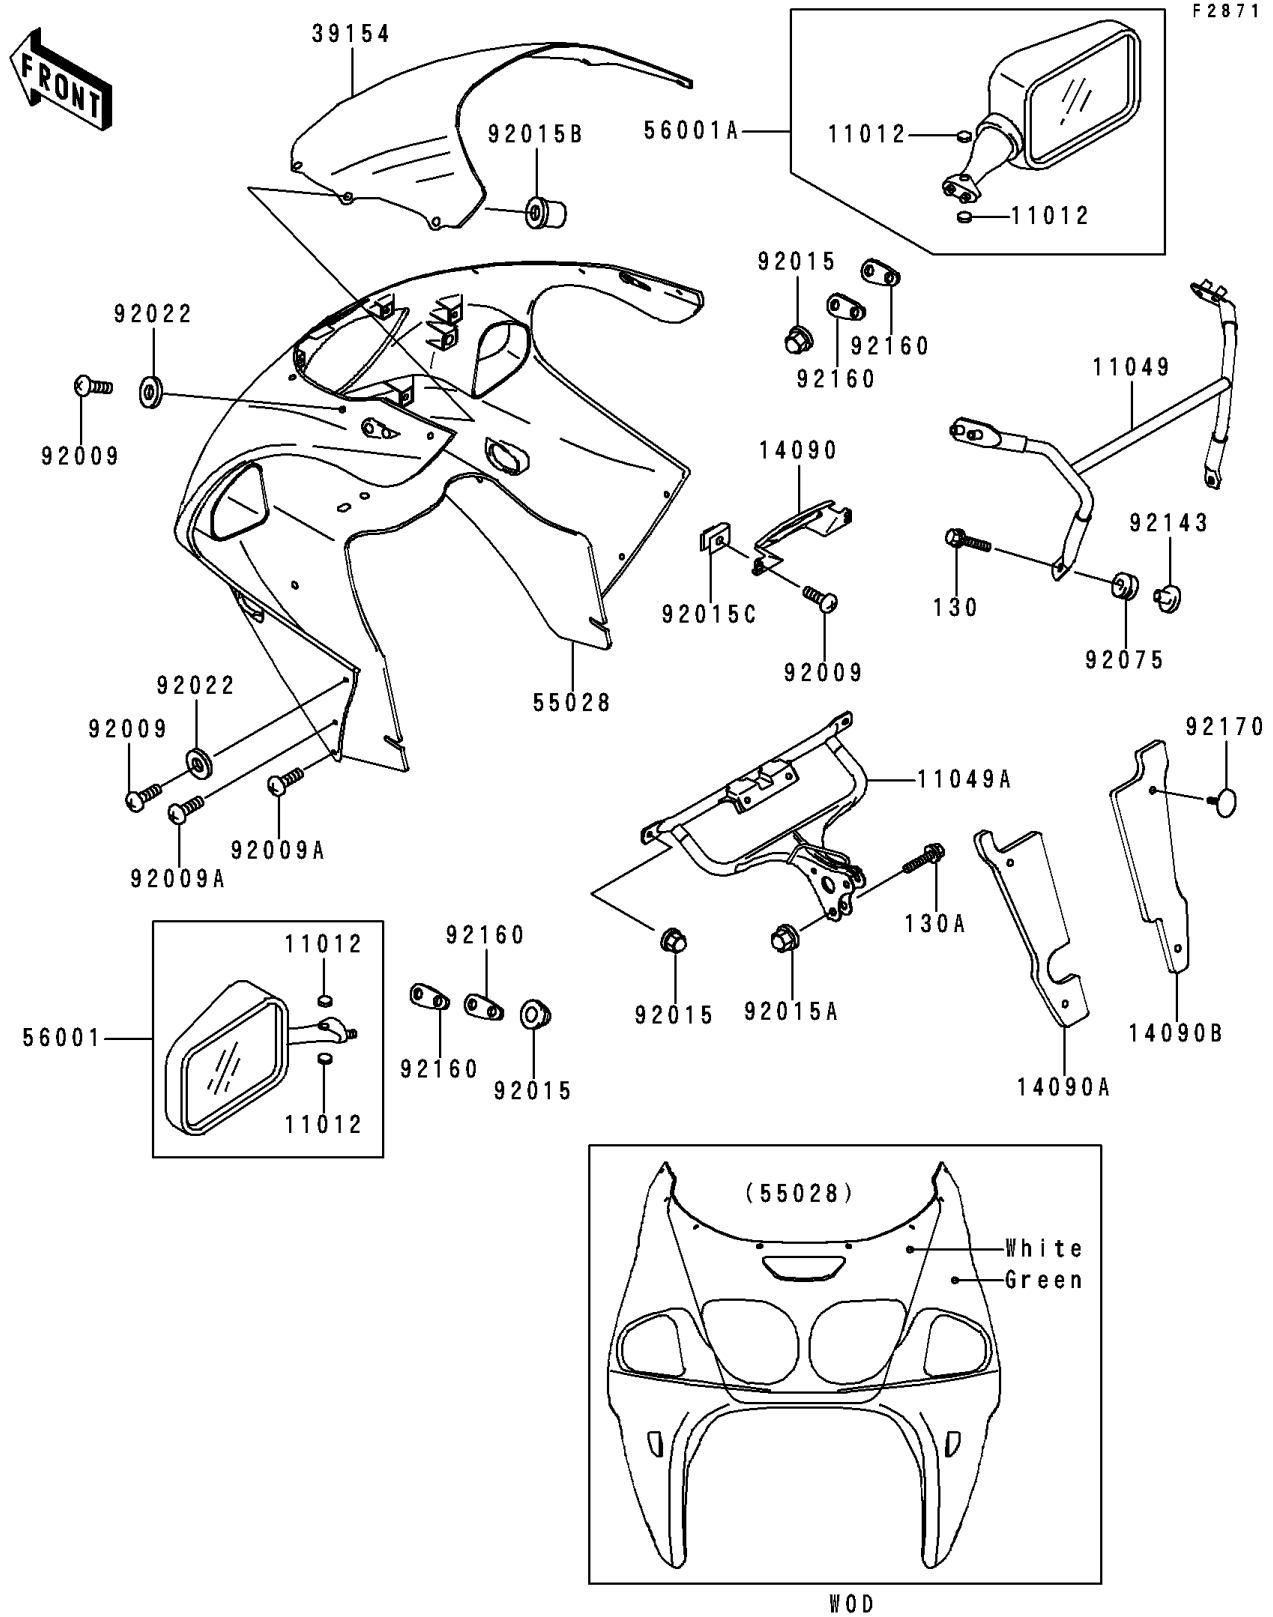

# 1997 Ninja® ZX™-7RR PARTS DIAGRAM

Cowling

# 1997 Ninja® ZX™-7RR PARTS LIST

## Cowling

ITEM NAME	PART NUMBER	QUANTITY
BOLT-FLANGED,6X25 (Ref # 130)	130J0625	2
BOLT-FLANGED,8X30 (Ref # 130A)	130J0830	2
CAP,MIRROR (Ref # 11012)	11012-1818	4
BRACKET,MIRROR (Ref # 11049)	11049-1327	1
BRACKET,UPP COWLING (Ref # 11049A)	11049-1328	1
COVER,POSITION LAMP,WHITE (Ref # 14090)	14090-1404-R1	1
COVER,HEAT GUARD,LH (Ref # 14090A)	14090-1649	1
COVER,HEAT GUARD,RH (Ref # 14090B)	14090-1650	1
WINDSHIELD (Ref # 39154)	39154-1132	1
COWLING,UPP,GREEN/WHITE (Ref # 55028)	55028-1343-CK	1
MIRROR-ASSY,LH,EBONY (Ref # 56001)	56001-1376-6C	1
MIRROR-ASSY,RH,EBONY (Ref # 56001A)	56001-1377-6C	1
SCREW,5X16 (Ref # 92009)	92009-1654	12
SCREW,5X20 (Ref # 92009A)	92009-1656	4
NUT,CAP,6MM,BLACK (Ref # 92015)	92015-1170	6
NUT,CAP,8MM,BLACK (Ref # 92015A)	92015-1174	2
NUT,WELL,5MM (Ref # 92015B)	92015-1757	8
NUT,5MM (Ref # 92015C)	92015-1798	2
WASHER,NYLON,5.3X11.5X1.5 (Ref # 92022)	92022-1521	10
DAMPER,RUBBER (Ref # 92075)	92075-1123	2
COLLAR (Ref # 92143)	92143-1353	2
DAMPER,MIRROR (Ref # 92160)	92160-1089	4
CLAMP (Ref # 92170)	92170-1442	4