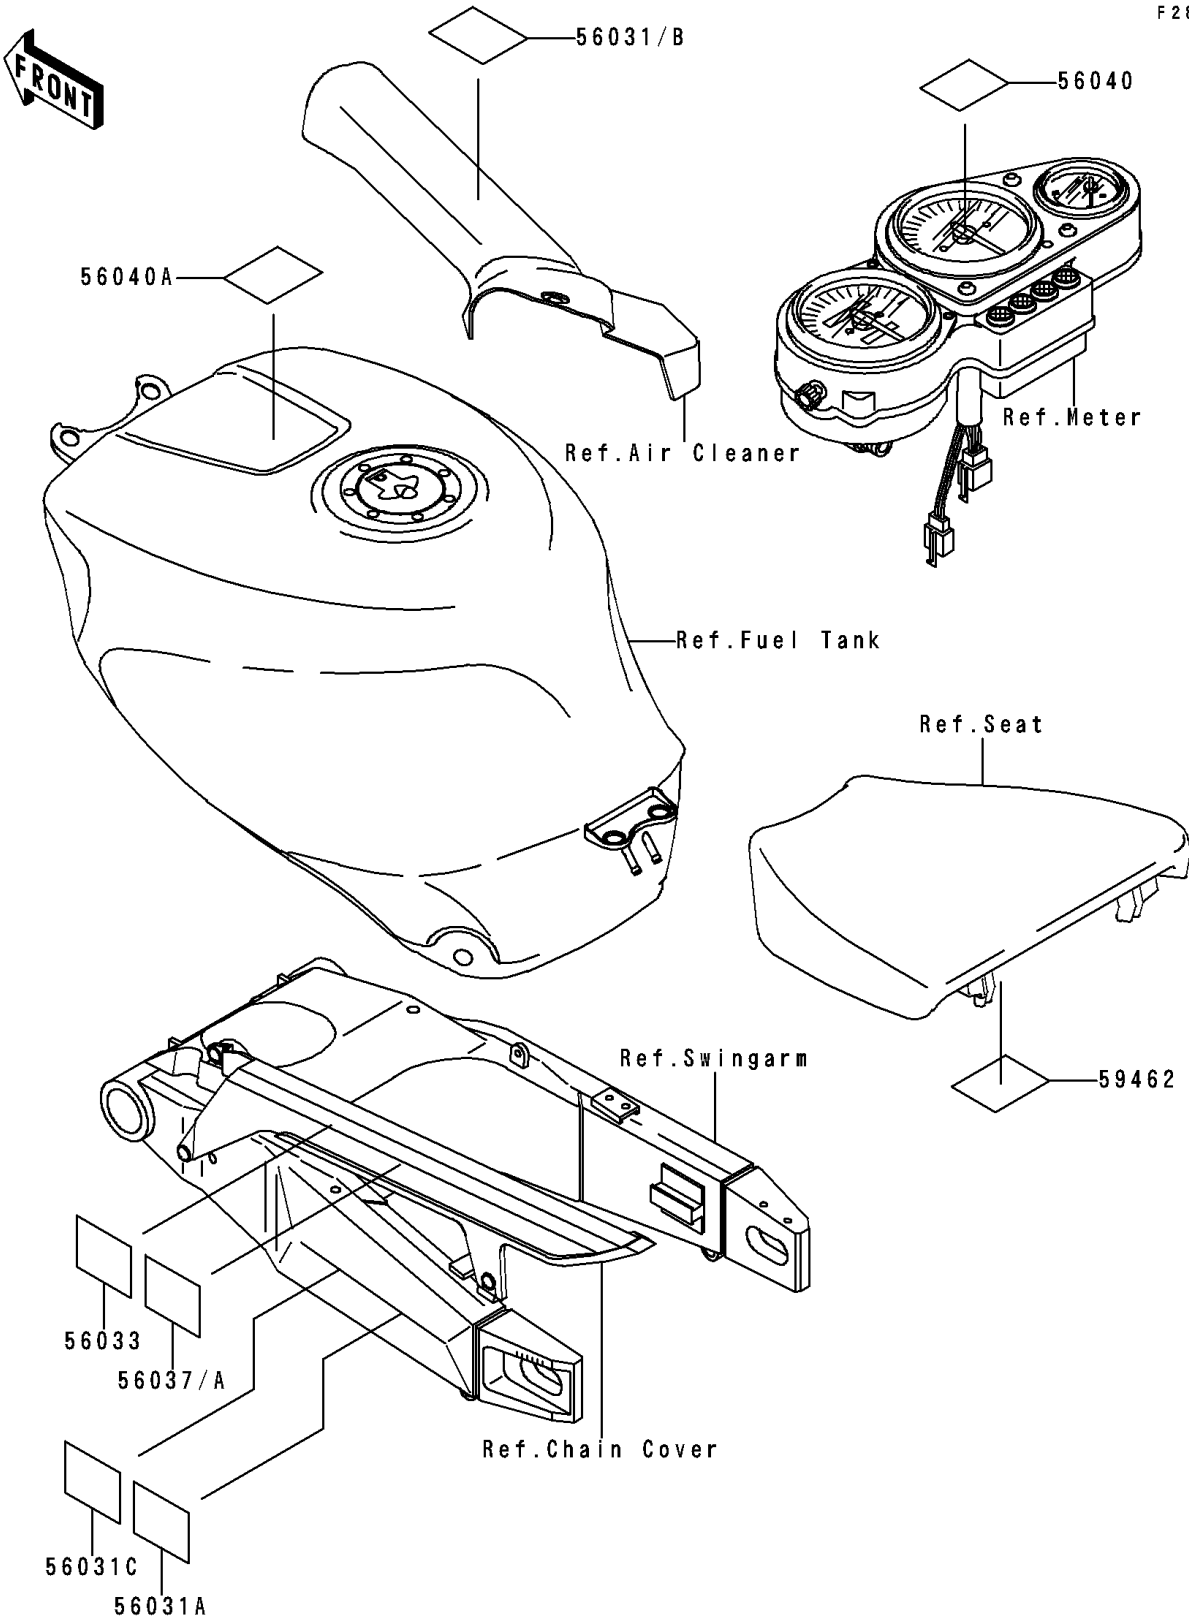

1997 Ninja® ZX™-7RR PARTS DIAGRAM

Labels

F2860

1997 Ninja® ZX™ -7RR PARTS LIST

Labels

ITEM NAME	PART NUMBER	QUANTITY
LABEL-MANUAL,DAILY SAFETY (Ref # 56031A)	56031-1959	1
LABEL-MANUAL,OIL&OIL FILTER (Ref # 56031B)	56031-1961	1
LABEL-MANUAL,DAILY SAFETY (Ref # 56031C)	56031-1979	1
LABEL-MANUAL,CHAIN (Ref # 56033)	56033-1056	1
LABEL-SPECIFICATION,TIRE&LOAD (Ref # 56037A)	56037-1723	1