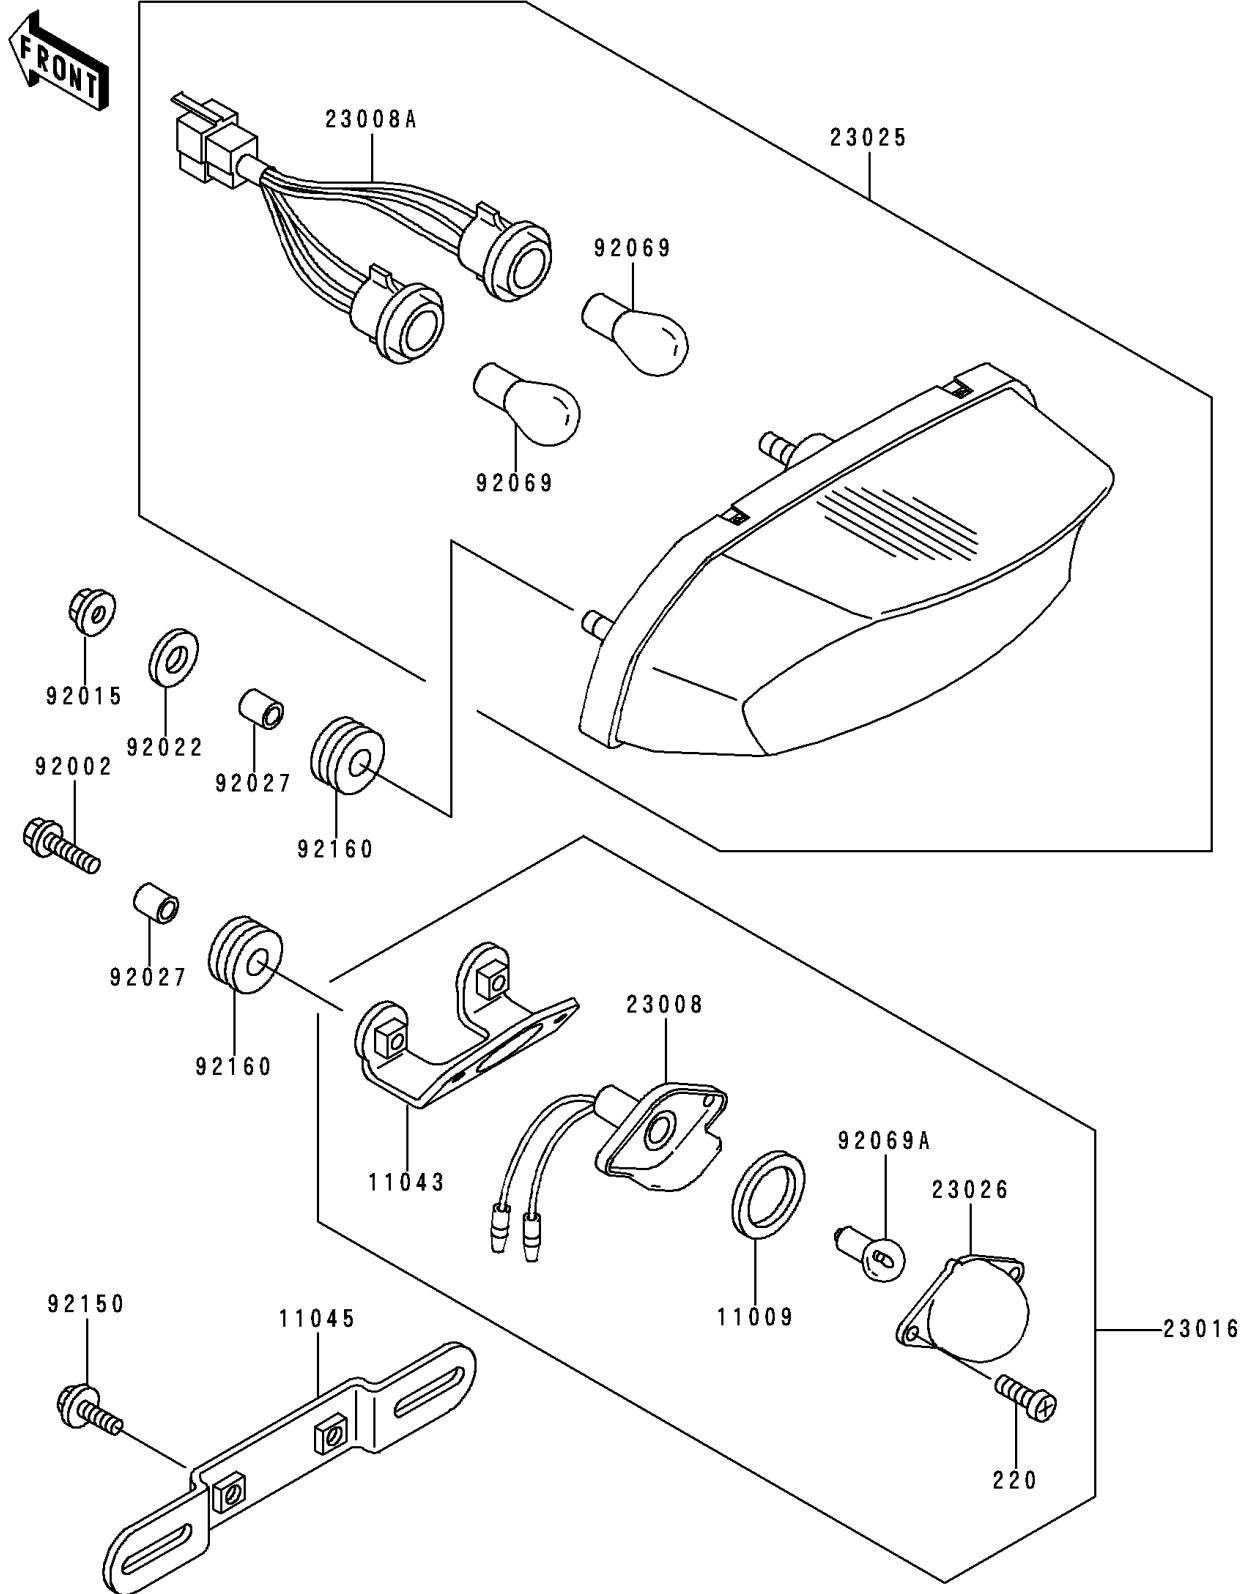

# 1997 Ninja® ZX™-7RR PARTS DIAGRAM

Taillight(s)

F2720

## 1997 Ninja® ZX™ -7RR PARTS LIST

Taillight(s)

ITEM NAME	PART NUMBER	QUANTITY
SCREW-PAN-CROS (Ref # 220)	220B0410	2
GASKET,LICENSE PLATE LAMP (Ref # 11009)	11009-1372	1
BRACKET,LICENSE PLATE LAMP (Ref # 11043)	11043-1497	1
BRACKET,LICENSE (Ref # 11045)	11045-1387	1
SOCKET-ASSY,LICENSE PLATE LAMP (Ref # 23008)	23008-1221	1
SOCKET-ASSY,TAIL LAMP (Ref # 23008A)	23008-1413	1
LAMP-ASSY,LICENSE PLATE (Ref # 23016)	23016-1053	1
LAMP-TAIL (Ref # 23025)	23025-1246	1
LENS,LAMP (Ref # 23026)	23026-1054	1
BOLT,6X25 (Ref # 92002)	92002-1135	2
NUT,FLANGED,6MM (Ref # 92015)	92015-1367	3
WASHER,6.5X20X1.6 (Ref # 92022)	92022-1557	3
COLLAR,6.8X10X12 (Ref # 92027)	92027-162	5
BULB,12V 27/8W (Ref # 92069)	92069-059	2
BULB,12V 8W (Ref # 92069A)	92069-1012	1
BOLT,6X16 (Ref # 92150)	92150-1909	2
DAMPER (Ref # 92160)	92160-1162	5