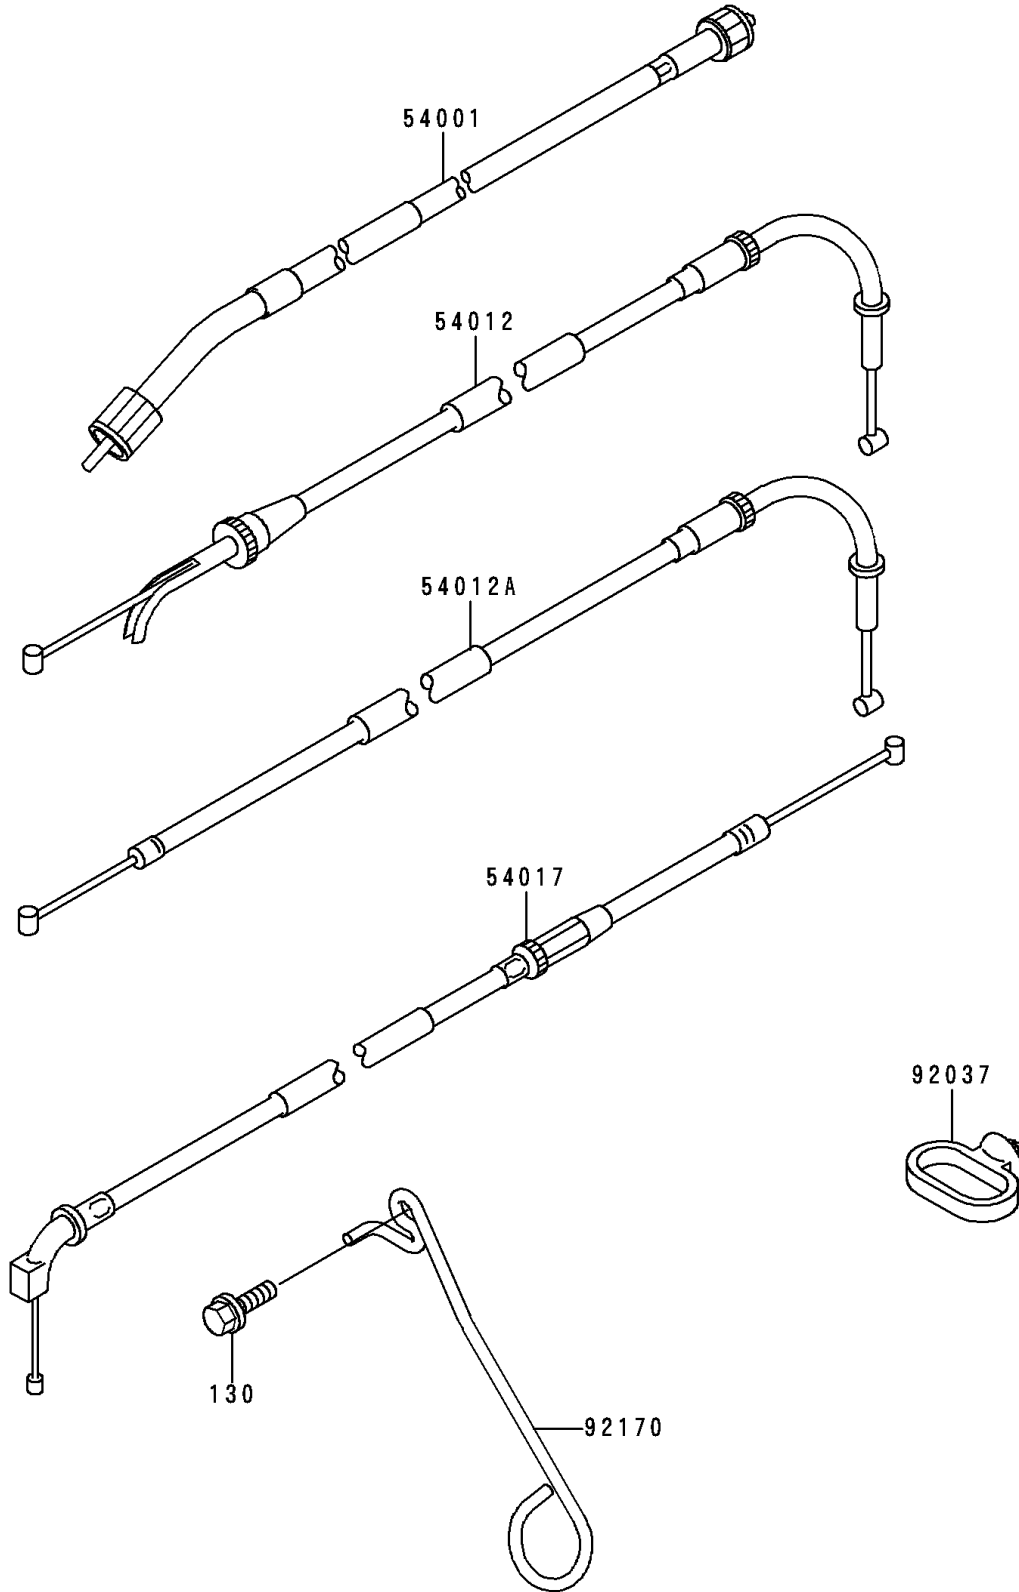

1997 Ninja[®] ZX[™]-7RR PARTS DIAGRAM

Cables

F2540

1997 Ninja® ZX™ -7RR PARTS LIST

Cables

ITEM NAME	PART NUMBER	QUANTITY
BOLT-FLANGED,6X14,BLACK (Ref # 130)	130J0614	1
CABLE-SPEEDOMETER (Ref # 54001)	54001-1155	1
CABLE-THROTTLE,OPENING (Ref # 54012)	54012-1513	1
CABLE-THROTTLE,CLOSING (Ref # 54012A)	54012-1514	1
CABLE-STARTER (Ref # 54017)	54017-1173	1
CLAMP,CABLE (Ref # 92037)	92037-1459	1
CLAMP,CABLE (Ref # 92170)	92170-1669	1