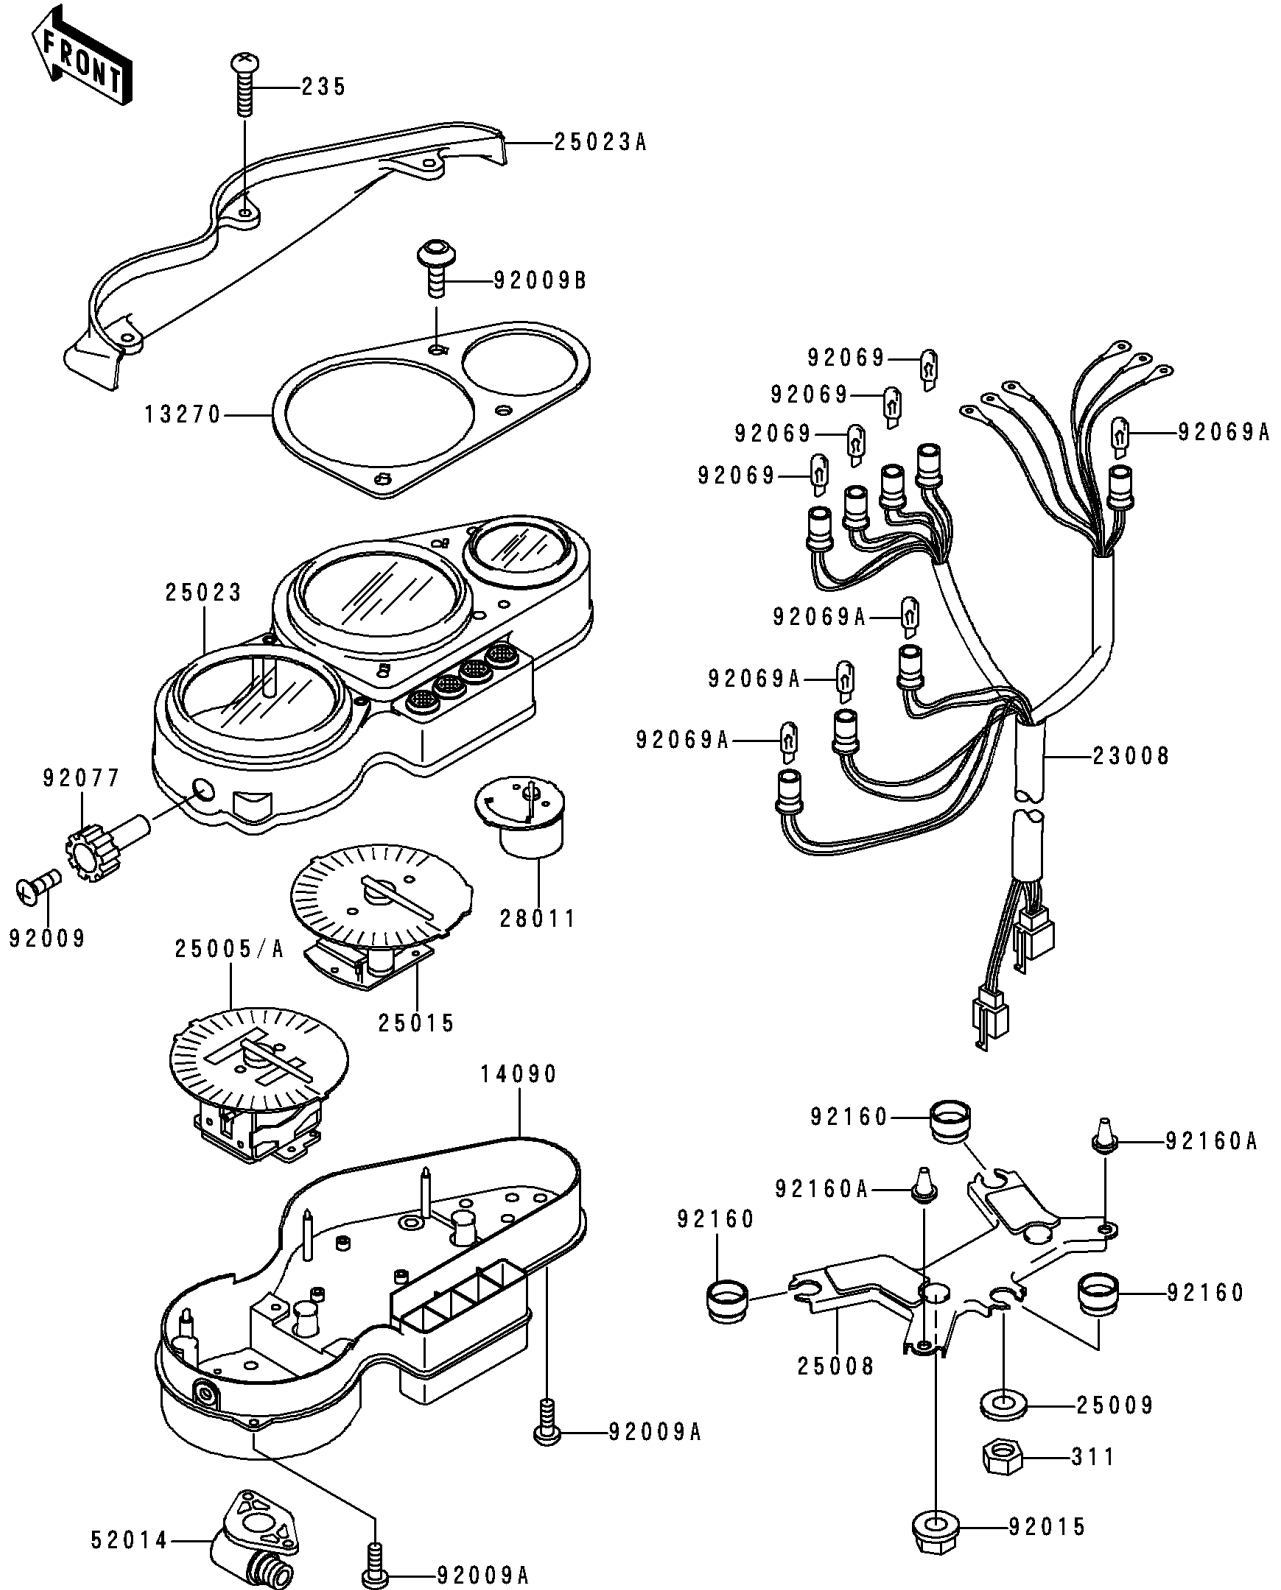

1997 Ninja® ZX™-7RR PARTS DIAGRAM

Meter(s)

F2530

1997 Ninja® ZX™ -7RR PARTS LIST

Meter(s)

ITEM NAME	PART NUMBER	QUANTITY
SCREW-PAN-WP-CROS (Ref # 235)	235C0412	3
NUT-HEX (Ref # 311)	311C0500	3
PLATE,METER (Ref # 13270)	13270-1524	1
COVER,METER HOUSING (Ref # 14090)	14090-1648	1
SOCKET-ASSY,METER (Ref # 23008)	23008-1560	1
SPEEDOMETER,KPH (Ref # 25005)	25005-1596	1
BRACKET-METER (Ref # 25008)	25008-1214	1
WASHER,5.2X16X1.2 (Ref # 25009)	25009-004	3
TACHOMETER,X1000R/MIN (Ref # 25015)	25015-1339	1
COVER-METER CASE,UPP (Ref # 25023)	25023-1223	1
COVER-METER CASE (Ref # 25023A)	25023-1225	1
METER,TEMP (Ref # 28011)	28011-1155	1
ELBOW (Ref # 52014)	52014-1081	1
SCREW,2X6,BLACK (Ref # 92009)	92009-1172	1
SCREW,TAPPING,4X14 (Ref # 92009A)	92009-1593	5
SCREW,TAPPING,5X16 (Ref # 92009B)	92009-1720	3
NUT,FLANGED,6MM,BLACK (Ref # 92015)	92015-1233	2
BULB,12V 3.4W (Ref # 92069)	92069-1007	4
BULB,12V 1.7W (Ref # 92069A)	92069-1059	4
KNOB,METER (Ref # 92077)	92077-1073	1
DAMPER (Ref # 92160)	92160-1668	3
DAMPER (Ref # 92160A)	92160-1669	2