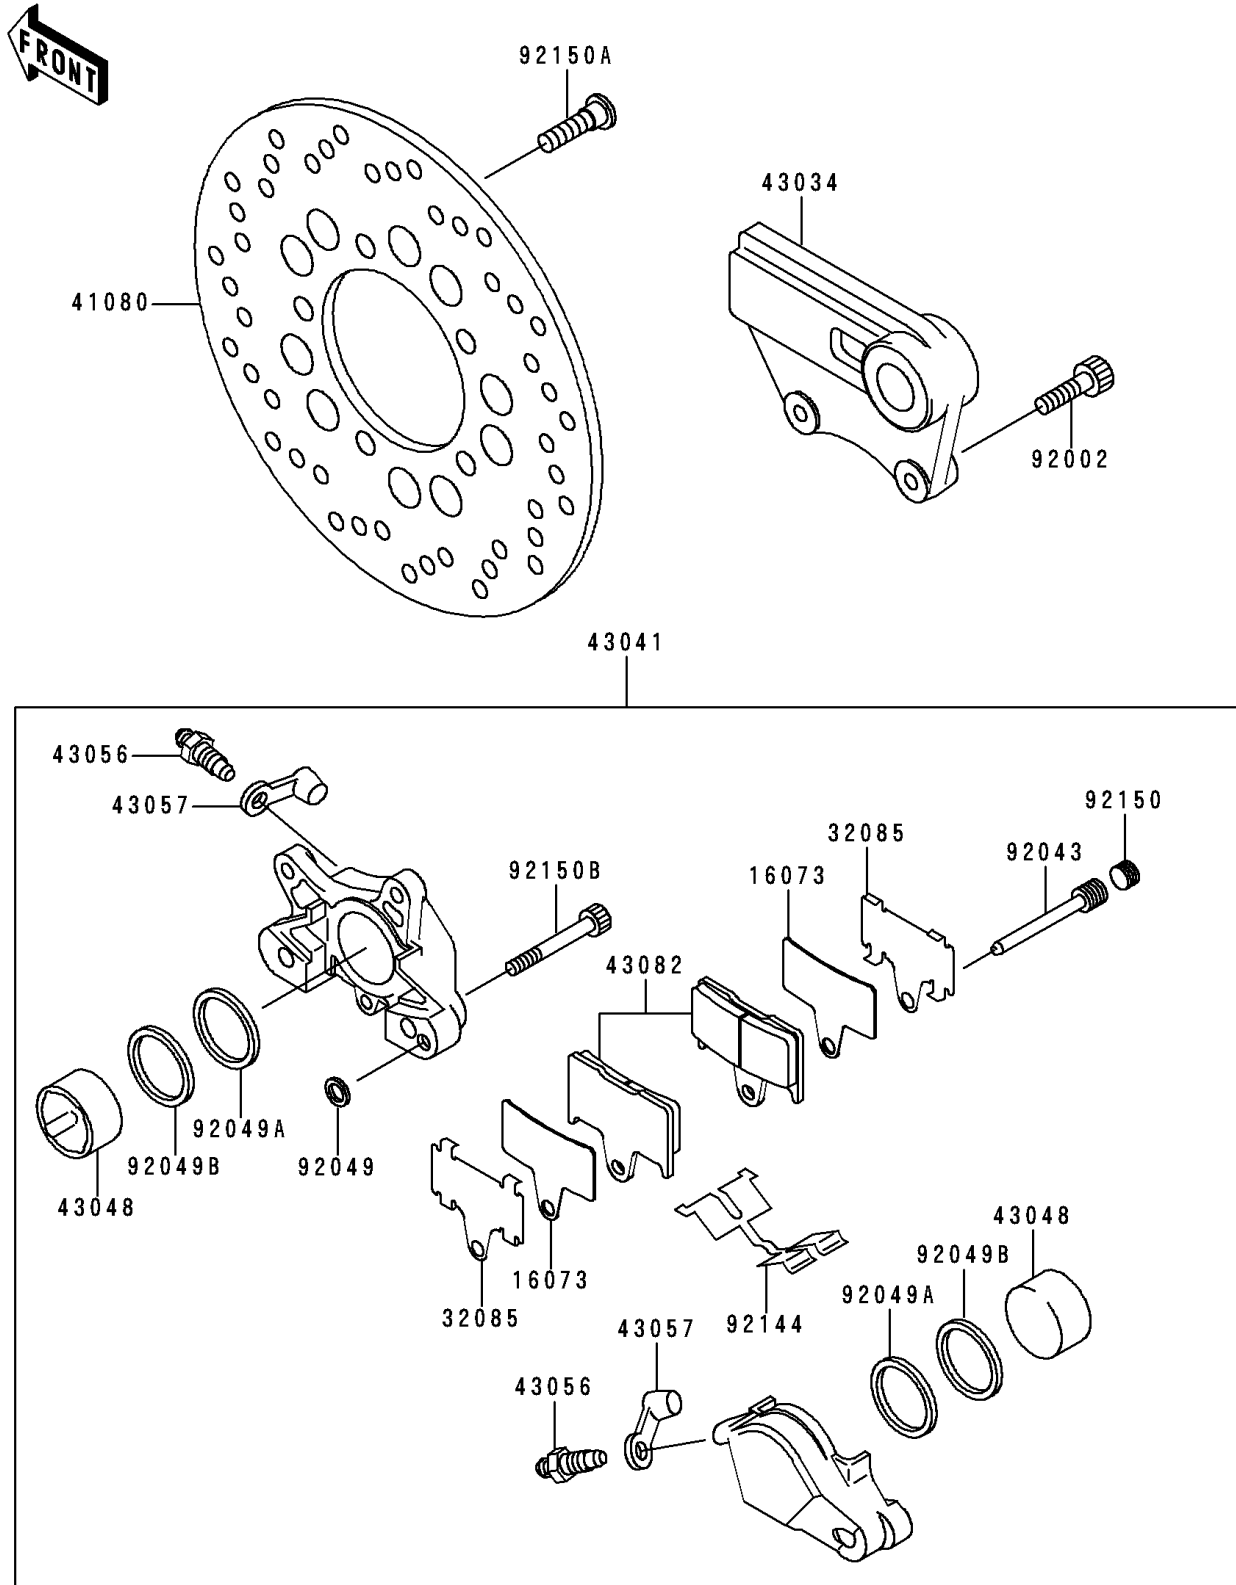

1997 Ninja® ZX™-7RR PARTS DIAGRAM

Rear Brake

F2294

1997 Ninja® ZX™-7RR PARTS LIST

Rear Brake

ITEM NAME	PART NUMBER	QUANTITY
INSULATOR (Ref # 16073)	16073-1105	2
STOPPER (Ref # 32085)	32085-1416	2
DISC,RR,C.GRAY (Ref # 41080)	41080-1242-FB	1
HOLDER-BRAKE,REAR CALIPER (Ref # 43034)	43034-1137	1
CALIPER-ASSY,RR (Ref # 43041)	43041-1586	1
PISTON-CALIPER (Ref # 43048)	43048-1077	2
BREATHER-BRAKE (Ref # 43056)	43056-1055	2
CAP-BREATHER (Ref # 43057)	43057-1001	2
PAD-ASSY-BRAKE (Ref # 43082)	43082-1182	1
BOLT,SOCKET,8X25 (Ref # 92002)	92002-1442	2
PIN,HANGER (Ref # 92043)	92043-1520	1
SEAL-OIL (Ref # 92049)	92049-1448	1
SEAL-OIL (Ref # 92049A)	92049-1449	2
SEAL-OIL (Ref # 92049B)	92049-1450	2
SPRING,PAD (Ref # 92144)	92144-1902	1
BOLT,PLUG (Ref # 92150)	92150-1692	1
BOLT,SOCKET,8X30 (Ref # 92150A)	92150-1771	5
BOLT (Ref # 92150B)	92150-1972	2