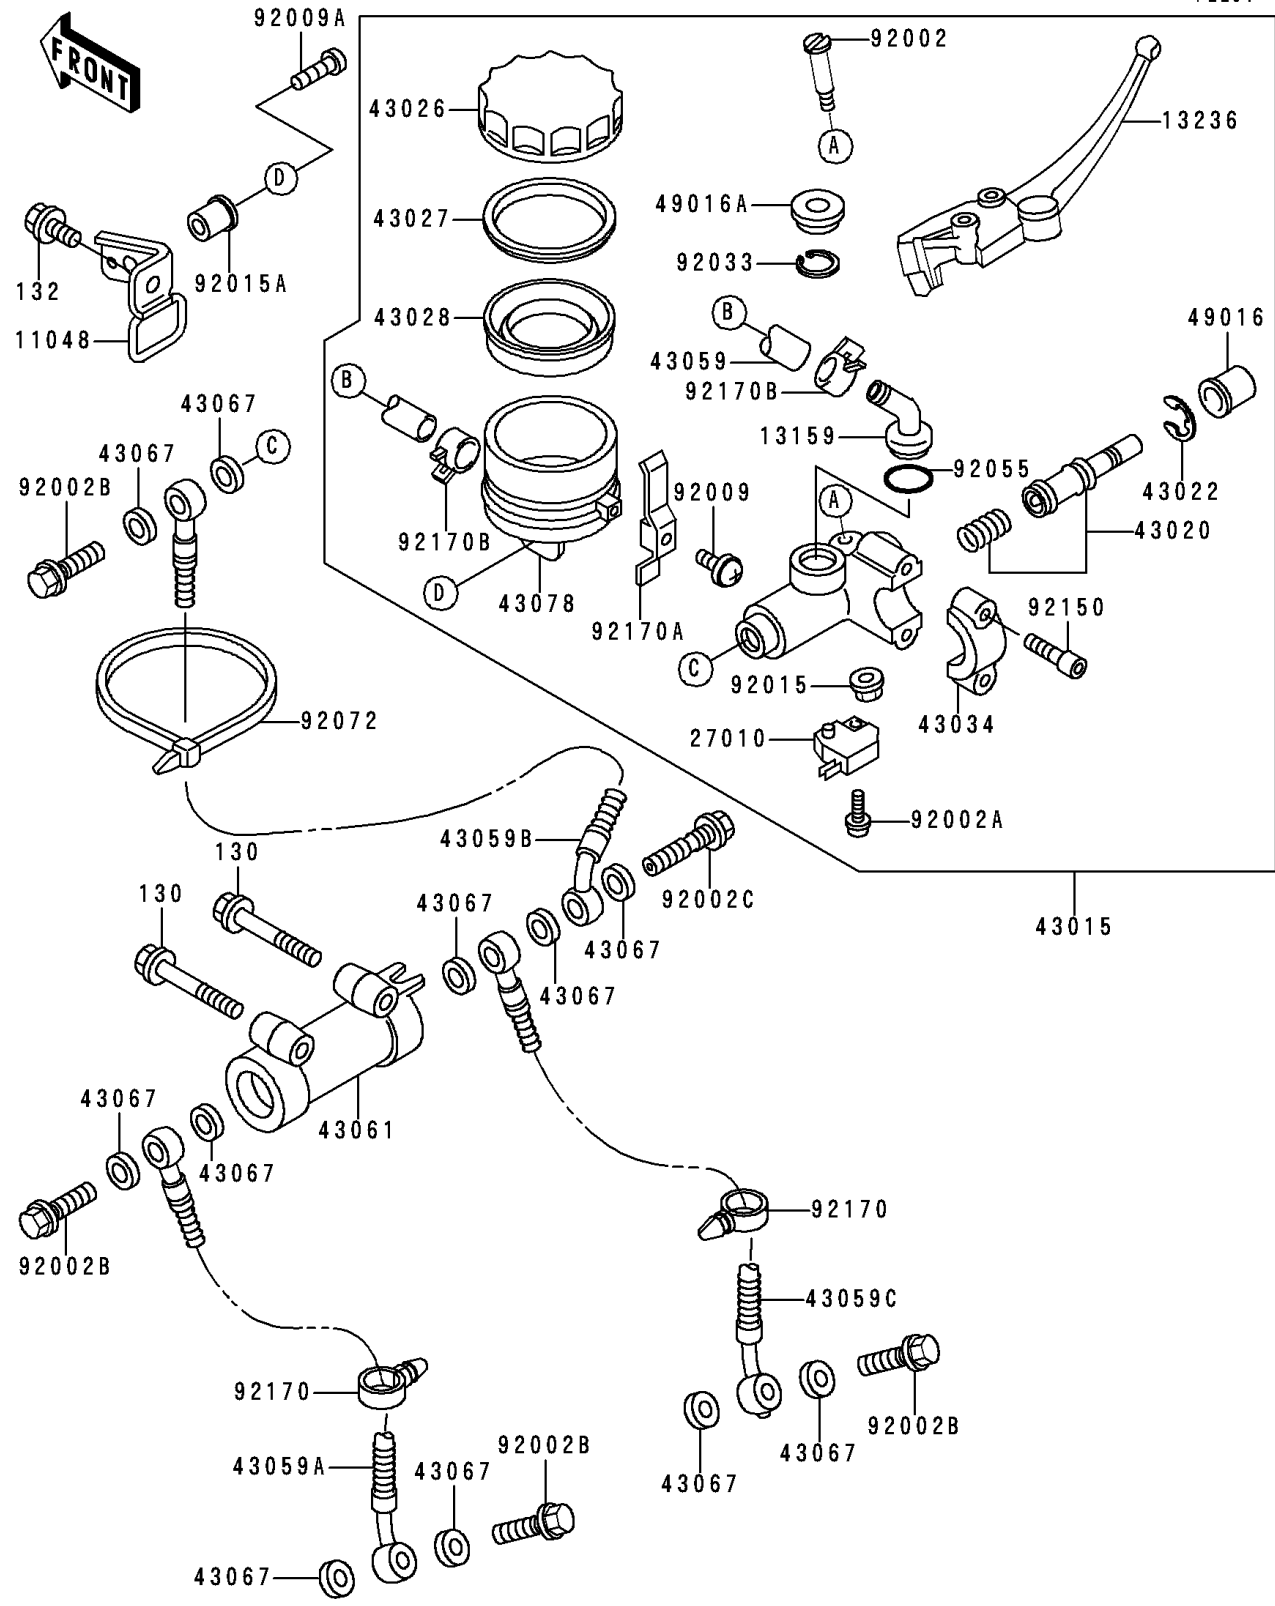

1997 Ninja® ZX™-7RR PARTS DIAGRAM

Front Master Cylinder

F2291

1997 Ninja® ZX™-7RR PARTS LIST

Front Master Cylinder

ITEM NAME	PART NUMBER	QUANTITY
BOLT-FLANGED,6X35 (Ref # 130)	130J0635	2
BOLT-FLANGED-SMALL (Ref # 132)	132J0612	1
BRACKET,RESERVOIR TANK (Ref # 11048)	11048-1170	1
CONNECTOR (Ref # 13159)	13159-1061	1
LEVER-COMP,FRONT BRAKE (Ref # 13236)	13236-1185	1
SWITCH,BRAKE (Ref # 27010)	27010-1170	1
CYLINDER-ASSY-MASTER,FR (Ref # 43015)	43015-1392	1
PISTON-COMP-BRAKE,FR (Ref # 43020)	43020-1054	1
STOPPER-BRAKE,PISTON (Ref # 43022)	43022-1010	1
CAP-BRAKE (Ref # 43026)	43026-1051	1
PLATE-DIAPHRAGM (Ref # 43027)	43027-1051	1
DIAPHRAGM,MASTER CYLINDER (Ref # 43028)	43028-1057	1
HOLDER-BRAKE,MASTER CYLINDER (Ref # 43034)	43034-1016	1
HOSE-BRAKE,FR MASTER CYLINDER (Ref # 43059)	43059-1547	1
HOSE-BRAKE,FR,LWR,LH (Ref # 43059A)	43059-1851	1
HOSE-BRAKE,FR,UPP (Ref # 43059B)	43059-1854	1
HOSE-BRAKE,FR,LWR,RH (Ref # 43059C)	43059-1944	1
JOINT-BRAKE (Ref # 43061)	43061-1002	1
WASHER,10.5X15X1.5 (Ref # 43067)	43067-001	11
RESERVOIR (Ref # 43078)	43078-1099	1
COVER-SEAL,MASTER CYLINDER (Ref # 49016)	49016-1044	1
COVER-SEAL (Ref # 49016A)	49016-1147	1
BOLT,LEVER SET,BLACK (Ref # 92002)	92002-1322	1
BOLT,SCREW,4X12 (Ref # 92002A)	92002-1323	1
BOLT,OIL,L=23 (Ref # 92002B)	92002-1888	4
BOLT,OIL,L=37 (Ref # 92002C)	92002-1909	1
SCREW (Ref # 92009)	92009-1570	1
SCREW,5X18 (Ref # 92009A)	92009-1655	1
NUT,FLANGED,6MM,BLACK (Ref # 92015)	92015-1233	1

1997 Ninja® ZX™-7RR PARTS LIST

Front Master Cylinder

ITEM NAME	PART NUMBER	QUANTITY
NUT,WELL,5MM (Ref # 92015A)	92015-1757	1
RING-SNAP,20.5MM (Ref # 92033)	92033-1186	1
RING-O,MASTER CYLINDER (Ref # 92055)	92055-1251	1
BAND,L=365 (Ref # 92072)	92072-1197	1
BOLT (Ref # 92150)	92150-1328	2
CLAMP (Ref # 92170)	92170-1067	2
CLAMP (Ref # 92170A)	92170-1090	1
CLAMP,HOSE (Ref # 92170B)	92170-1091	2