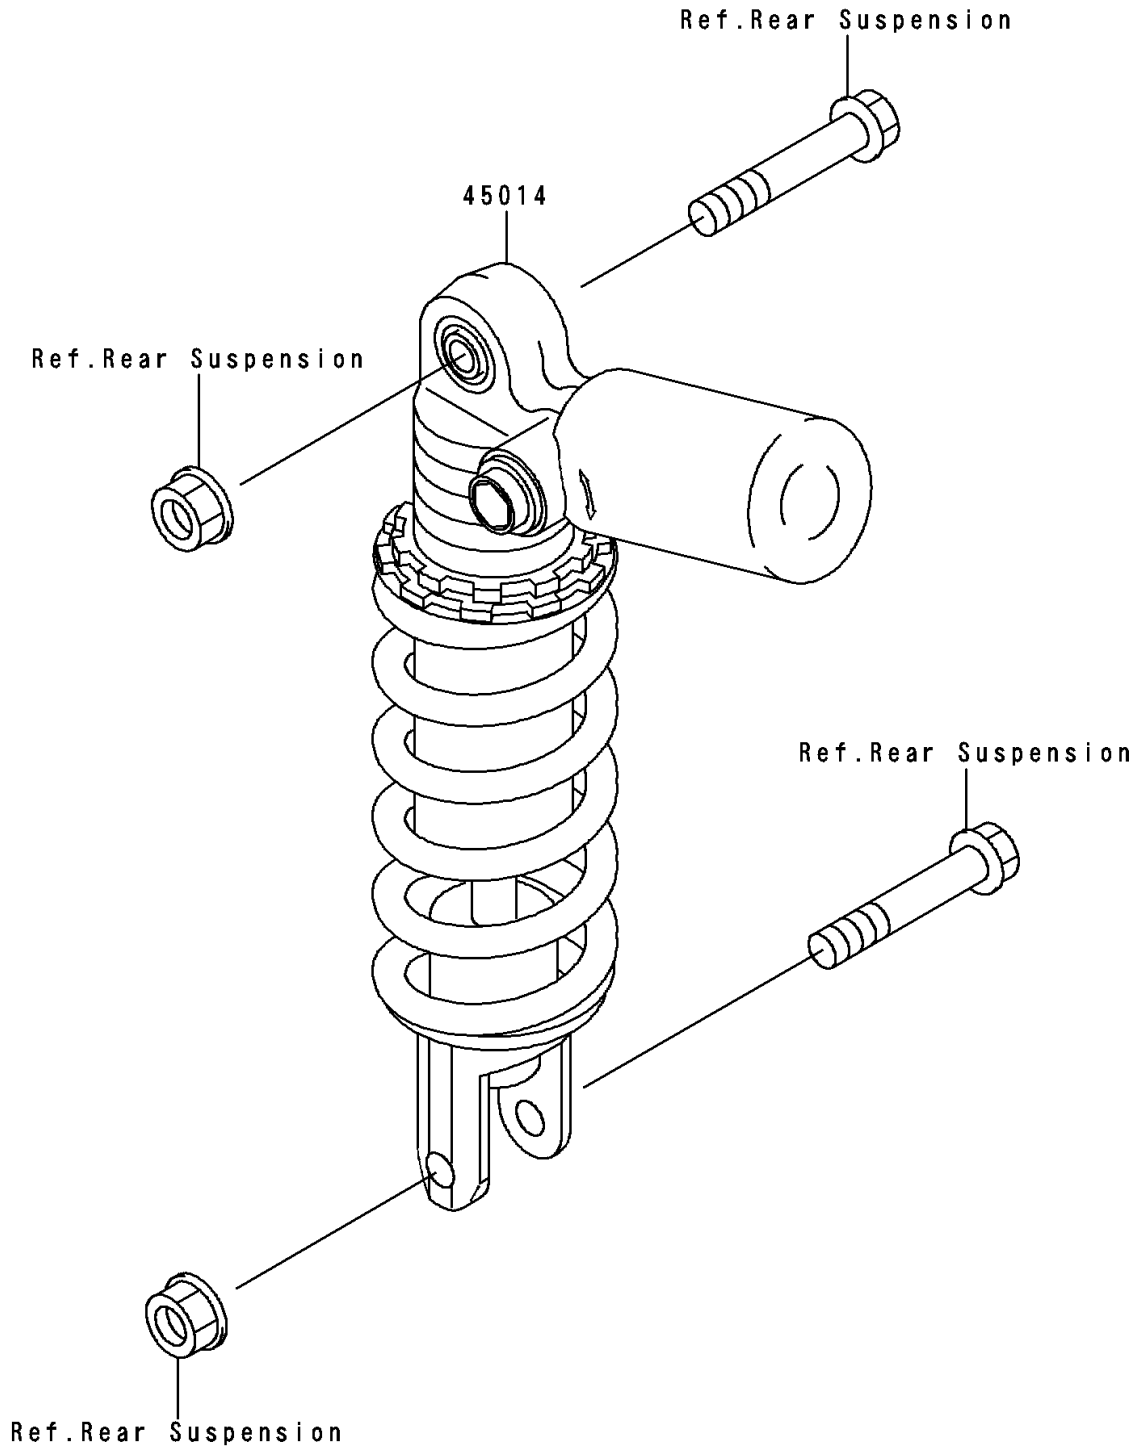

1997 Ninja® ZX™-7RR PARTS DIAGRAM

Shock Absorber(s)

F2280

1997 Ninja® ZX™ -7RR PARTS LIST

Shock Absorber(s)

ITEM NAME	PART NUMBER	QUANTITY
SHOCKABSORBER,ZX-7RR (Ref # 45014)	45014-1614	1