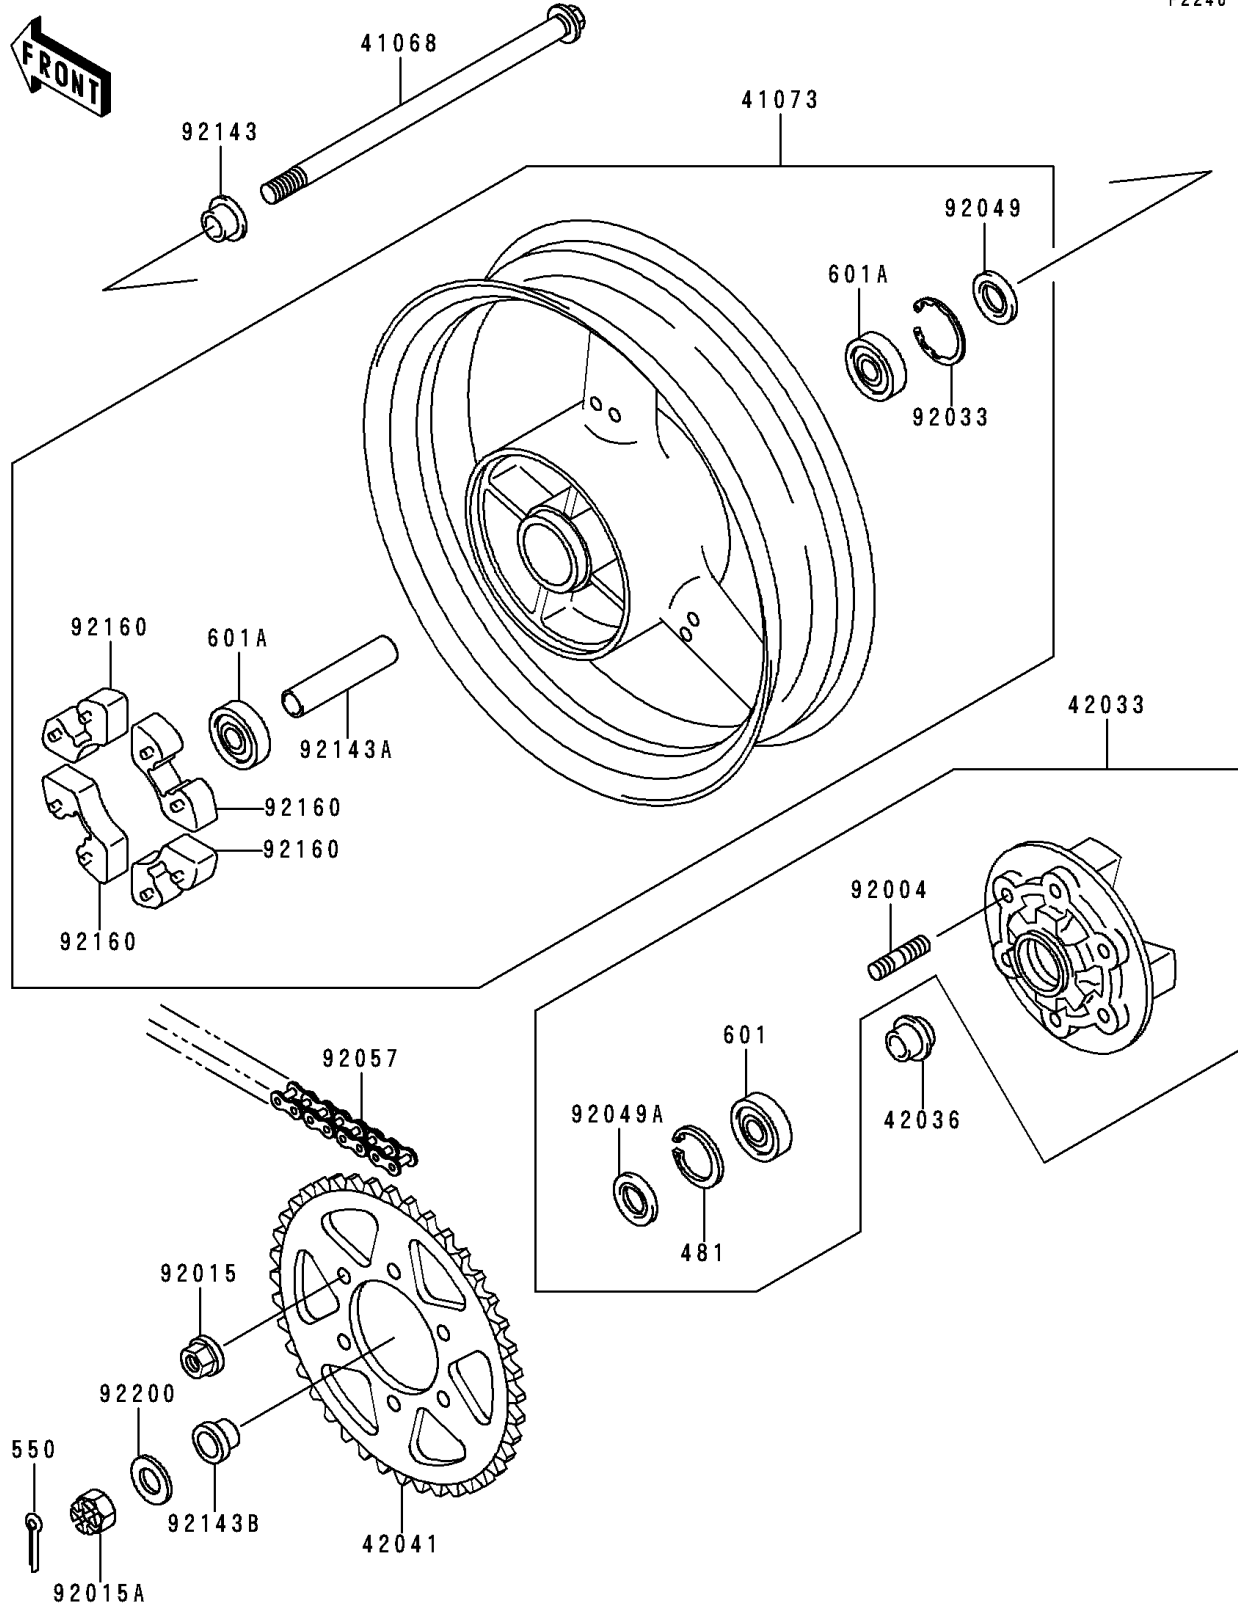

1997 Ninja® ZX™-7RR PARTS DIAGRAM

Rear Wheel/Chain

F2240

1997 Ninja® ZX™ -7RR PARTS LIST

Rear Wheel/Chain

ITEM NAME	PART NUMBER	QUANTITY
CIRCLIP (Ref # 481)	481J5500	1
PIN-COTTER,4.0X40 (Ref # 550)	550D4040	1
BEARING-BALL,#6006G (Ref # 601)	601B6006G	1
BEARING-BALL (Ref # 601A)	601B6205UU	2
AXLE,RR (Ref # 41068)	41068-1326	1
WHEEL-ASSY,RR,J.S.VIOLET (Ref # 41073)	41073-1597-F8	1
COUPLING-ASSY,RR HUB (Ref # 42033)	42033-1144	1
SLEEVE,RR HUB,L=22 (Ref # 42036)	42036-1279	1
SPROCKET-HUB,42T (Ref # 42041)	42041-1456	1
STUD,10X19.5 (Ref # 92004)	92004-1151	6
NUT,10MM (Ref # 92015)	92015-1720	6
NUT,CASTLE,24MM (Ref # 92015A)	92015-1844	1
RING-SNAP,52MM (Ref # 92033)	92033-1043	1
SEAL-OIL,BJN 32 52 5 (Ref # 92049)	92049-1375	1
SEAL-OIL,PJN 40 55 8 (Ref # 92049A)	92049-1376	1
CHAIN,DRIVE,RK525ROZ2X108L (Ref # 92057)	92057-1412	1
COLLAR,RR AXLE,RH,L=26 (Ref # 92143)	92143-1475	1
COLLAR,RR HUB,L=136 (Ref # 92143A)	92143-1783	1
COLLAR,RR AXLE,LH,L=17 (Ref # 92143B)	92143-1784	1
DAMPER,SHOCK,RR HUB (Ref # 92160)	92160-1485	4
WASHER,25.5X38X4.5 (Ref # 92200)	92200-1081	1