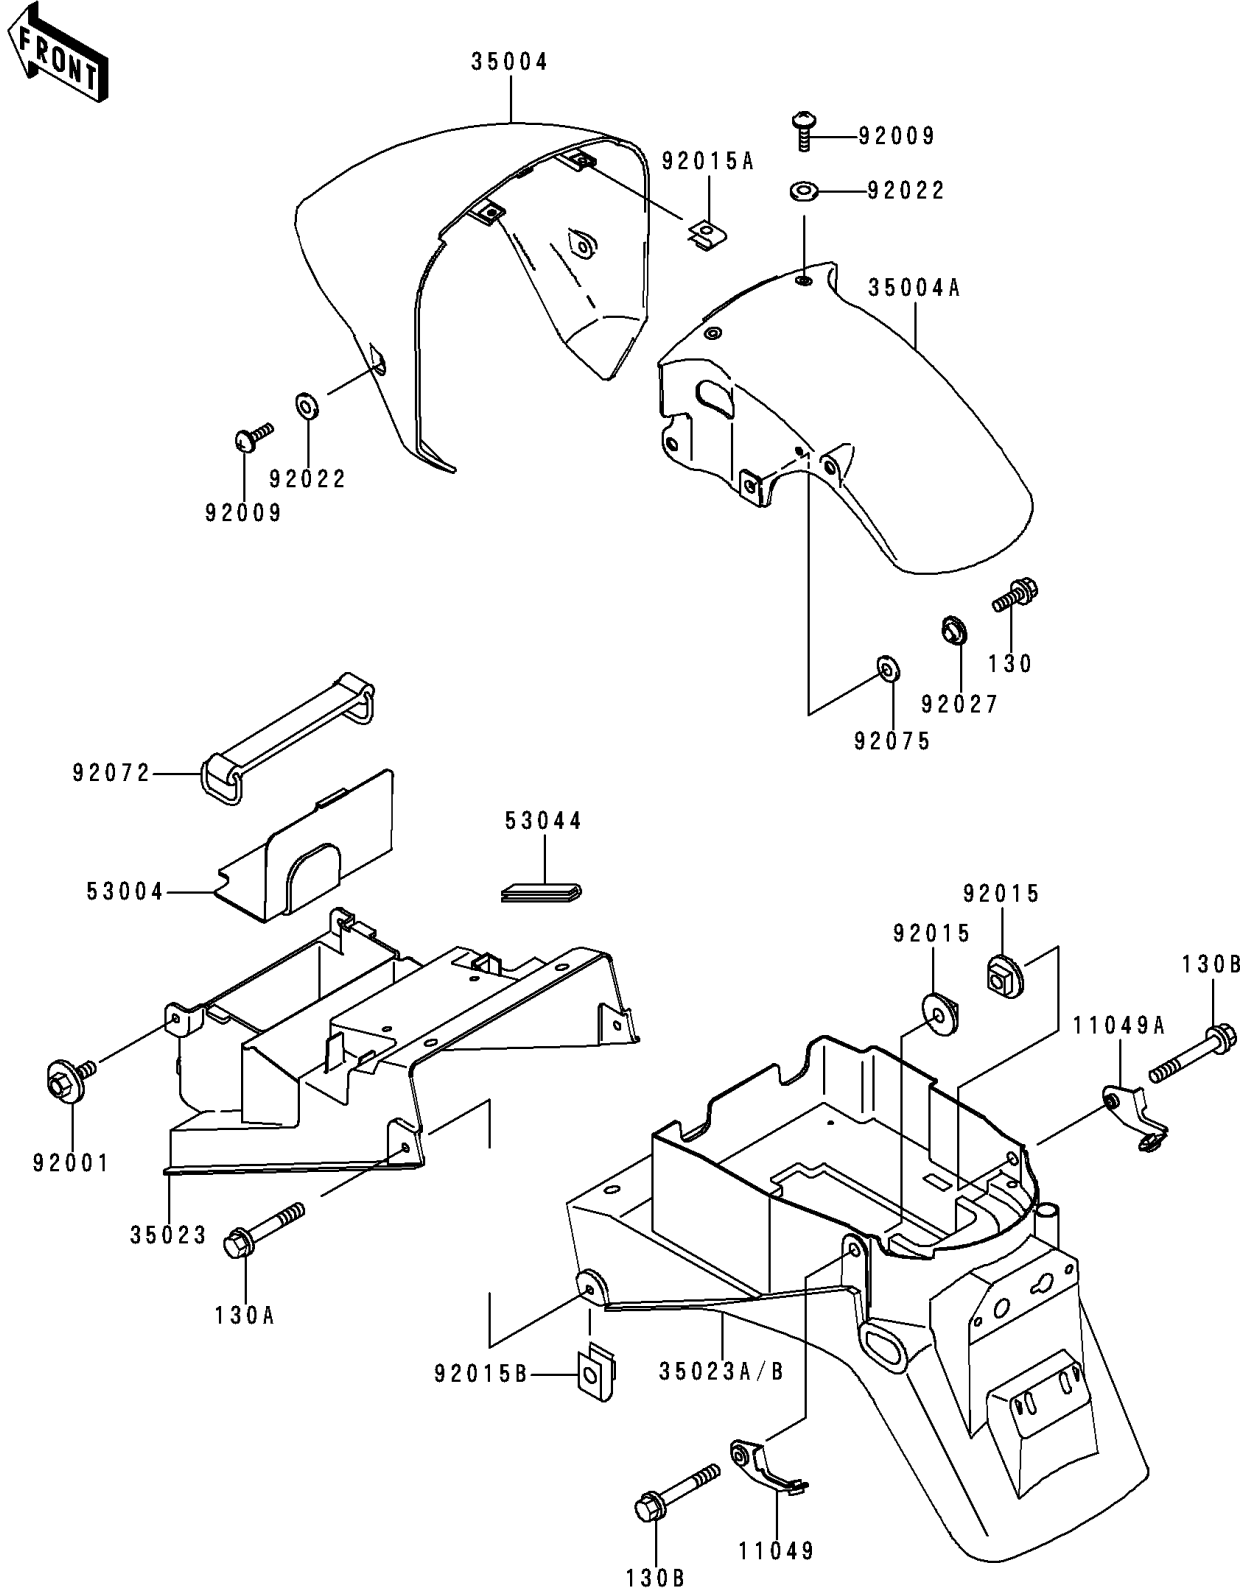

1997 Ninja® ZX™-7RR PARTS DIAGRAM

Fenders

F2170

1997 Ninja® ZX™-7RR PARTS LIST

Fenders

ITEM NAME	PART NUMBER	QUANTITY
BOLT-FLANGED,6X16 (Ref # 130)	130H0616	4
BOLT-FLANGED,6X35 (Ref # 130A)	130J0635	2
BOLT-FLANGED,6X40,BLACK (Ref # 130B)	130J0640	2
BRACKET,SIDE COVER,LH (Ref # 11049)	11049-1364	1
BRACKET,SIDE COVER,RH (Ref # 11049A)	11049-1366	1
FENDER-FRONT,FR,L.GREEN (Ref # 35004)	35004-1333-7F	1
FENDER-FRONT,RR,L.GREEN (Ref # 35004A)	35004-1334-7F	1
FENDER-REAR,FR (Ref # 35023)	35023-1427	1
FENDER-REAR,RR (Ref # 35023A)	35023-1428	1
MAT,BATTERY (Ref # 53004)	53004-1109	1
TRIM,L=60 (Ref # 53044)	53044-1249	1
BOLT,6X16 (Ref # 92001)	92001-1950	2
SCREW,5X16 (Ref # 92009)	92009-1654	4
NUT,6MM (Ref # 92015)	92015-1321	2
NUT,5MM (Ref # 92015A)	92015-1573	2
NUT,6MM (Ref # 92015B)	92015-1602	2
WASHER,NYLON,5.3X11.5X1.5 (Ref # 92022)	92022-1521	4
COLLAR,COWLING STAY (Ref # 92027)	92027-1667	4
BAND,L=142.1 (Ref # 92072)	92072-006	1
DAMPER (Ref # 92075)	92075-1564	4