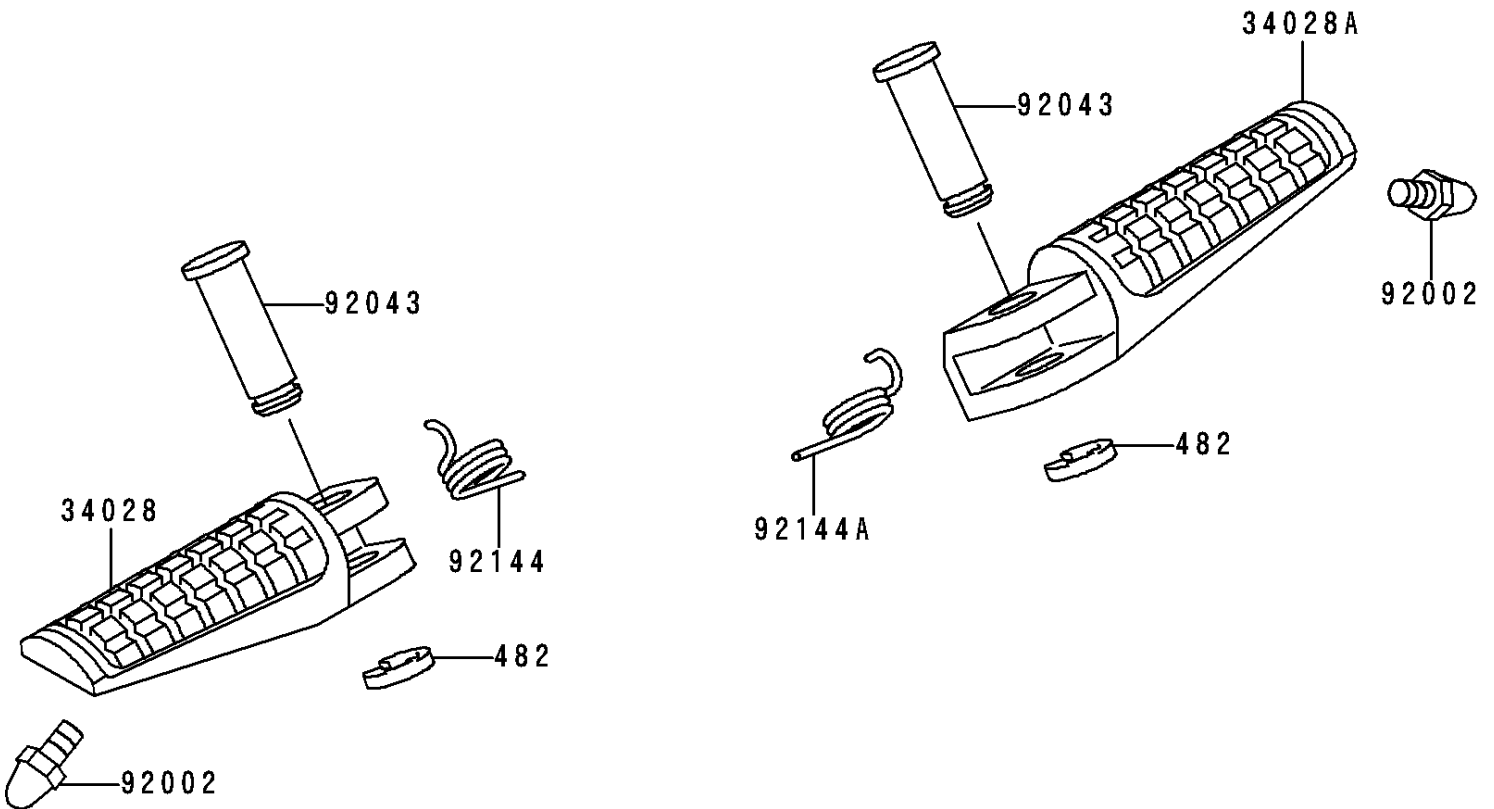

1997 Ninja® ZX™-7RR PARTS DIAGRAM

Footrests

F2160

1997 Ninja® ZX™ -7RR PARTS LIST

Footrests

ITEM NAME	PART NUMBER	QUANTITY
CIRCLIP-TYPE-E,10MM (Ref # 482)	482L0100	2
STEP,FR,LH (Ref # 34028)	34028-1338	1
STEP,FR,RH (Ref # 34028A)	34028-1339	1
BOLT,BANK SENSOR (Ref # 92002)	92002-1742	2
PIN,12X37 (Ref # 92043)	92043-1144	2
SPRING,STEP RETURN,LH (Ref # 92144)	92144-1567	1
SPRING,STEP RETURN (Ref # 92144A)	92144-1568	1