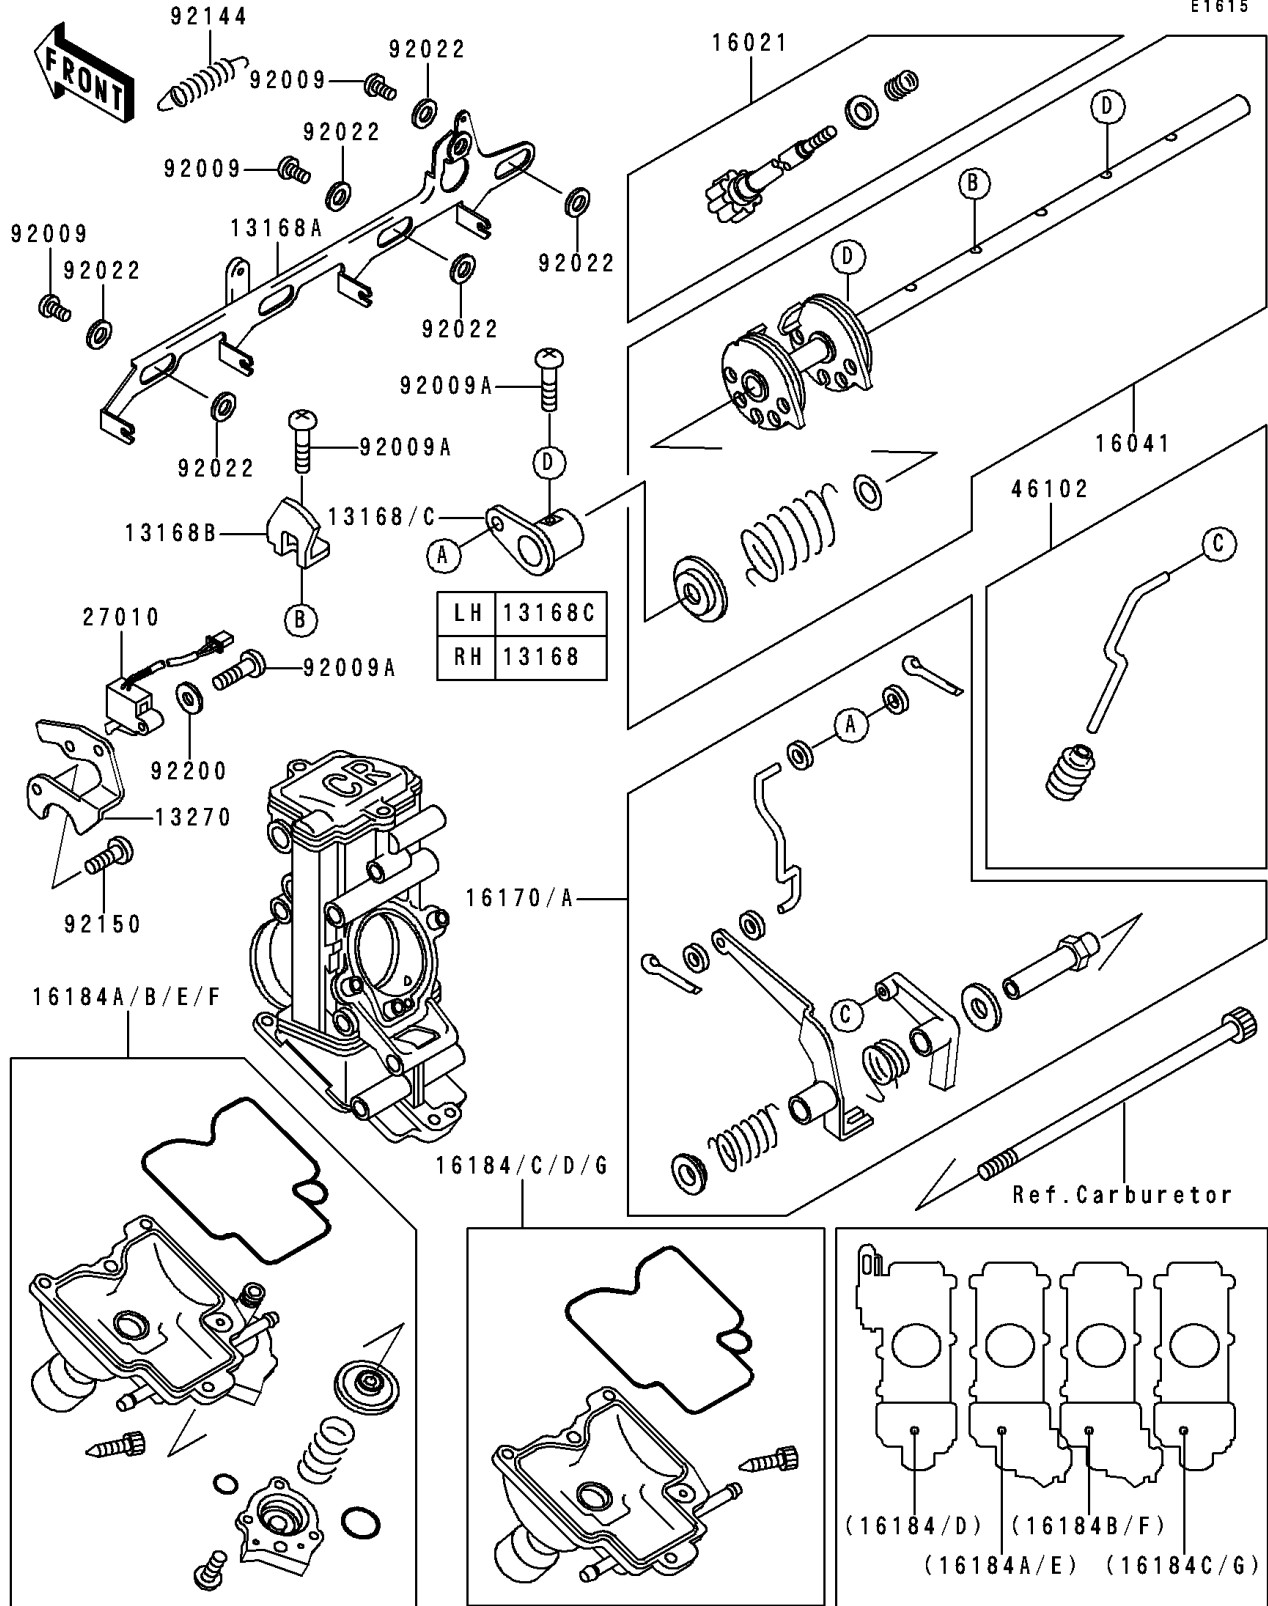

1997 Ninja® ZX™-7RR PARTS DIAGRAM

Accelerator Pump

E1615

1997 Ninja® ZX™-7RR PARTS LIST

Accelerator Pump

ITEM NAME	PART NUMBER	QUANTITY
LEVER,ACCELERATOR LINK (Ref # 13168)	13168-1489	1
LEVER,STARTER (Ref # 13168A)	13168-1593	1
LEVER,SWITCH (Ref # 13168B)	13168-1594	1
LEVER,ACCELERATOR LINK (Ref # 13168C)	13168-1595	1
PLATE,CRUISE CANSEL SWITCH (Ref # 13270)	13270-1651	1
SCREW-THROTTLE STOP (Ref # 16021)	16021-1210	1
SHAFT-CARBURETOR (Ref # 16041)	16041-1066	1
LINK-ASSY,ACCELERATOR (Ref # 16170)	16170-1053	1
LINK-ASSY,ACCELERATOR (Ref # 16170A)	16170-1054	1
CHAMBER-ASSY-FLOAT,LH,OUTSIDE (Ref # 16184D)	16184-1075	1
CHAMBER-ASSY-FLOAT,LH,INSIDE (Ref # 16184E)	16184-1076	1
CHAMBER-ASSY-FLOAT,RH,INSIDE (Ref # 16184F)	16184-1077	1
CHAMBER-ASSY-FLOAT,RH,OUTSIDE (Ref # 16184G)	16184-1078	1
SWITCH,CRUISE CANSEL (Ref # 27010)	27010-1290	1
ROD,ACCELERATOR PUMP (Ref # 46102)	46102-1296	2
SCREW (Ref # 92009)	92009-1262	3
SCREW (Ref # 92009A)	92009-1631	4
WASHER,6.1X11X0.8,POLYACETAL (Ref # 92022)	92022-1199	6
SPRING,STARTER LEVER (Ref # 92144)	92144-1961	1
BOLT,SOCKET,4X8 (Ref # 92150)	92150-1440	2
WASHER (Ref # 92200)	92200-1068	1