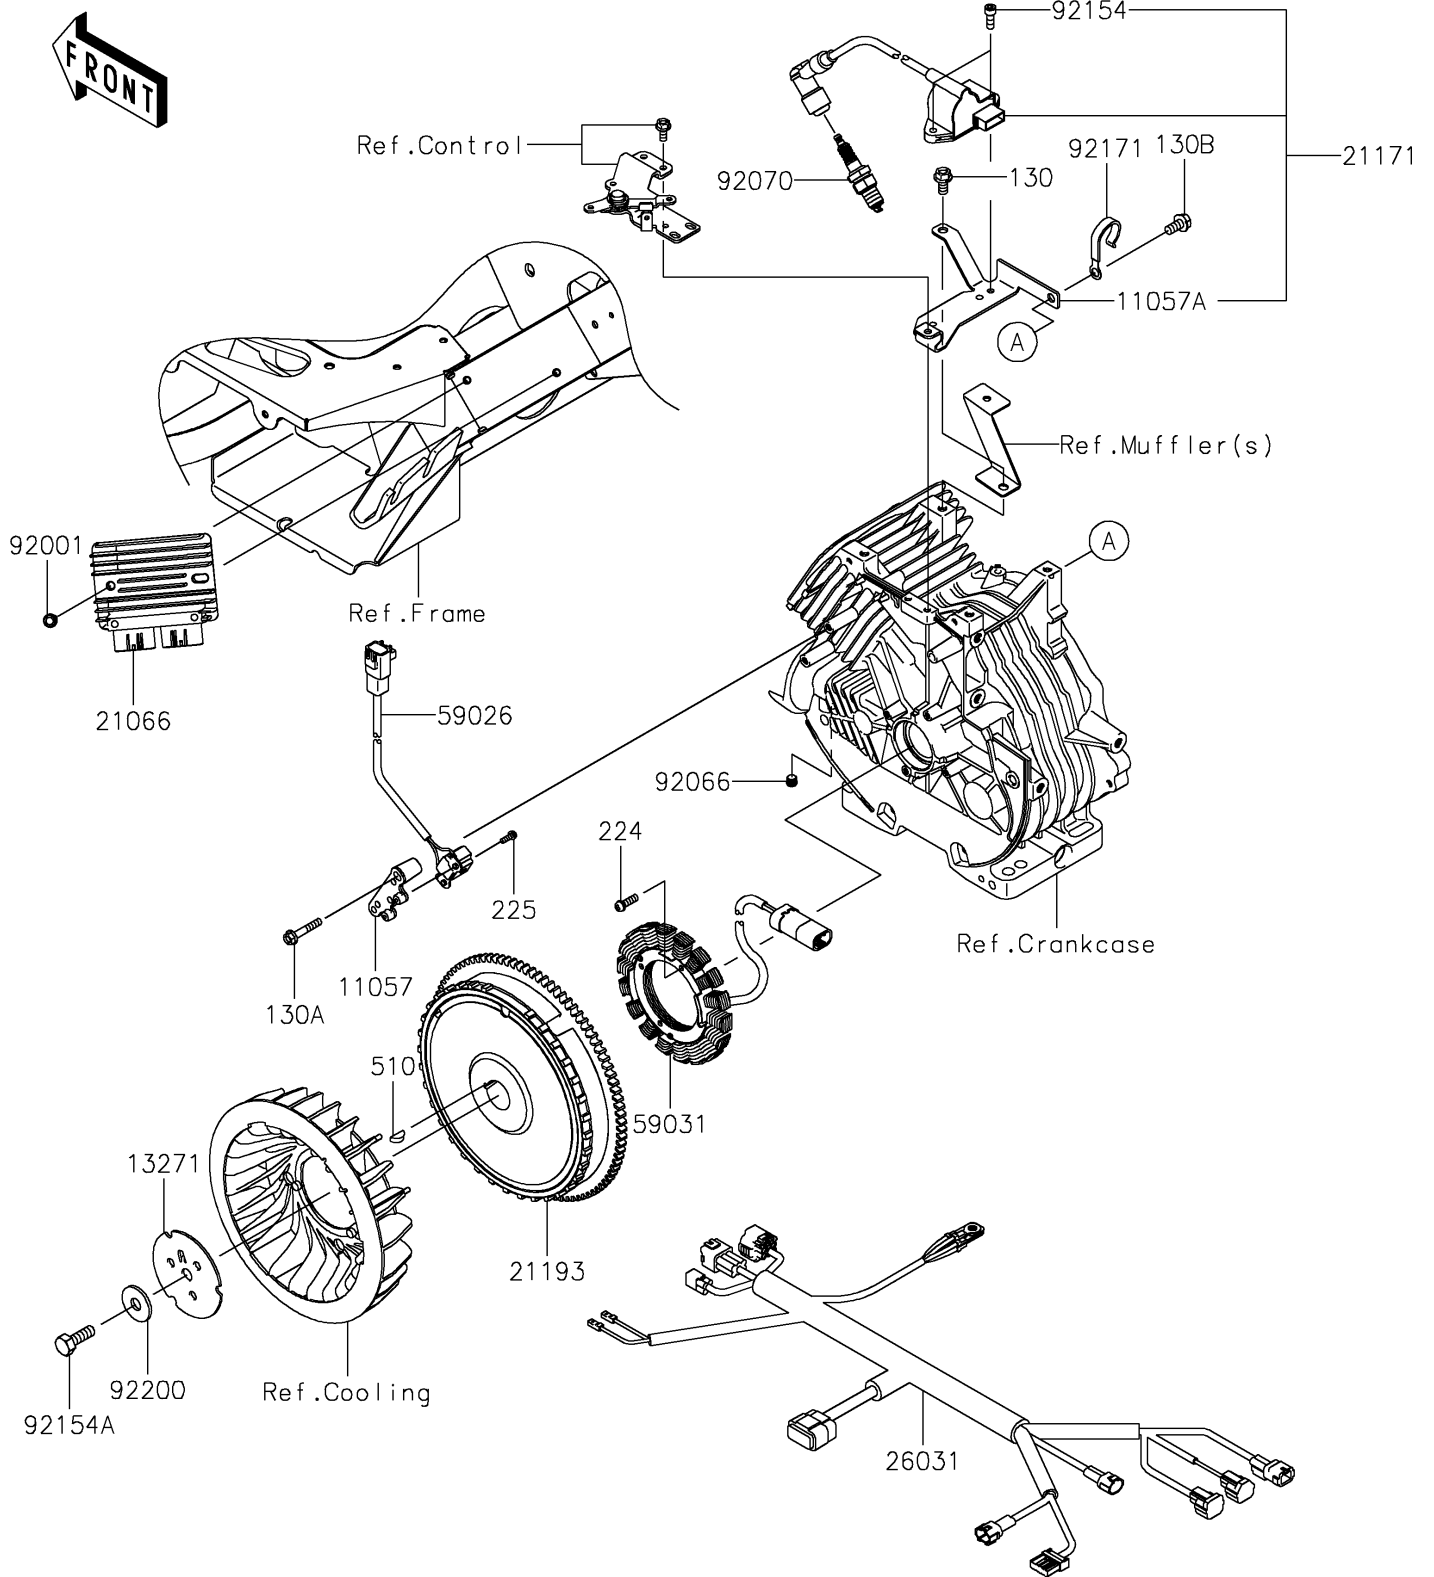

# 2026 MULE SX™ 4x4 XC LE PARTS DIAGRAM

Generator/Ignition Coil

E1811

## 2026 MULE SX™ 4x4 XC LE PARTS LIST

### Generator/Ignition Coil

ITEM NAME	PART NUMBER	QUANTITY
BRACKET (Ref # 11057)	11057-1547	1
BRACKET,COIL-ASSY-IGNITION (Ref # 11057A)	11057-1551	1
PLATE,FAN (Ref # 13271)	13271-7029	1
REGULATOR-VOLTAGE (Ref # 21066)	21066-0767	1
COIL-ASSY-IGNITION (Ref # 21171)	21171-0755	1
FLYWHEEL-ASSY (Ref # 21193)	21193-0711	1
HARNESS,SUB (Ref # 26031)	26031-2618	1
COIL-PULSING (Ref # 59026)	59026-0557	1
COIL-CHARGING (Ref # 59031)	59031-0014	1
BOLT,FLANGED,6X22 (Ref # 92001)	92001-1352	2
PLUG (Ref # 92066)	92066-0881	1
PLUG-SPARK,BPR5ES(NGK),SOLID (Ref # 92070)	92070-2088	1
BOLT (Ref # 92154)	92154-3735	2
BOLT,12X30 (Ref # 92154A)	92154-7003	1
CLAMP (Ref # 92171)	92171-7005	1
WASHER (Ref # 92200)	92200-7002	1
BOLT-FLANGED,8X16 (Ref # 130)	130AA0816	1
BOLT-FLANGED,6X35 (Ref # 130A)	130BA0635	2
BOLT-FLANGED,8X16 (Ref # 130B)	130BA0816	1
SCREW-PAN-WP-CROS,5X25 (Ref # 224)	224AA0525	4
SCREW-PAN-WSP-CROS,4X14 (Ref # 225)	225AA0414	2
KEY-WOODRUFF (Ref # 510)	510A5100	1