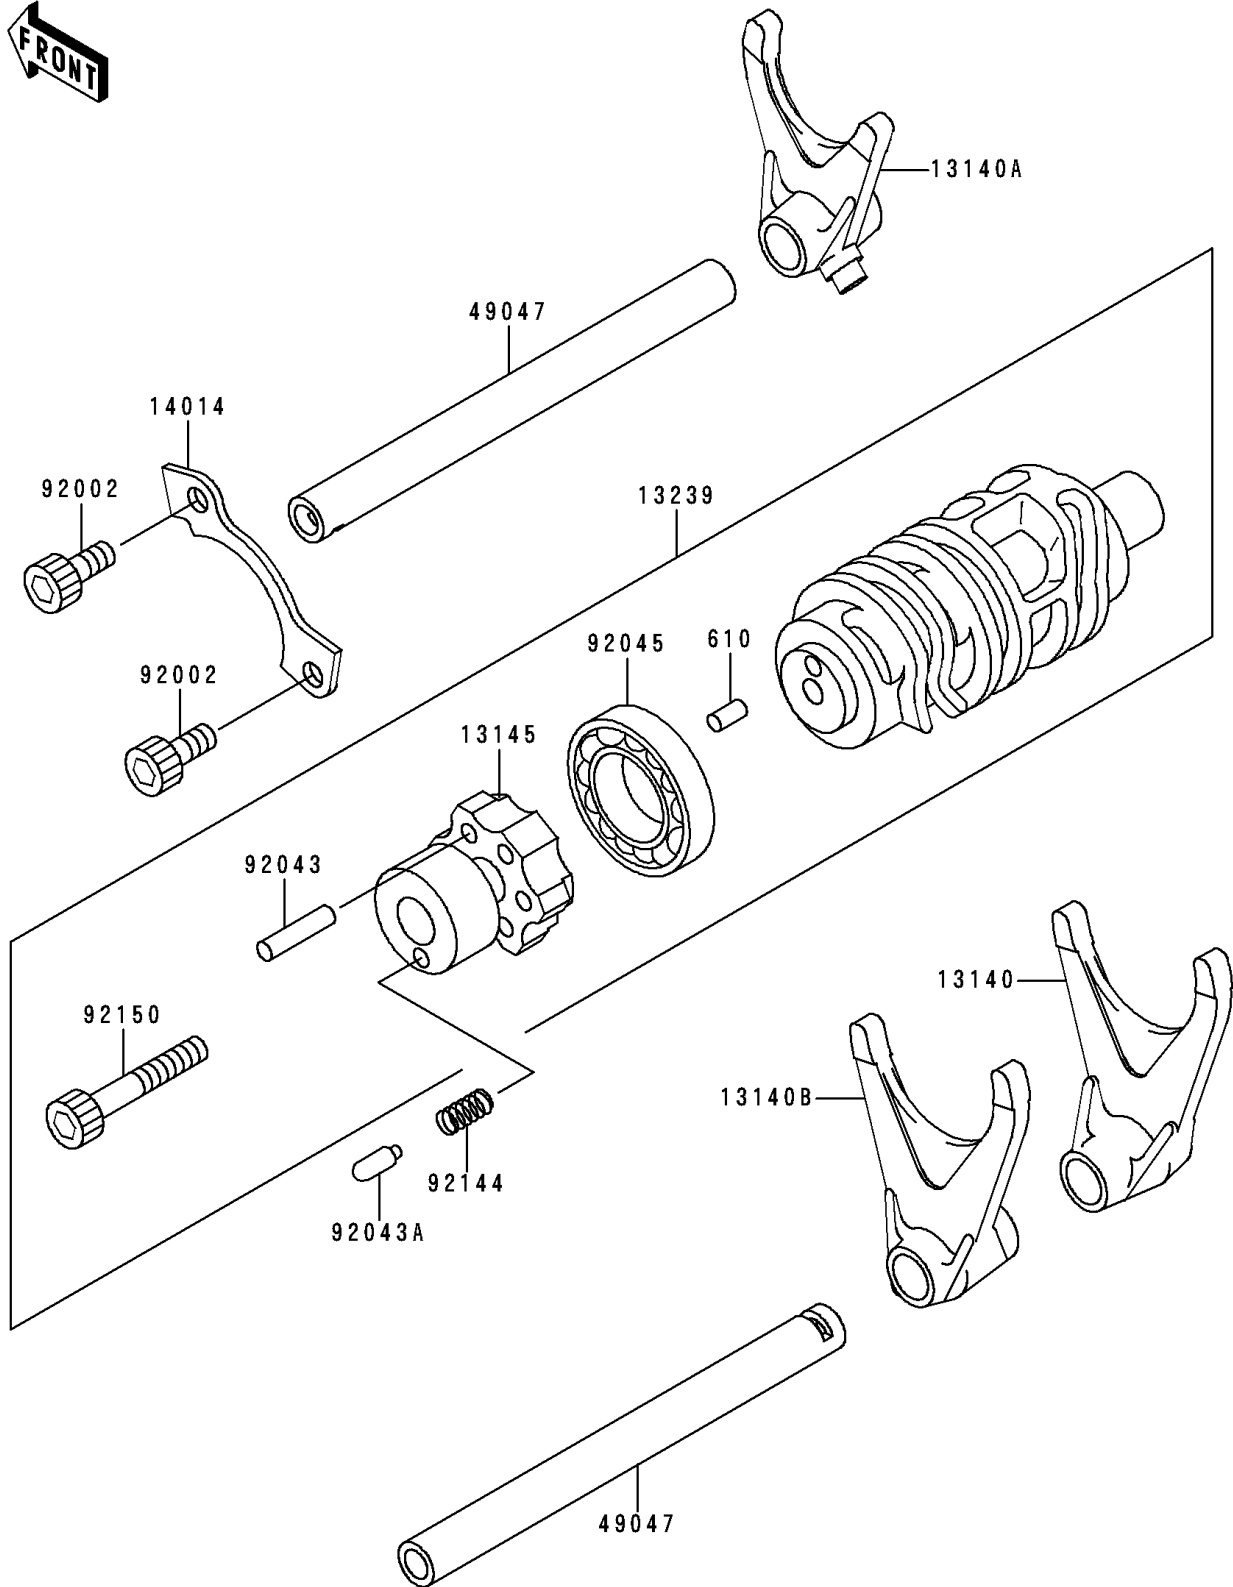

1997 Ninja® ZX™ -7RR PARTS DIAGRAM

Gear Change Drum/Shift Fork(s)

E1362

1997 Ninja® ZX™ -7RR PARTS LIST

Gear Change Drum/Shift Fork(s)

ITEM NAME	PART NUMBER	QUANTITY
ROLLER,4X8 (Ref # 610)	610A0408	1
FORK-SHIFT,OUTPUT,TOP (Ref # 13140)	13140-1254	1
FORK-SHIFT,INPUT,3RD&4TH (Ref # 13140A)	13140-1255	1
FORK-SHIFT,OUTPUT,5TH (Ref # 13140B)	13140-1256	1
CAM-CHANGE DRUM (Ref # 13145)	13145-1083	1
DRUM-ASSY-CHANGE (Ref # 13239)	13239-1193	1
PLATE-POSITION (Ref # 14014)	14014-1126	1
ROD-SHIFT (Ref # 49047)	49047-1082	2
BOLT,SOCKET,6X14 (Ref # 92002)	92002-1192	2
PIN,5X21.8 (Ref # 92043)	92043-1518	6
PIN (Ref # 92043A)	92043-1523	1
BEARING-BALL,16005(NTN) (Ref # 92045)	92045-1045	1
SPRING (Ref # 92144)	92144-1245	1
BOLT,SOCKET,6X40 (Ref # 92150)	92150-1958	1