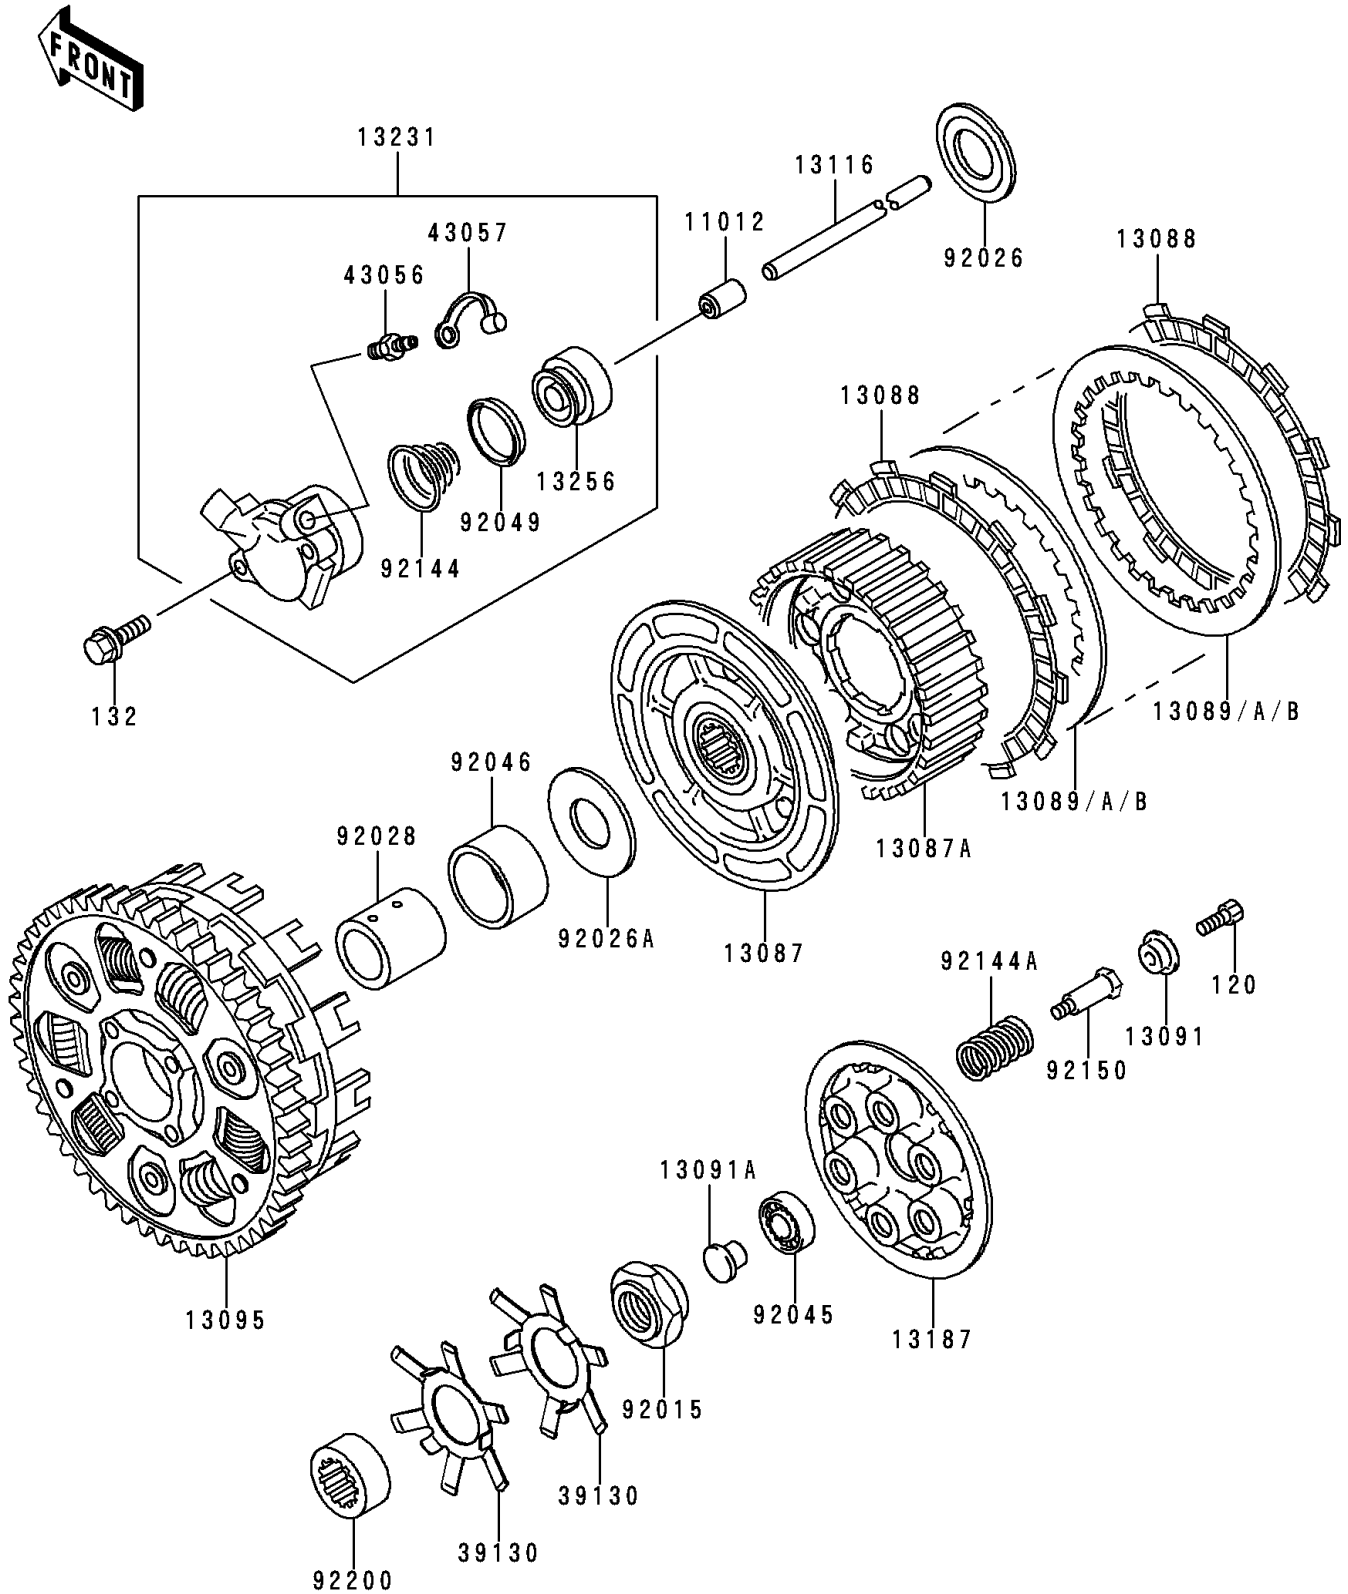

1997 Ninja® ZX™-7RR PARTS DIAGRAM

Clutch

E1350

1997 Ninja® ZX™-7RR PARTS LIST

Clutch

ITEM NAME	PART NUMBER	QUANTITY
BOLT-SOCKET,6X16 (Ref # 120)	120Q0616	6
BOLT-FLANGED-SMALL (Ref # 132)	132J0625	2
CAP,PUSHROD (Ref # 11012)	11012-1569	1
HUB-CLUTCH (Ref # 13087)	13087-1157	1
HUB-CLUTCH (Ref # 13087A)	13087-1165	1
PLATE-FRICTION (Ref # 13088)	13088-1087	8
PLATE-CLUTCH,T=2.0 (Ref # 13089)	13089-026	AR
PLATE-CLUTCH,T=2.3 (Ref # 13089A)	13089-1004	AR
PLATE-CLUTCH,T=2.6 (Ref # 13089B)	13089-1067	AR
HOLDER,CLUTCH SPRING (Ref # 13091)	13091-1041	6
HOLDER,CLUTCH PUSH ROD (Ref # 13091A)	13091-1085	1
HOUSING-COMP-CLUTCH (Ref # 13095)	13095-1328	1
ROD-PUSH (Ref # 13116)	13116-1151	1
PLATE-CLUTCH OPERATING (Ref # 13187)	13187-1067	1
RELEASE-ASSY-CLUTCH (Ref # 13231)	13231-1065	1
PISTON (Ref # 13256)	13256-1052	1
SPRING-LEAF (Ref # 39130)	39130-1071	2
BREATHER-BRAKE (Ref # 43056)	43056-1052	1
CAP-BREATHER (Ref # 43057)	43057-1001	1
NUT (Ref # 92015)	92015-1929	1
SPACER (Ref # 92026)	92026-1356	1
SPACER,25X54X3 (Ref # 92026A)	92026-1467	1
BUSHING (Ref # 92028)	92028-1783	1
BEARING-BALL,6001C3ML01 (Ref # 92045)	92045-1235	1
BEARING-NEEDLE (Ref # 92046)	92046-1250	1
SEAL-OIL,PISTON (Ref # 92049)	92049-1165	1
SPRING,CLUTCH RELEASE (Ref # 92144)	92144-1084	1
SPRING,CLUTCH (Ref # 92144A)	92144-1779	6
BOLT,CLUTCH (Ref # 92150)	92150-1477	6

1997 Ninja® ZX™-7RR PARTS LIST

Clutch

ITEM NAME	PART NUMBER	QUANTITY
WASHER (Ref # 92200)	92200-1205	1