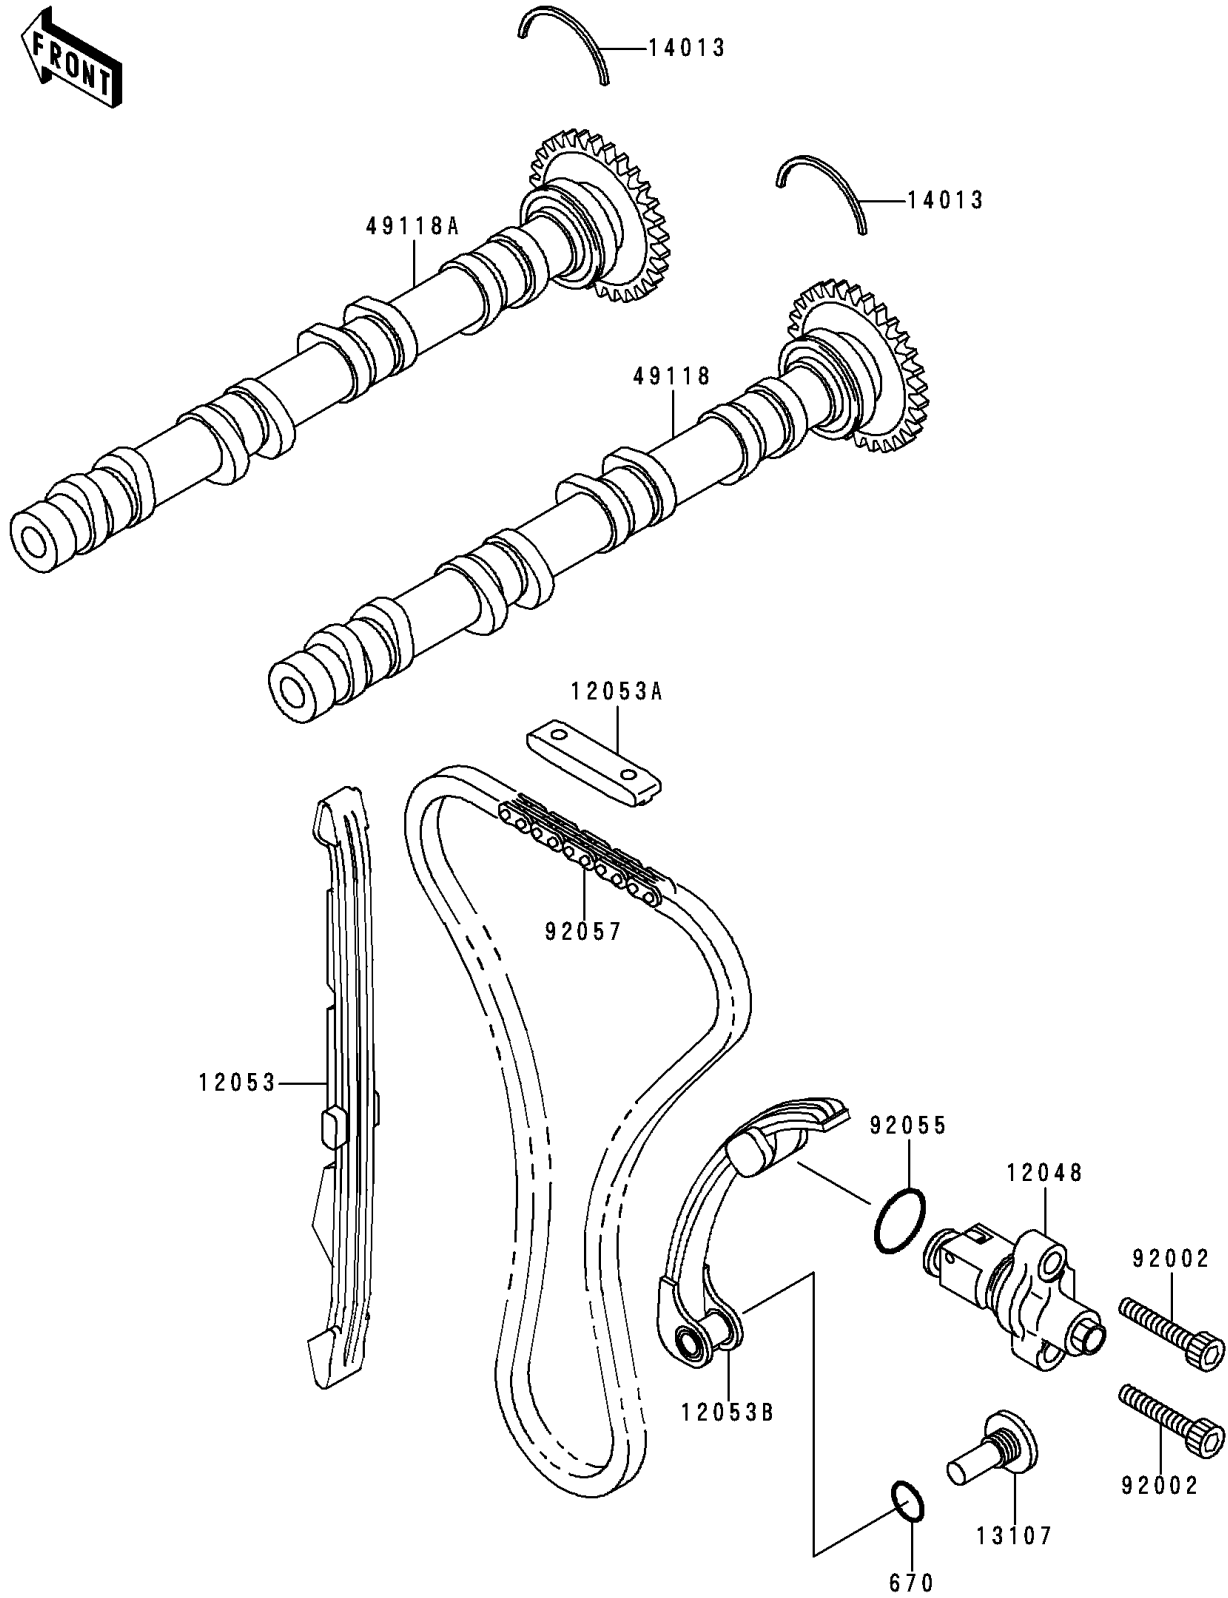

1997 Ninja® ZX™-7RR PARTS DIAGRAM

Camshaft(s)/Tensioner

E1230

1997 Ninja® ZX™ -7RR PARTS LIST

Camshaft(s)/Tensioner

ITEM NAME	PART NUMBER	QUANTITY
O RING,14MM (Ref # 670)	670D2014	1
TENSIONER-ASSY (Ref # 12048)	12048-1120	1
GUIDE-CHAIN (Ref # 12053)	12053-1282	1
GUIDE-CHAIN (Ref # 12053A)	12053-1286	1
GUIDE-CHAIN (Ref # 12053B)	12053-1363	1
SHAFT (Ref # 13107)	13107-1280	1
RING-POSITION,CAMSHAFT (Ref # 14013)	14013-1057	2
CAMSHAFT-COMP,INTAKE (Ref # 49118)	49118-1134	1
CAMSHAFT-COMP,EXHAUST (Ref # 49118A)	49118-1135	1
BOLT,SOCKET,6X25 (Ref # 92002)	92002-1696	2
RING-O (Ref # 92055)	92055-086	1
CHAIN,CAM,BF05-104L (Ref # 92057)	92057-1415	1