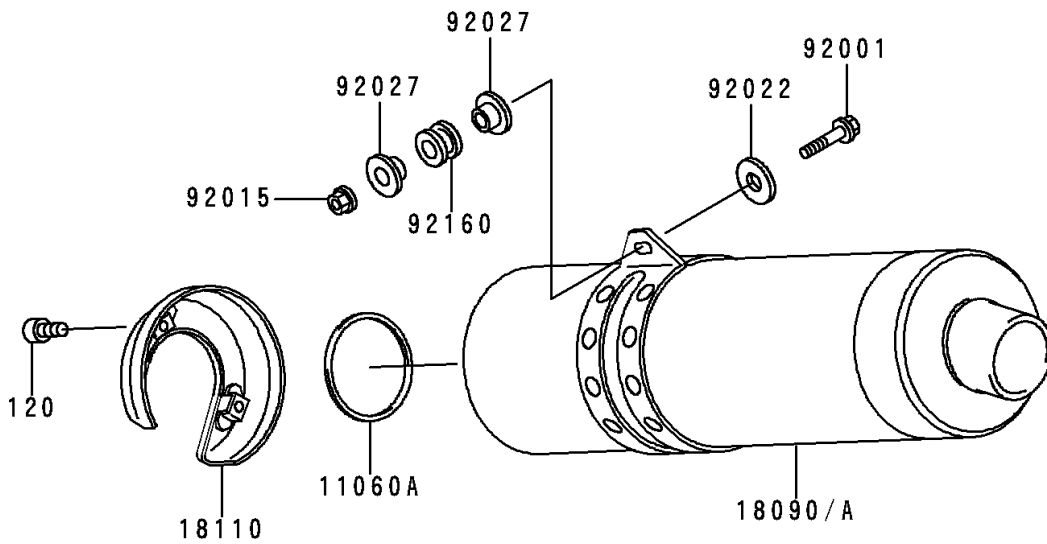

1997 Ninja[®] ZX[™]-7RR PARTS DIAGRAM

Muffler(s)

E1140

1997 Ninja® ZX™-7RR PARTS LIST

Muffler(s)

ITEM NAME	PART NUMBER	QUANTITY
BOLT-SOCKET (Ref # 120)	120S0610	2
GASKET,EXHAUST PIPE HOLDER (Ref # 11060)	11060-1103	4
GASKET,MUFFLER CONNECTING (Ref # 11060A)	11060-1213	1
BODY-COMP-MUFFLER (Ref # 18090A)	18090-1535	1
BODY END-MUFFLER (Ref # 18110)	18110-1110	1
MANIFOLD-COMP-EXHAUST (Ref # 39178)	39178-1245	1
BOLT,FLANGED,8X35 (Ref # 92001)	92001-1910	1
NUT,8MM (Ref # 92015)	92015-1143	1
NUT,LOCK,8MM (Ref # 92015A)	92015-1380	11
WASHER,8.5X19X1.2 (Ref # 92022)	92022-3730	1
COLLAR,FLANGED,8.8X10.6 (Ref # 92027)	92027-1653	2
DAMPER (Ref # 92160)	92160-1116	1