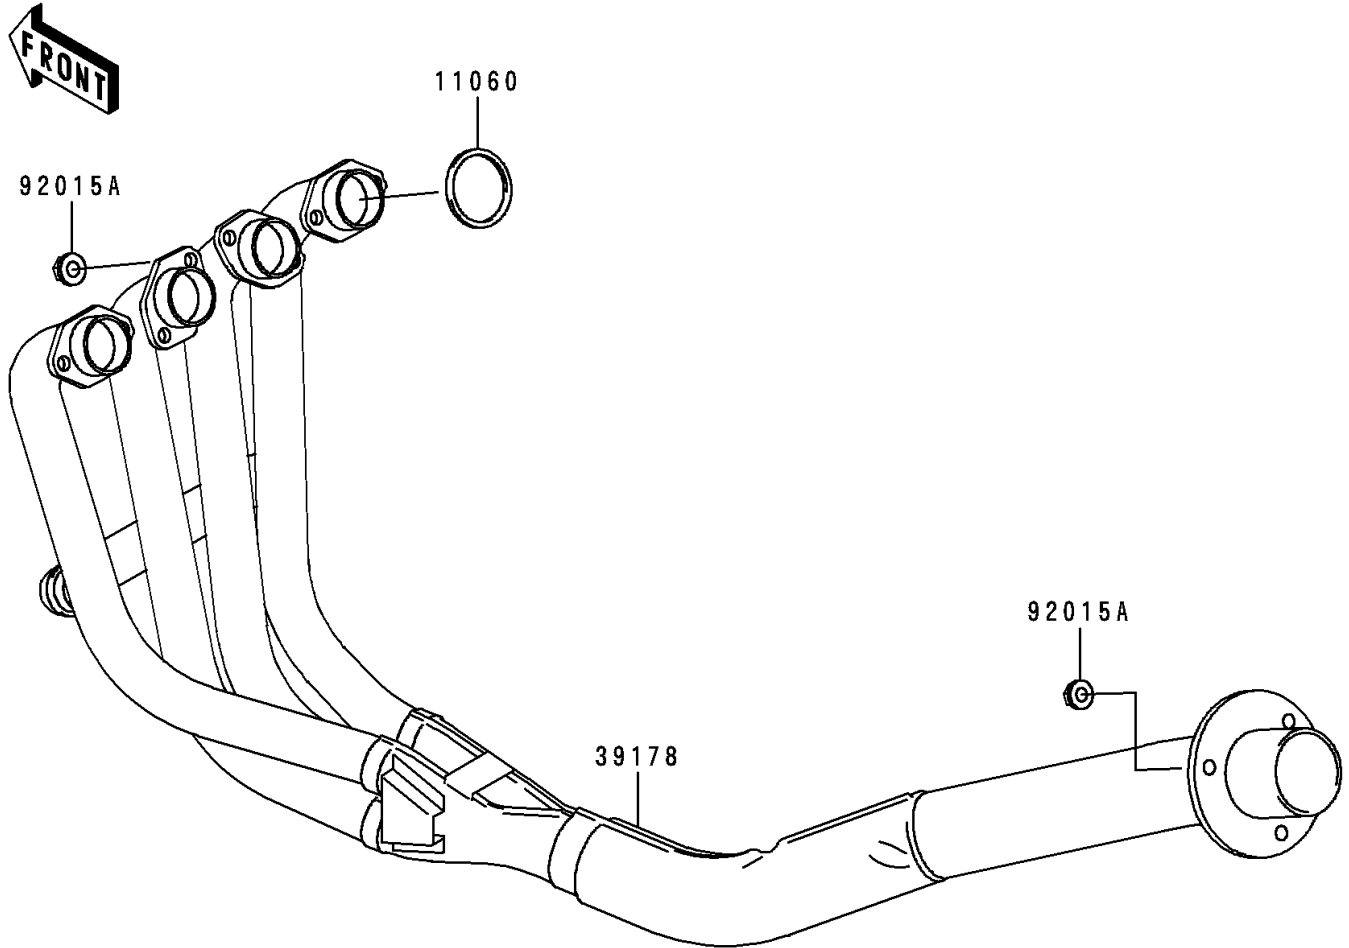

1997 Ninja[®] ZX[™]-7RR PARTS DIAGRAM

Muffler(s)

E1140

1997 Ninja® ZX™-7RR PARTS LIST

Muffler(s)

ITEM NAME	PART NUMBER	QUANTITY
BOLT-SOCKET (Ref # 120)	120S0610	2
GASKET,EXHAUST PIPE HOLDER (Ref # 11060)	11060-1103	4
GASKET,MUFFLER CONNECTING (Ref # 11060A)	11060-1213	1
BODY-COMP-MUFFLER (Ref # 18090A)	18090-1535	1
BODY END-MUFFLER (Ref # 18110)	18110-1110	1
MANIFOLD-COMP-EXHAUST (Ref # 39178)	39178-1245	1
BOLT,FLANGED,8X35 (Ref # 92001)	92001-1910	1
NUT,8MM (Ref # 92015)	92015-1143	1
NUT,LOCK,8MM (Ref # 92015A)	92015-1380	11
WASHER,8.5X19X1.2 (Ref # 92022)	92022-3730	1
COLLAR,FLANGED,8.8X10.6 (Ref # 92027)	92027-1653	2
DAMPER (Ref # 92160)	92160-1116	1