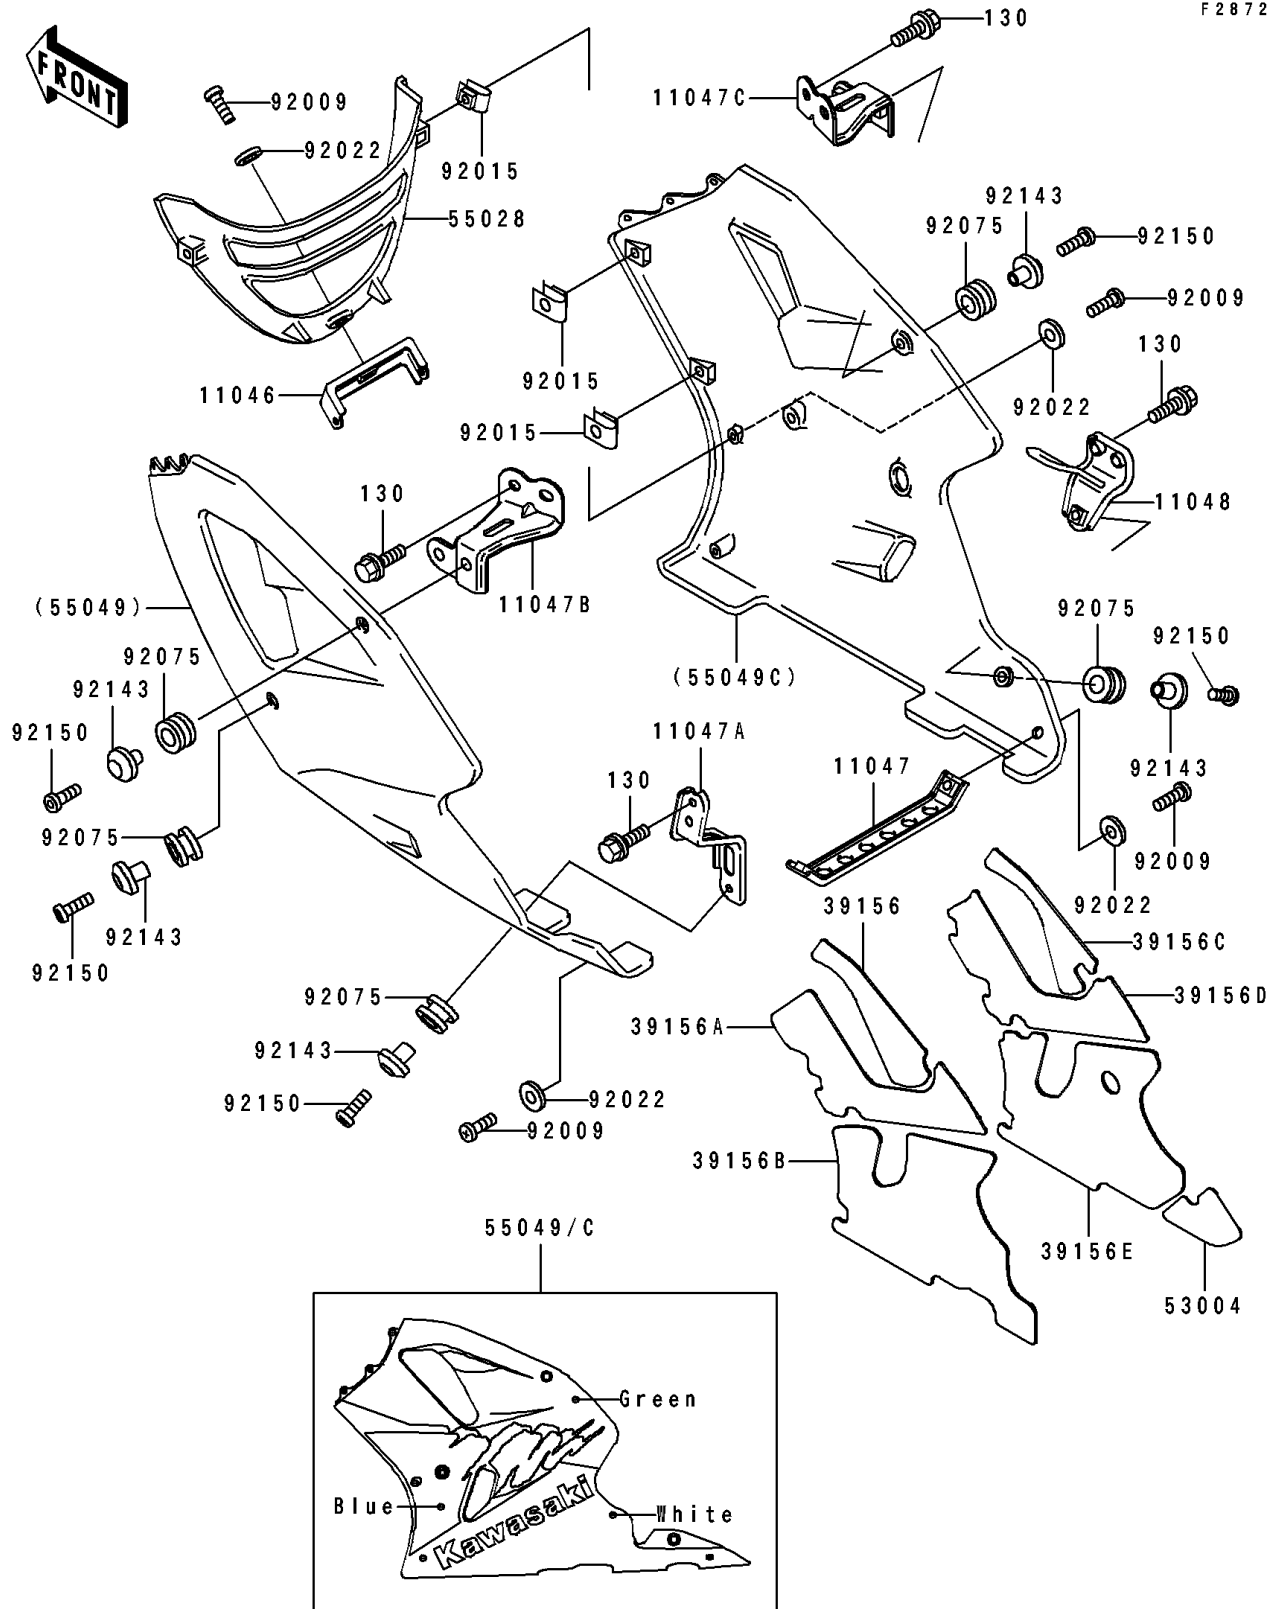

1993 Ninja® ZX™-7R PARTS DIAGRAM

Cowling Lowers(ZX750-M1)

F2872

1993 Ninja® ZX™-7R PARTS LIST

Cowling Lowers(ZX750-M1)

ITEM NAME	PART NUMBER	QUANTITY
BRACKET,LOWER COWLING,FR (Ref # 11046)	11046-1683	1
BRACKET,LWR COWLING,RR (Ref # 11047)	11047-1258	1
BRACKET,LWR COWLING,LH,LWR (Ref # 11047A)	11047-1862	1
BRACKET,LWR COWLING,LH,UPP (Ref # 11047B)	11047-1863	1
BRACKET,LWR COWLING,RH,UPP (Ref # 11047C)	11047-1864	1
BRACKET,LWR COWLING,RH,LWR (Ref # 11048)	11048-1149	1
PAD,LWR COWLING,LH,UPP (Ref # 39156)	39156-1320	1
PAD,LWR COWLING,LH,CNT (Ref # 39156A)	39156-1321	1
PAD,LWR COWLING,LH,LWR (Ref # 39156B)	39156-1322	1
PAD,LWR COWLING,RH,UPP (Ref # 39156C)	39156-1323	1
PAD,LWR COWLING,RH,CNT (Ref # 39156D)	39156-1324	1
PAD,LWR COWLING,RH,LWR (Ref # 39156E)	39156-1325	1
MAT,LWR COWLING,RH (Ref # 53004)	53004-1084	1
COWLING,FR,P.A.WHITE (Ref # 55028)	55028-1288-R1	1
COWLING.,LWR,LH,GREEN/WHITE (Ref # 55049)	55049-5145-CK	1
COWLING.,LWR,RH,GREEN/WHITE (Ref # 55049C)	55049-5153-CK	1
SCREW,5X16 (Ref # 92009)	92009-1654	1
NUT,5MM (Ref # 92015)	92015-1798	1
WASHER,NYLON,5.3X11.5X1.5 (Ref # 92022)	92022-1521	1
DAMPER (Ref # 92075)	92075-1634	1
COLLAR,BLACK (Ref # 92143)	92143-1226	1
BOLT,SOCKET,6X18 (Ref # 92150)	92150-1553	1
BOLT-FLANGED,6X16,BLACK (Ref # 130)	130J0616	1