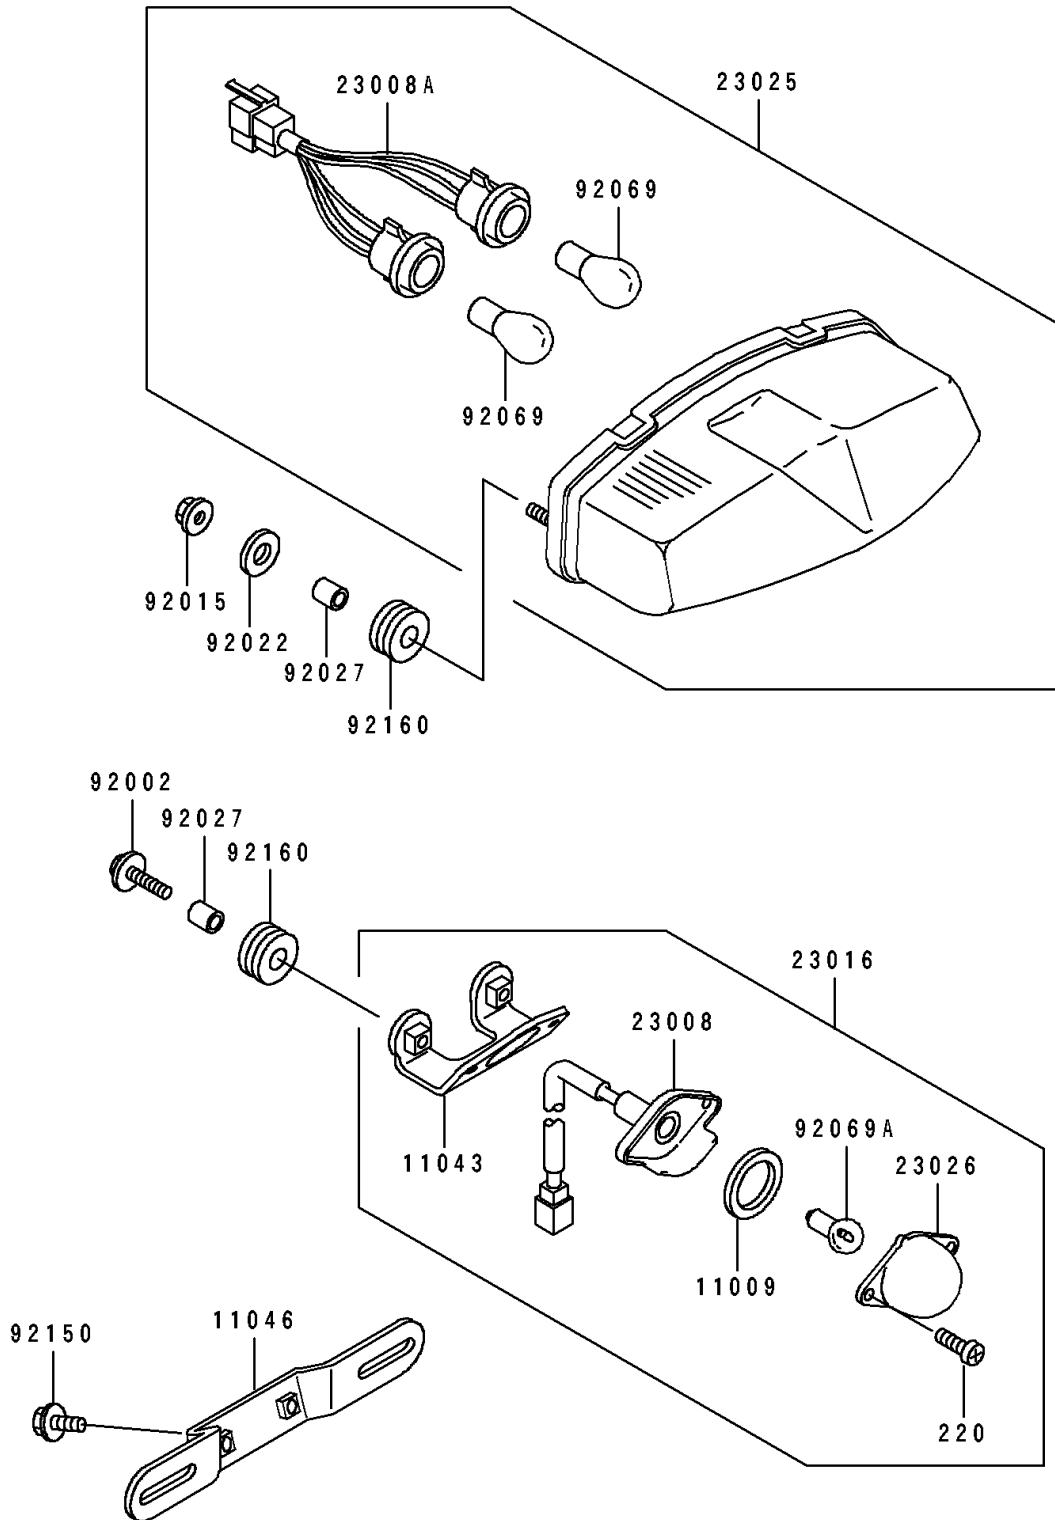

1993 Ninja® ZX™-7R PARTS DIAGRAM

Taillight(s)

F2720

1993 Ninja® ZX™-7R PARTS LIST

Taillight(s)

ITEM NAME	PART NUMBER	QUANTITY
GASKET,LICENSE PLATE LAMP (Ref # 11009)	11009-1372	1
BRACKET,LICENSE PLATE LAMP (Ref # 11043)	11043-1497	1
BRACKET,LICENSE (Ref # 11046)	11046-1504	1
SOCKET-ASSY,LICENSE PLATE LAMP (Ref # 23008)	23008-1221	1
SOCKET-ASSY,TAIL LAMP (Ref # 23008A)	23008-1413	1
LAMP-ASSY,LICENSE PLATE (Ref # 23016)	23016-1053	1
LAMP-TAIL (Ref # 23025)	23025-1219	1
LENS,LAMP (Ref # 23026)	23026-1054	1
BOLT,6X25 (Ref # 92002)	92002-1135	1
NUT,FLANGED,6MM (Ref # 92015)	92015-1367	1
WASHER,6.5X20X1.6 (Ref # 92022)	92022-1557	1
COLLAR,6.8X10X12 (Ref # 92027)	92027-162	1
BULB,12V 27/8W (Ref # 92069)	92069-059	1
BULB,12V 8W (Ref # 92069A)	92069-1012	1
BOLT,6X14 (Ref # 92150)	92150-1133	1
DAMPER (Ref # 92160)	92160-1162	1
SCREW-PAN-CROS (Ref # 220)	220B0410	1