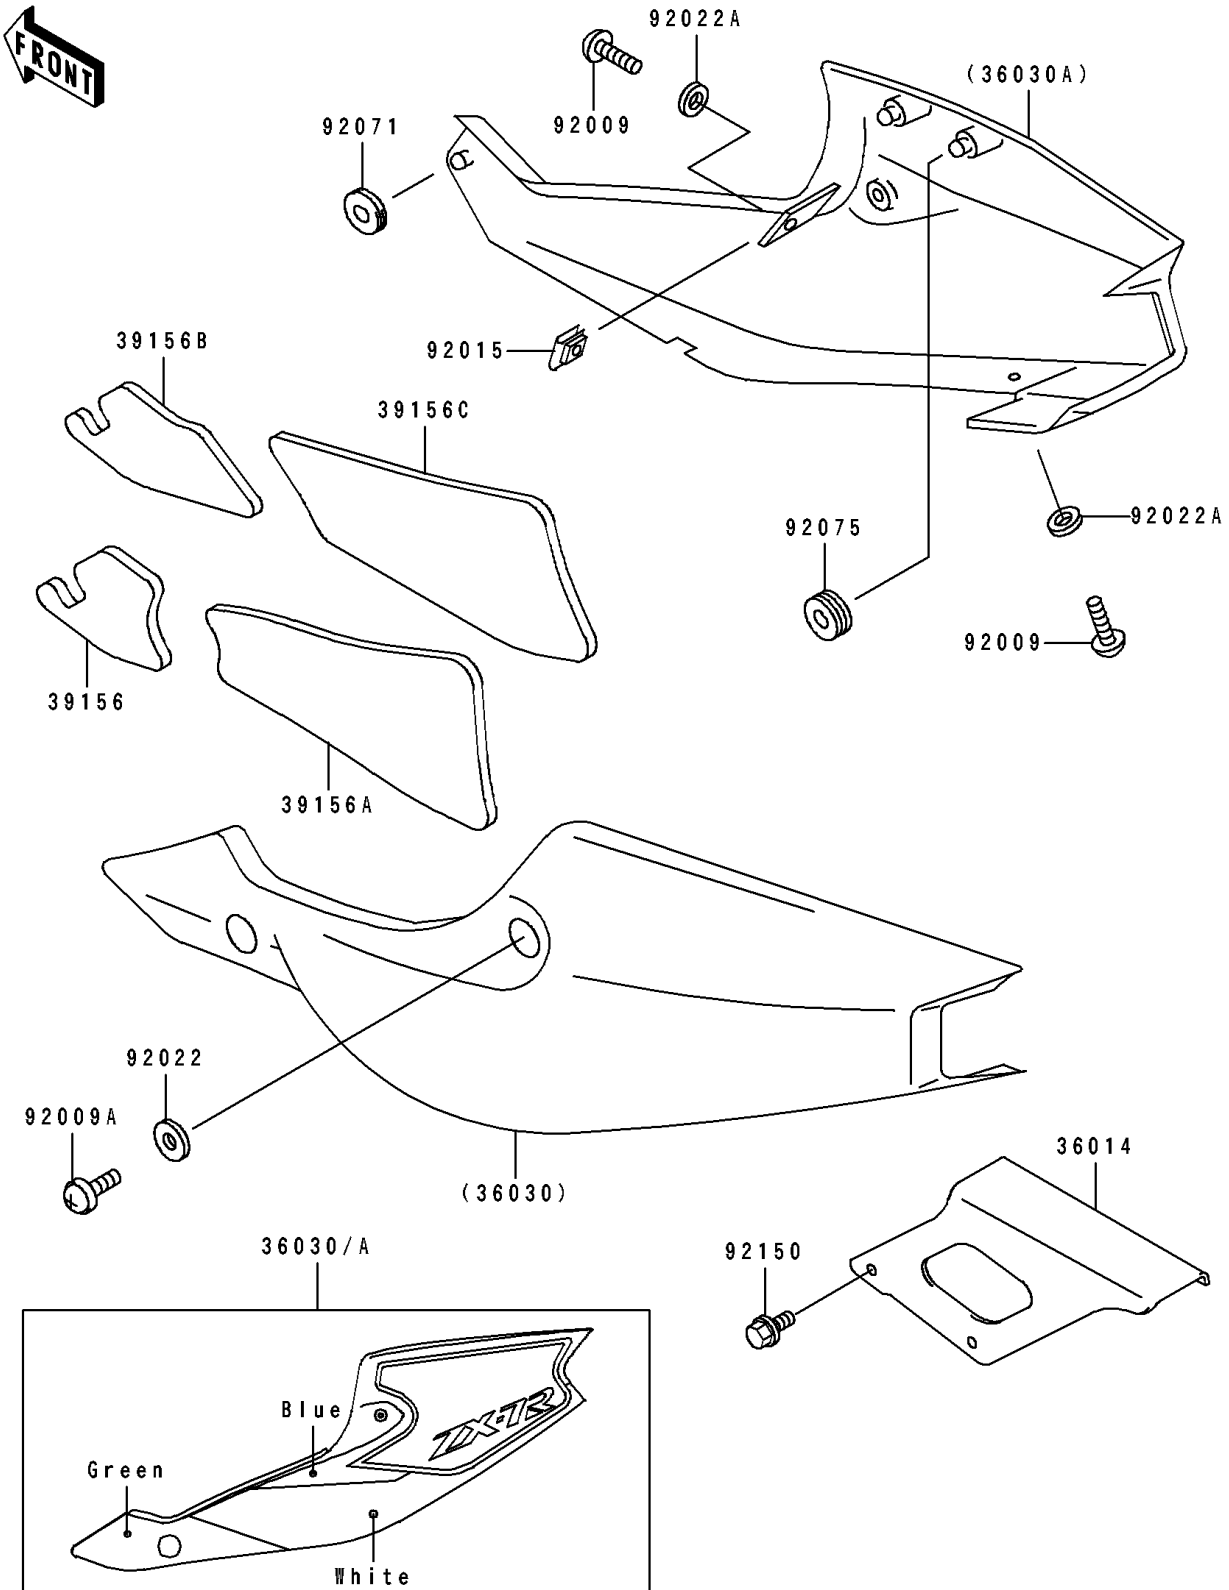

1993 Ninja® ZX™-7R PARTS DIAGRAM

Side Covers/Chain Cover

F2610

1993 Ninja® ZX™-7R PARTS LIST

Side Covers/Chain Cover

ITEM NAME	PART NUMBER	QUANTITY
CASE-CHAIN (Ref # 36014)	36014-1176	1
COVER-SIDE,LH,GREEN/WHITE/BLUE (Ref # 36030)	36030-5159-KE	1
COVER-SIDE,RH,GREEN/WHITE/BLUE (Ref # 36030A)	36030-5160-KE	1
PAD,SIDE COVER,LH,FR (Ref # 39156)	39156-1339	1
PAD,SIDE COVER,LH,RR (Ref # 39156A)	39156-1340	1
PAD,SIDE COVER,RH,FR (Ref # 39156B)	39156-1341	1
PAD,SIDE COVER,RH,RR (Ref # 39156C)	39156-1342	1
SCREW,5X16 (Ref # 92009)	92009-1654	1
SCREW,6X14 (Ref # 92009A)	92009-1662	1
NUT,5MM (Ref # 92015)	92015-1798	1
WASHER,6.5X16X1 (Ref # 92022)	92022-1143	1
WASHER,NYLON,5.3X11.5X1.5 (Ref # 92022A)	92022-1521	1
GROMMET (Ref # 92071)	92071-1043	1
DAMPER (Ref # 92075)	92075-1629	1
BOLT,FLANGED,6X12 (Ref # 92150)	92150-1235	1