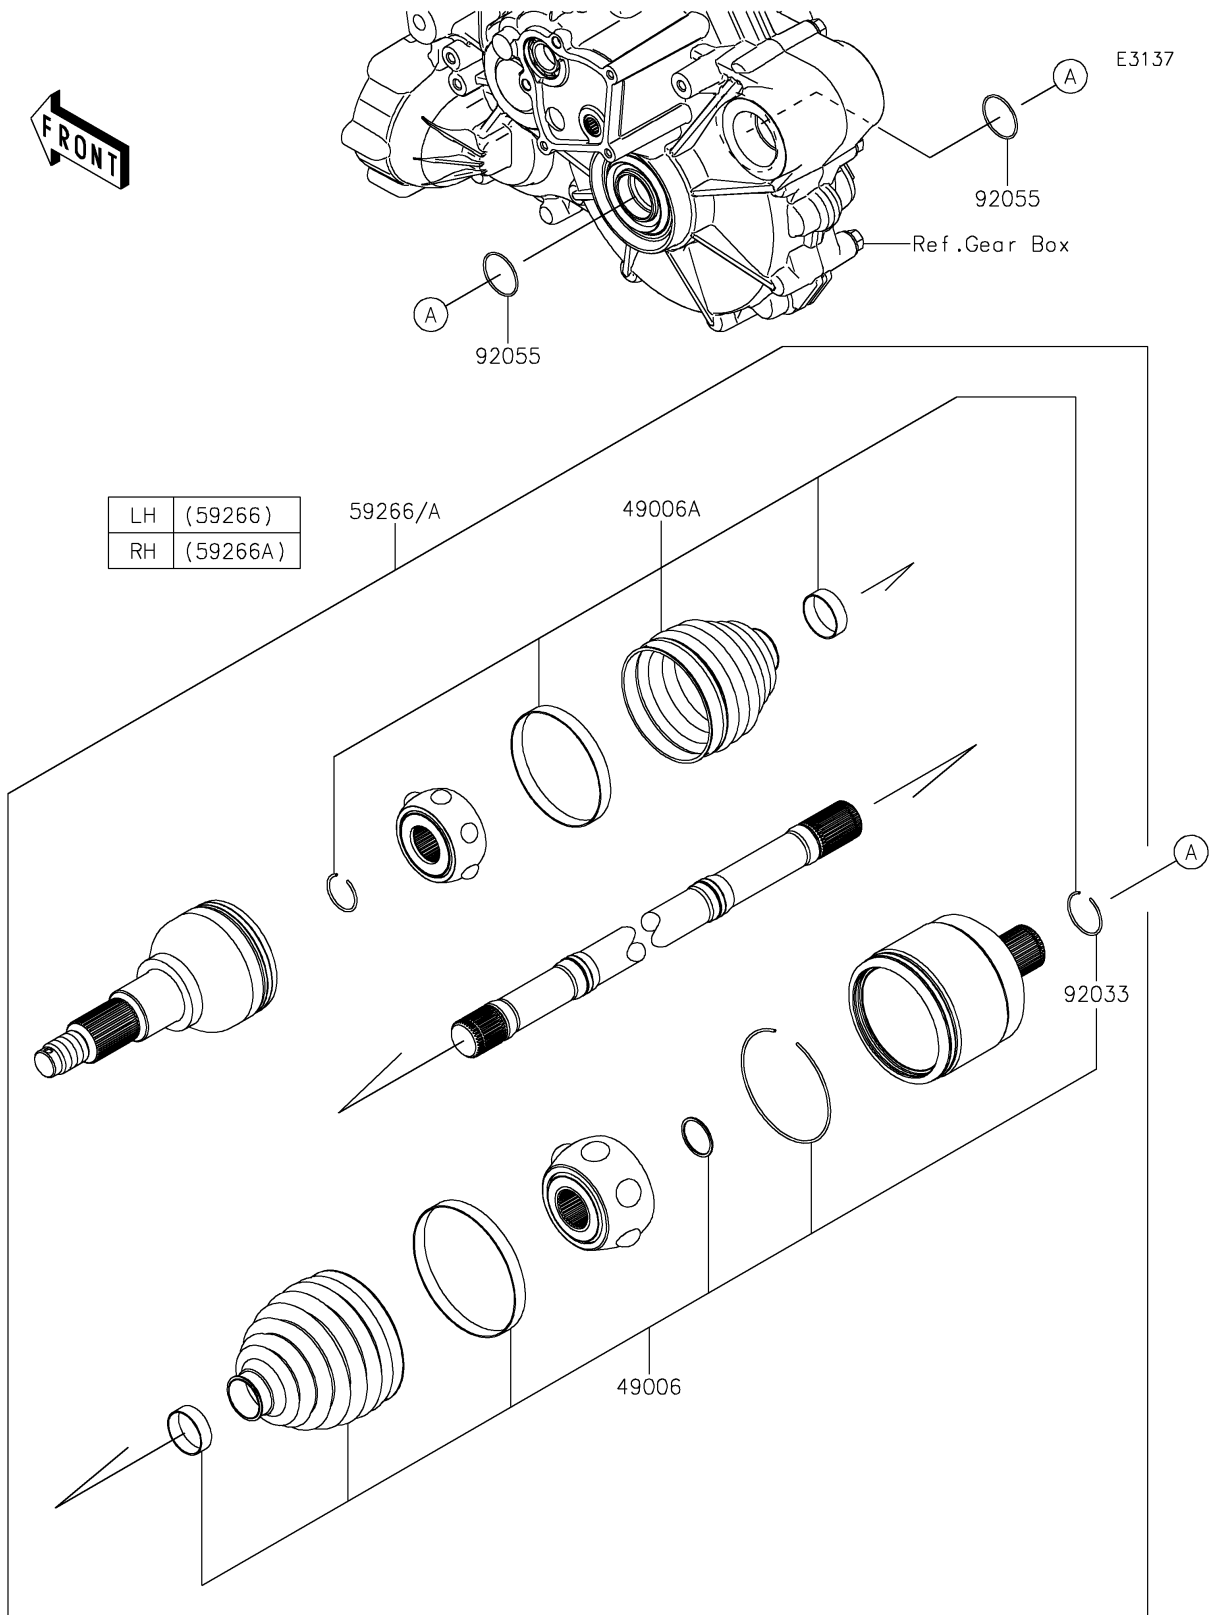

2026 TERYX® KRX4™ 1000

PARTS DIAGRAM

Drive Shaft-Rear

2026 TERYX® KRX4™ 1000

PARTS LIST

Drive Shaft-Rear

ITEM NAME	PART NUMBER	QUANTITY
BOOT,INSIDE (Ref # 49006)	49006-0613	2
BOOT,OUTSIDE (Ref # 49006A)	49006-0614	2
JOINT-BALL,RR,LH (Ref # 59266)	59266-0792	1
JOINT-BALL,RR,RH (Ref # 59266A)	59266-0793	1
RING-SNAP (Ref # 92033)	92033-0840	2
RING-O,31.2X1.5 (Ref # 92055)	92055-1782	2