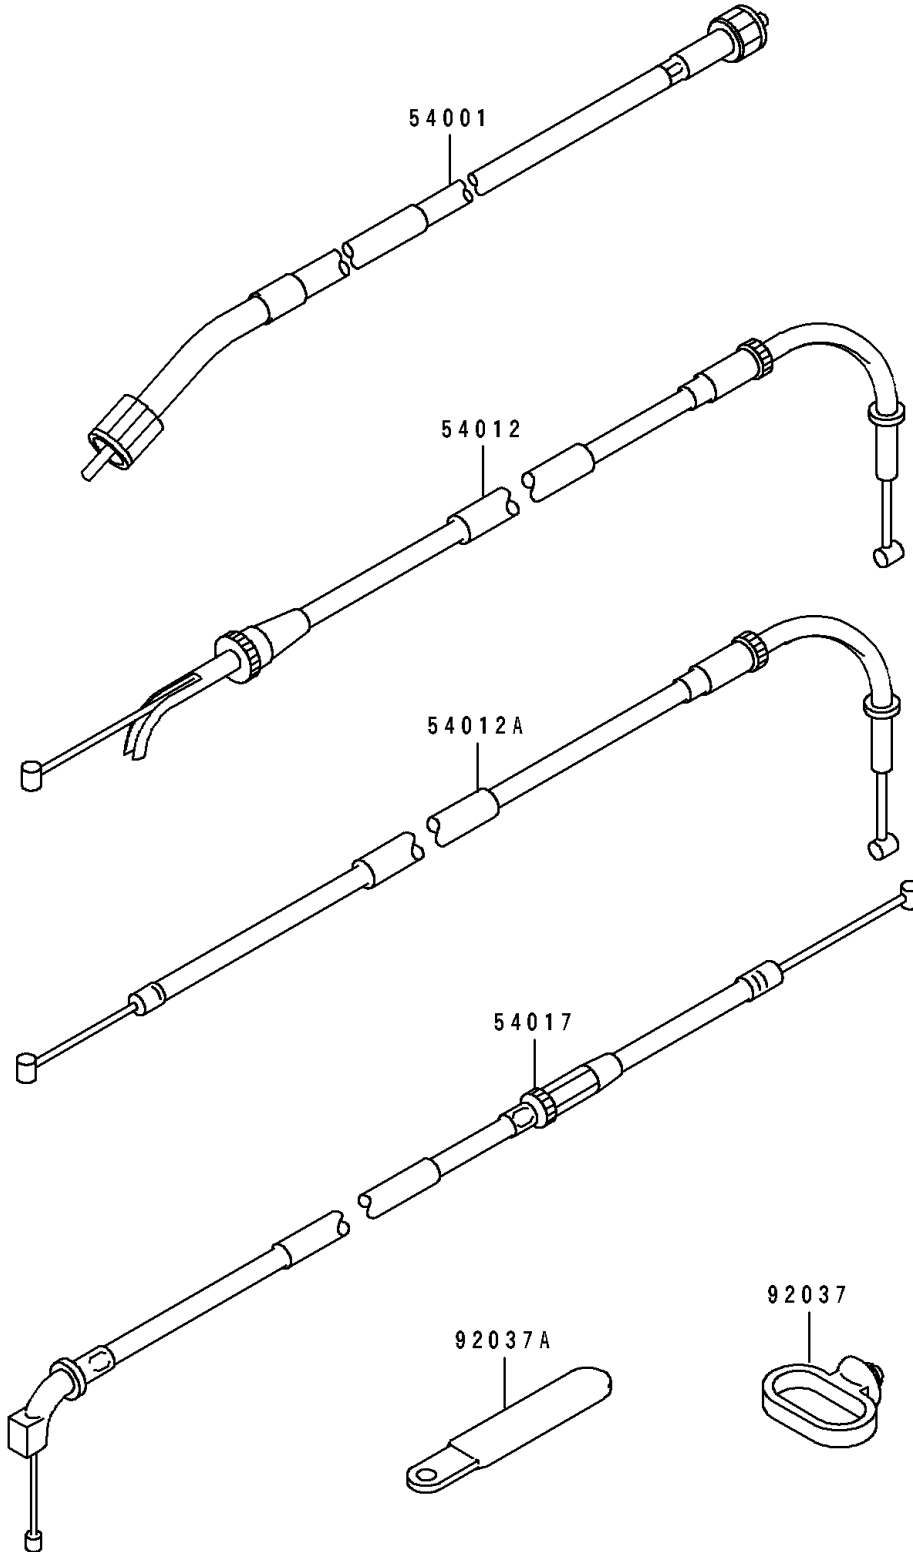

1994 Ninja[®] ZX[™]-7R PARTS DIAGRAM

Cables

F2540

1994 Ninja® ZX™ -7R PARTS LIST

Cables

ITEM NAME	PART NUMBER	QUANTITY
CABLE-SPEEDOMETER (Ref # 54001)	54001-1176	1
CABLE-THROTTLE,OPENING (Ref # 54012)	54012-1420	1
CABLE-THROTTLE,CLOSING (Ref # 54012A)	54012-1421	1
CABLE-STARTER (Ref # 54017)	54017-1135	1
CLAMP,CABLE (Ref # 92037)	92037-1459	1
CLAMP (Ref # 92037A)	92037-1993	1