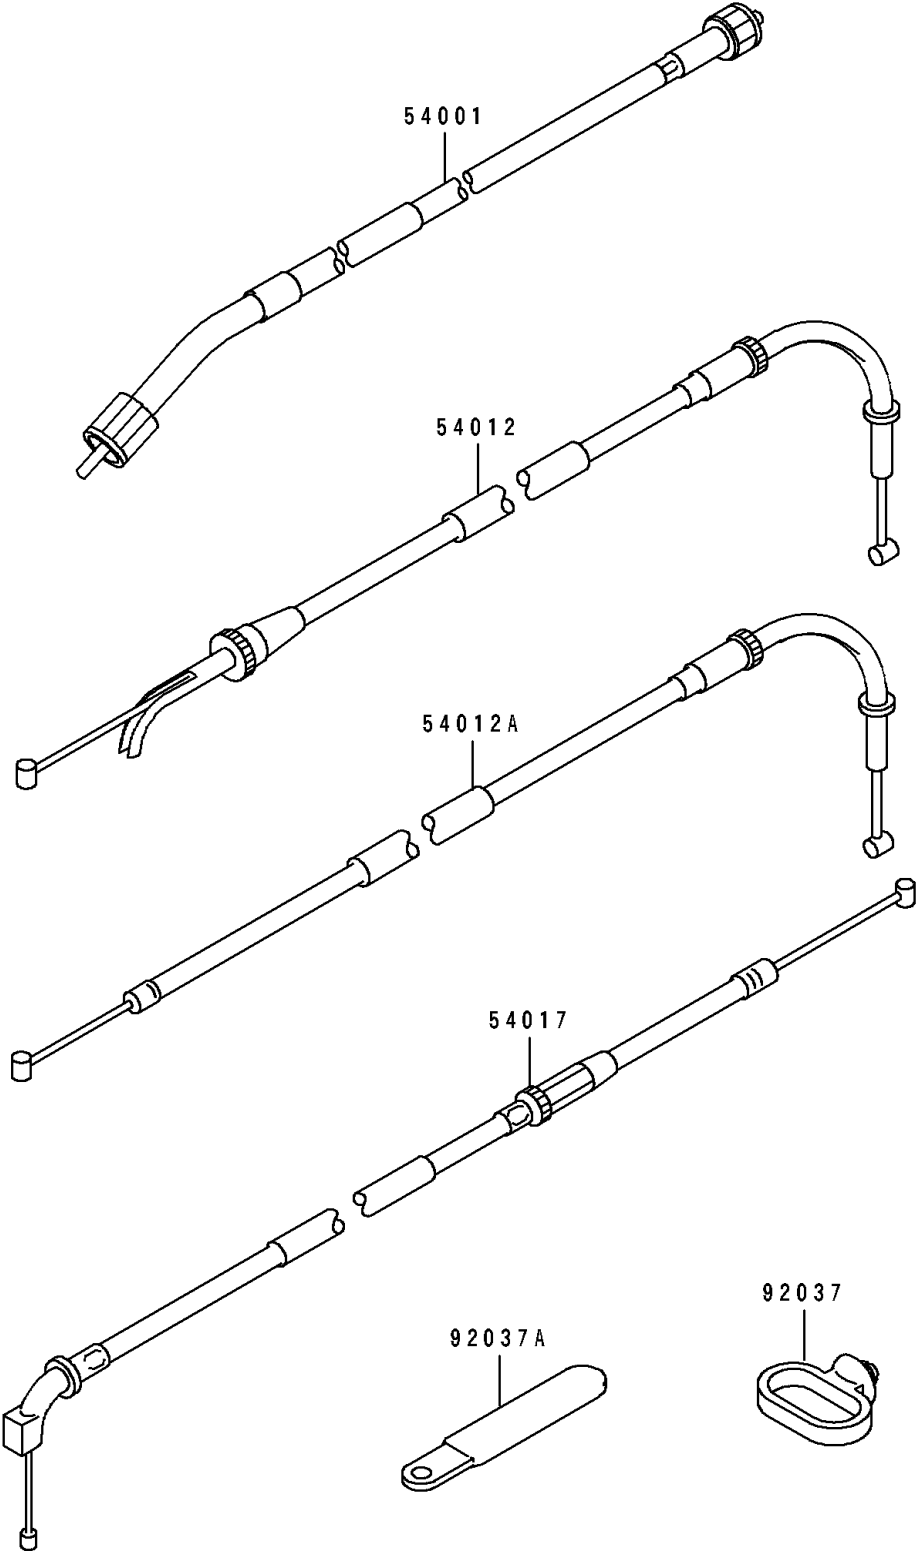

## 1993 Ninja® ZX™-7R PARTS DIAGRAM

Cables

F2540

## 1993 Ninja® ZX™-7R PARTS LIST

Cables

ITEM NAME	PART NUMBER	QUANTITY
CABLE-SPEEDOMETER (Ref # 54001)	54001-1176	1
CABLE-THROTTLE,OPENING (Ref # 54012)	54012-1420	1
CABLE-THROTTLE,CLOSING (Ref # 54012A)	54012-1421	1
CABLE-STARTER (Ref # 54017)	54017-1135	1
CLAMP,CABLE (Ref # 92037)	92037-1459	1
CLAMP (Ref # 92037A)	92037-1993	1