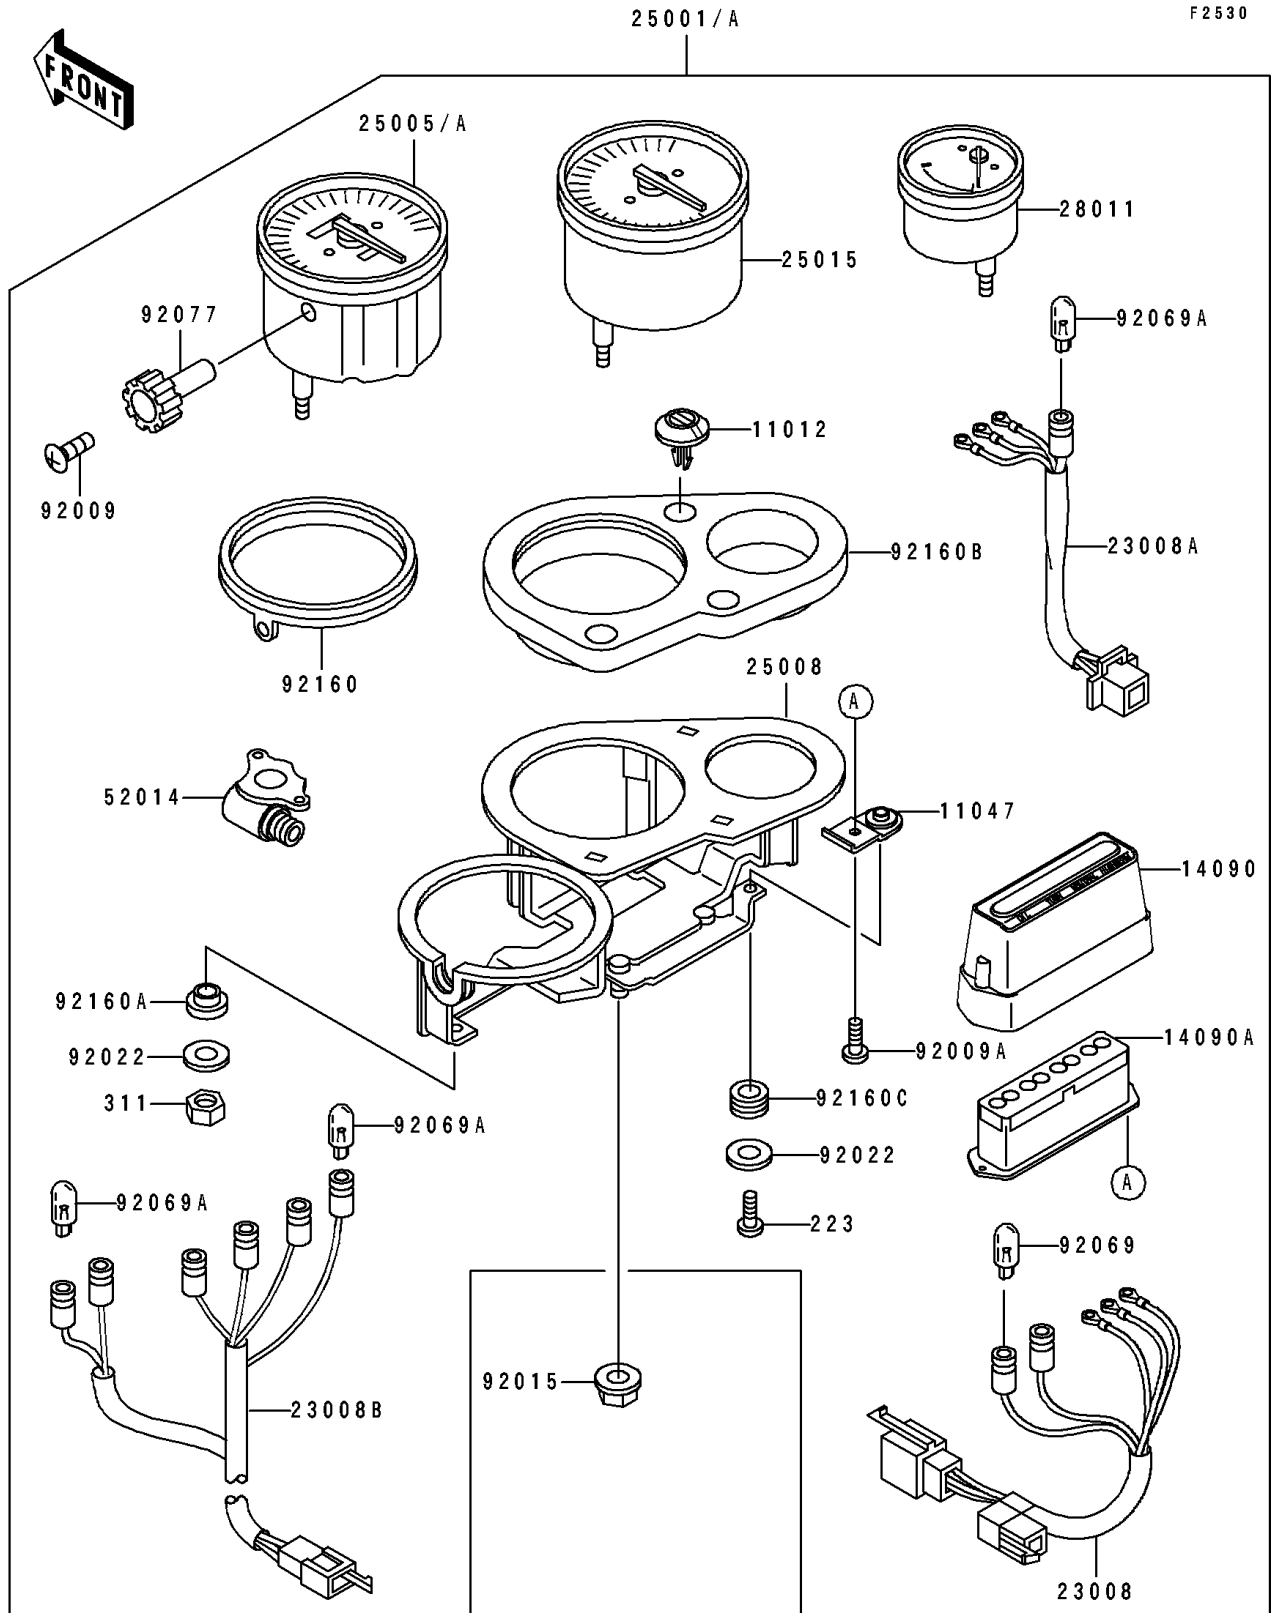

1994 Ninja® ZX™ -7R PARTS DIAGRAM

Meter(s)

1994 Ninja® ZX™-7R PARTS LIST

Meter(s)

ITEM NAME	PART NUMBER	QUANTITY
CAP (Ref # 11012)	11012-1779	3
BRACKET,PILOT BOX (Ref # 11047)	11047-1557	2
COVER,PILOT BOX,UPP (Ref # 14090)	14090-1072	1
COVER,PILOT BOX,LWR (Ref # 14090A)	14090-1073	1
SOCKET-ASSY,TACHOMETER (Ref # 23008)	23008-1386	1
SOCKET-ASSY,TEMP METER (Ref # 23008A)	23008-1388	1
SOCKET-ASSY,SPEEDOMETER (Ref # 23008B)	23008-1465	1
METER-ASSY,MPH (Ref # 25001)	25001-1901	1
SPEEDOMETER,MPH (Ref # 25005A)	25005-1544	1
BRACKET-METER (Ref # 25008)	25008-1175	1
TACHOMETER,X1000R/MIN (Ref # 25015)	25015-1316	1
METER,TEMP (Ref # 28011)	28011-1129	1
ELBOW (Ref # 52014)	52014-1081	1
SCREW,2X6,BLACK (Ref # 92009)	92009-1172	1
SCREW,TAPPING,3X16 (Ref # 92009A)	92009-1391	2
NUT,FLANGED,6MM (Ref # 92015)	92015-1233	2
WASHER,4.3X12.5X1 (Ref # 92022)	92022-1949	8
BULB,12V3W T-7 (Ref # 92069)	92069-1020	2
BULB,14V 3W (Ref # 92069A)	92069-1068	7
KNOB,METER (Ref # 92077)	92077-1073	1
DAMPER,SPEEDOMETER (Ref # 92160)	92160-1064	1
DAMPER (Ref # 92160A)	92160-1068	6
DAMPER,TACHO&TEMP METER (Ref # 92160B)	92160-1274	1
DAMPER,PILOT BOX (Ref # 92160C)	92160-1320	2
SCREW-PAN-WS-CROS,4X6 (Ref # 223)	223C0406	2
NUT-HEX (Ref # 311)	311C0400	6