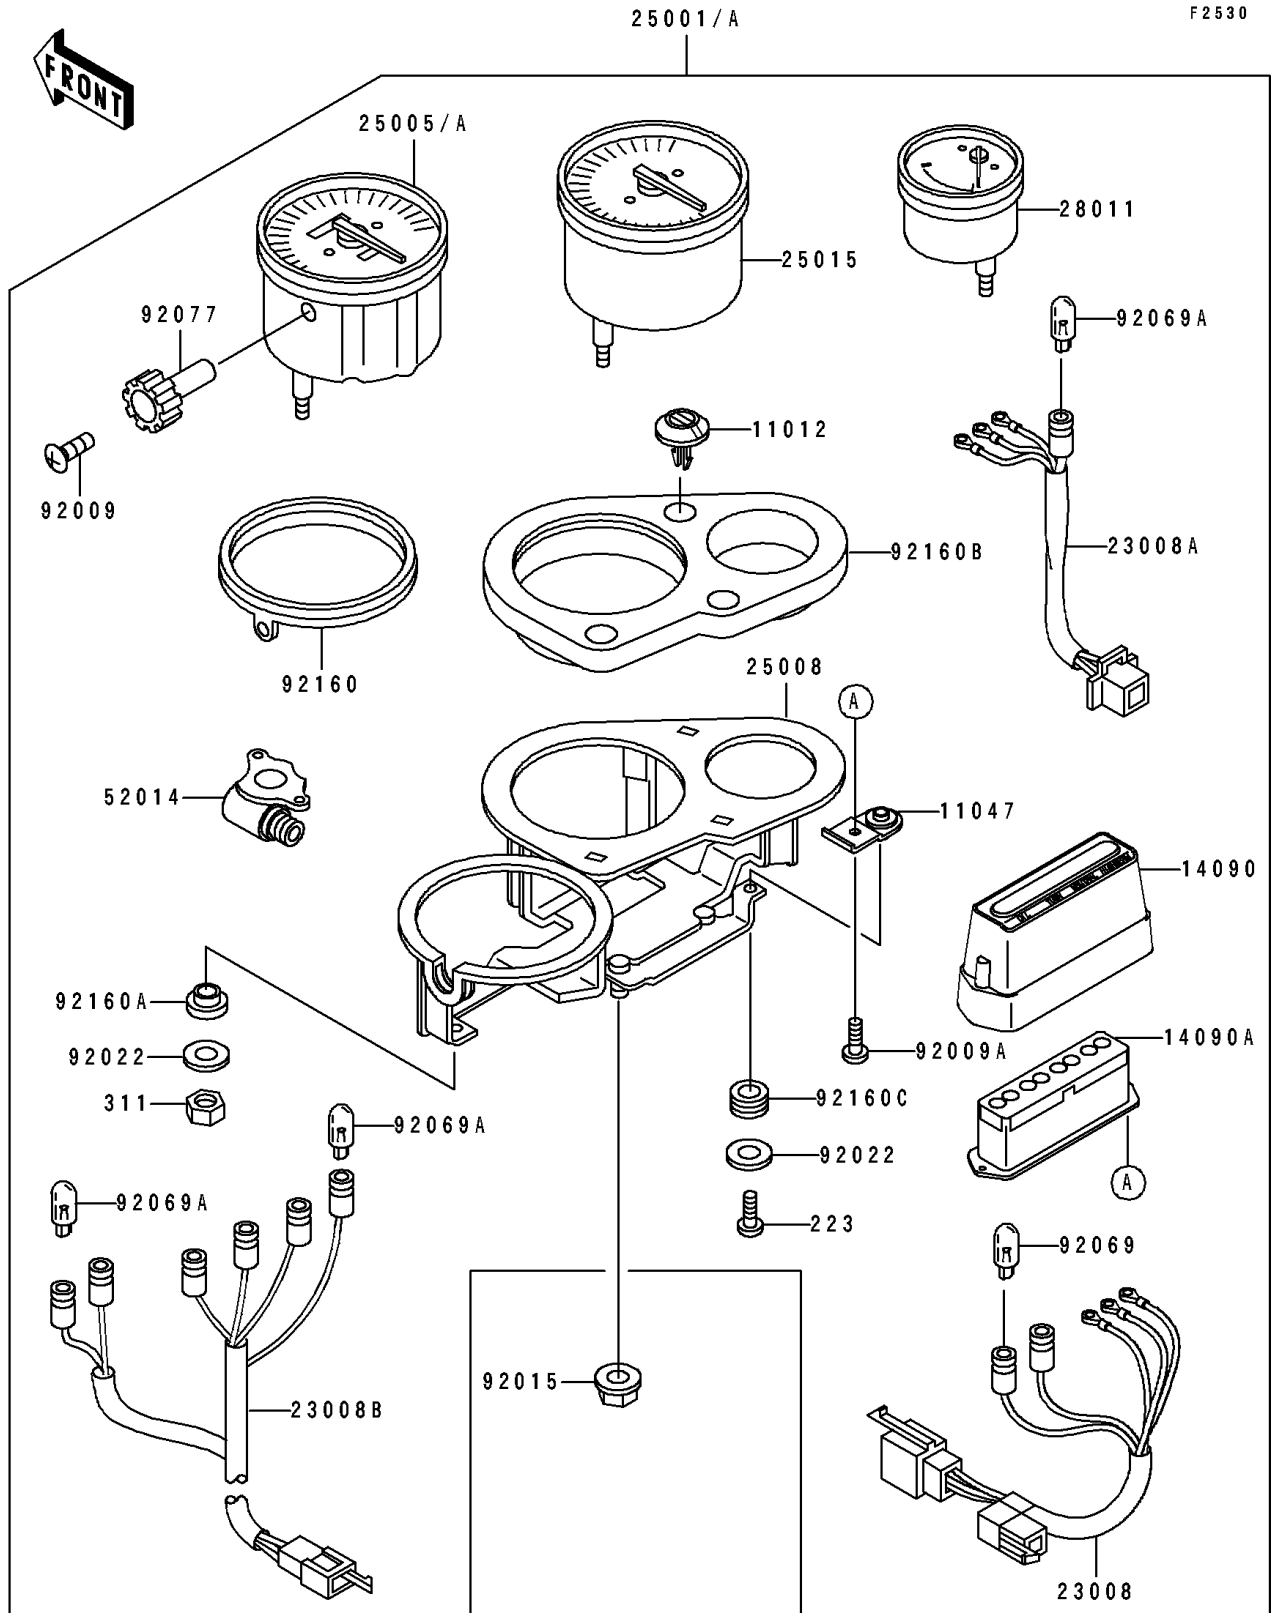

1993 Ninja® ZX™-7R PARTS DIAGRAM

Meter(s)

1993 Ninja® ZX™-7R PARTS LIST

Meter(s)

ITEM NAME	PART NUMBER	QUANTITY
CAP (Ref # 11012)	11012-1779	1
BRACKET,PILOT BOX (Ref # 11047)	11047-1557	1
COVER,PILOT BOX,UPP (Ref # 14090)	14090-1072	1
COVER,PILOT BOX,LWR (Ref # 14090A)	14090-1073	1
SOCKET-ASSY,TACHOMETER (Ref # 23008)	23008-1386	1
SOCKET-ASSY,TEMP METER (Ref # 23008A)	23008-1388	1
SOCKET-ASSY,SPEEDOMETER (Ref # 23008B)	23008-1465	1
METER-ASSY,MPH (Ref # 25001)	25001-1901	1
METER-ASSY,KPH (Ref # 25001A)	25001-1902	1
SPEEDOMETER,KPH (Ref # 25005)	25005-1522	1
SPEEDOMETER,MPH (Ref # 25005A)	25005-1544	1
BRACKET-METER (Ref # 25008)	25008-1175	1
TACHOMETER,X1000R/MIN (Ref # 25015)	25015-1316	1
METER,TEMP (Ref # 28011)	28011-1129	1
ELBOW (Ref # 52014)	52014-1081	1
SCREW,2X6,BLACK (Ref # 92009)	92009-1172	1
SCREW,TAPPING,3X16 (Ref # 92009A)	92009-1391	1
NUT,FLANGED,6MM (Ref # 92015)	92015-1233	1
WASHER,4.3X12.5X1 (Ref # 92022)	92022-1949	1
BULB,12V3W T-7 (Ref # 92069)	92069-1020	1
BULB,14V 3W (Ref # 92069A)	92069-1068	1
KNOB,METER (Ref # 92077)	92077-1073	1
DAMPER,SPEEDOMETER (Ref # 92160)	92160-1064	1
DAMPER (Ref # 92160A)	92160-1068	1
DAMPER,TACHO&TEMP METER (Ref # 92160B)	92160-1274	1
DAMPER,PILOT BOX (Ref # 92160C)	92160-1320	1
SCREW-PAN-WS-CROS,4X6 (Ref # 223)	223C0406	1
NUT-HEX (Ref # 311)	311C0400	1