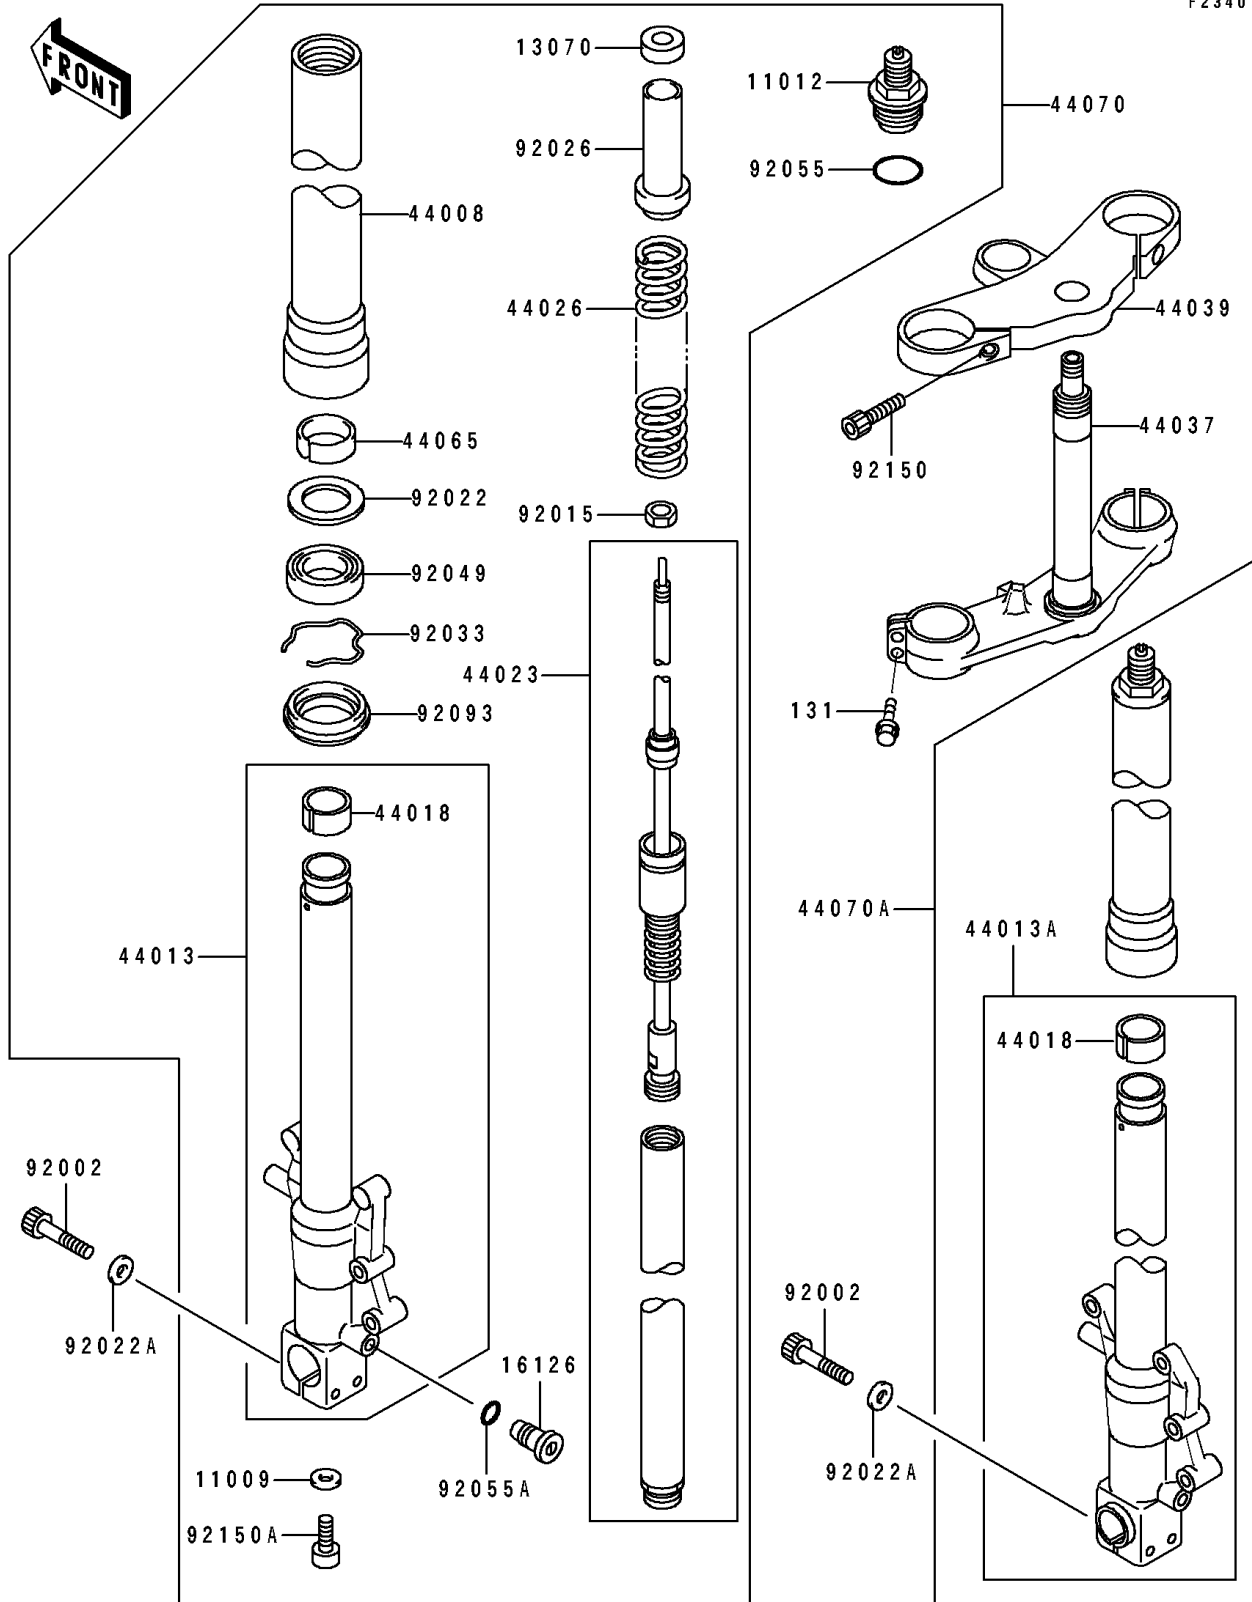

## 1993 Ninja® ZX™-7R PARTS DIAGRAM

Front Fork

F2340

## 1993 Ninja® ZX™-7R PARTS LIST

Front Fork

ITEM NAME	PART NUMBER	QUANTITY
GASKET,FORK CYLINDER BOLT (Ref # 11009)	11009-1127	1
CAP,FORK TOP (Ref # 11012)	11012-1791	1
GUIDE,FORK (Ref # 13070)	13070-1236	1
VALVE,FORK (Ref # 16126)	16126-1261	1
PIPE-FORK OUTER,BROWN (Ref # 44008)	44008-1017-JS	1
PIPE-FORK INNER,LH,SILVER (Ref # 44013)	44013-1356-KF	1
PIPE-FORK INNER,RH,SILVER (Ref # 44013A)	44013-1357-KF	1
PISTON-FORK (Ref # 44018)	44018-1054	1
CYLINDER-COMP-FORK (Ref # 44023)	44023-1079	1
SPRING-FRONT FORK (Ref # 44026)	44026-1500	1
HOLDER-FORK UNDER (Ref # 44037)	44037-1295	1
HOLDER-FORK UPPER (Ref # 44039)	44039-1234	1
BUSHING-FRONT FORK,FORK OUTER (Ref # 44065)	44065-1096	1
DAMPER-ASSY,FORK,LH,SILVER (Ref # 44070)	44070-1130-KF	1
DAMPER-ASSY,FORK,RH,SILVER (Ref # 44070A)	44070-1131-KF	1
BOLT,SOCKET,8X45 (Ref # 92002)	92002-1847	1
NUT (Ref # 92015)	92015-1795	1
WASHER,FORK OUTER TUBE (Ref # 92022)	92022-1298	1
WASHER (Ref # 92022A)	92022-1598	1
SPACER,FORK (Ref # 92026)	92026-1410	1
RING-SNAP (Ref # 92033)	92033-1036	1
SEAL-OIL,FORK OUTER TUBE (Ref # 92049)	92049-1356	1
RING-O (Ref # 92055)	92055-1115	1
RING-O,ANTI-DIVE UNIT (Ref # 92055A)	92055-1201	1
SEAL,FORK OUTER TUBE (Ref # 92093)	92093-1359	1
BOLT,SOCKET,8X25 (Ref # 92150)	92150-1172	1
BOLT,12X22 (Ref # 92150A)	92150-1398	1
BOLT-FLANGED,8X40 (Ref # 131)	131G0840	1