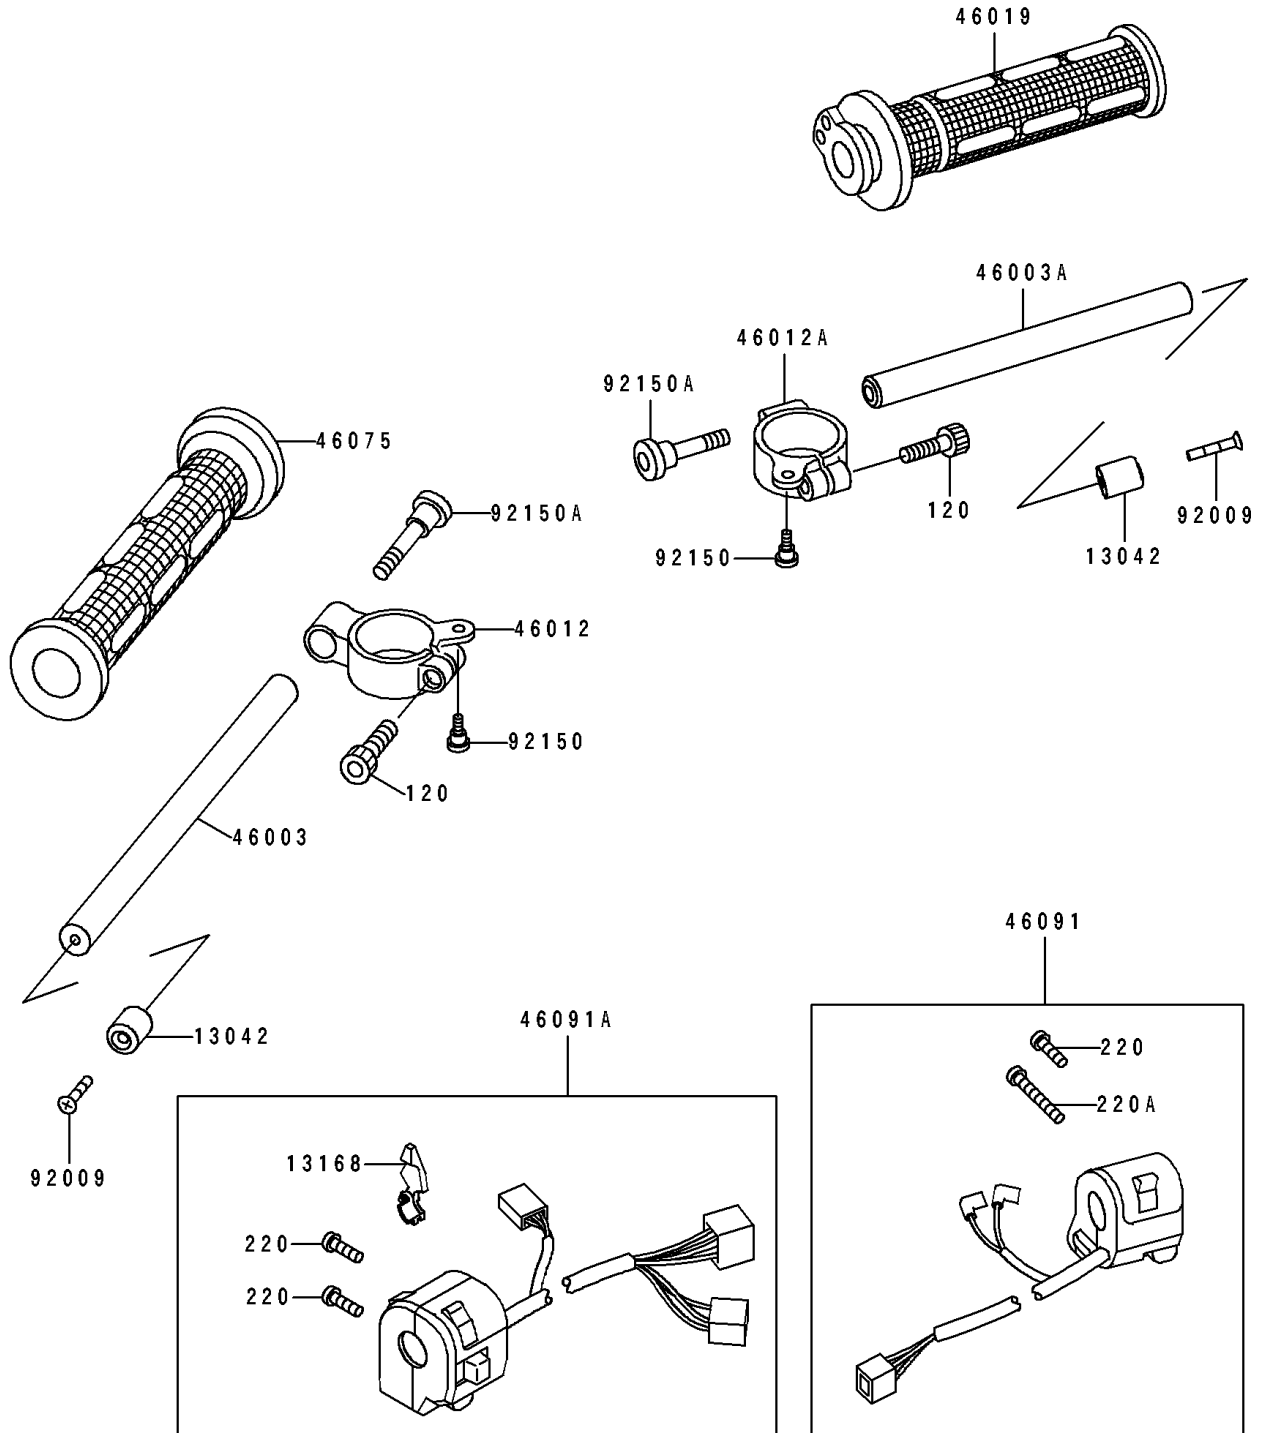

1993 Ninja® ZX™-7R PARTS DIAGRAM

Handlebar

F2310

1993 Ninja® ZX™-7R PARTS LIST

Handlebar

ITEM NAME	PART NUMBER	QUANTITY
WEIGHT,HANDLE (Ref # 13042)	13042-1069	1
LEVER,CHOKE (Ref # 13168)	13168-1516	1
HANDLE,LH (Ref # 46003)	46003-1377	1
HANDLE,RH (Ref # 46003A)	46003-1378	1
HOLDER-HANDLE,LH (Ref # 46012)	46012-1236	1
HOLDER-HANDLE,RH (Ref # 46012A)	46012-1237	1
GRIP-ASSY,THROTTLE (Ref # 46019)	46019-1077	1
GRIP,LH (Ref # 46075)	46075-1088	1
HOUSING-ASSY-CONTROL,RH (Ref # 46091)	46091-1591	1
HOUSING-ASSY-CONTROL,LH (Ref # 46091A)	46091-1592	1
SCREW,8X45 (Ref # 92009)	92009-1257	1
BOLT,6MM (Ref # 92150)	92150-1090	1
BOLT,SOCKET,10X37 (Ref # 92150A)	92150-1469	1
BOLT-SOCKET,8X30 (Ref # 120)	120P0830	1
SCREW-PAN-CROS (Ref # 220)	220C0525	1
SCREW-PAN-CROS (Ref # 220A)	220C0540	1