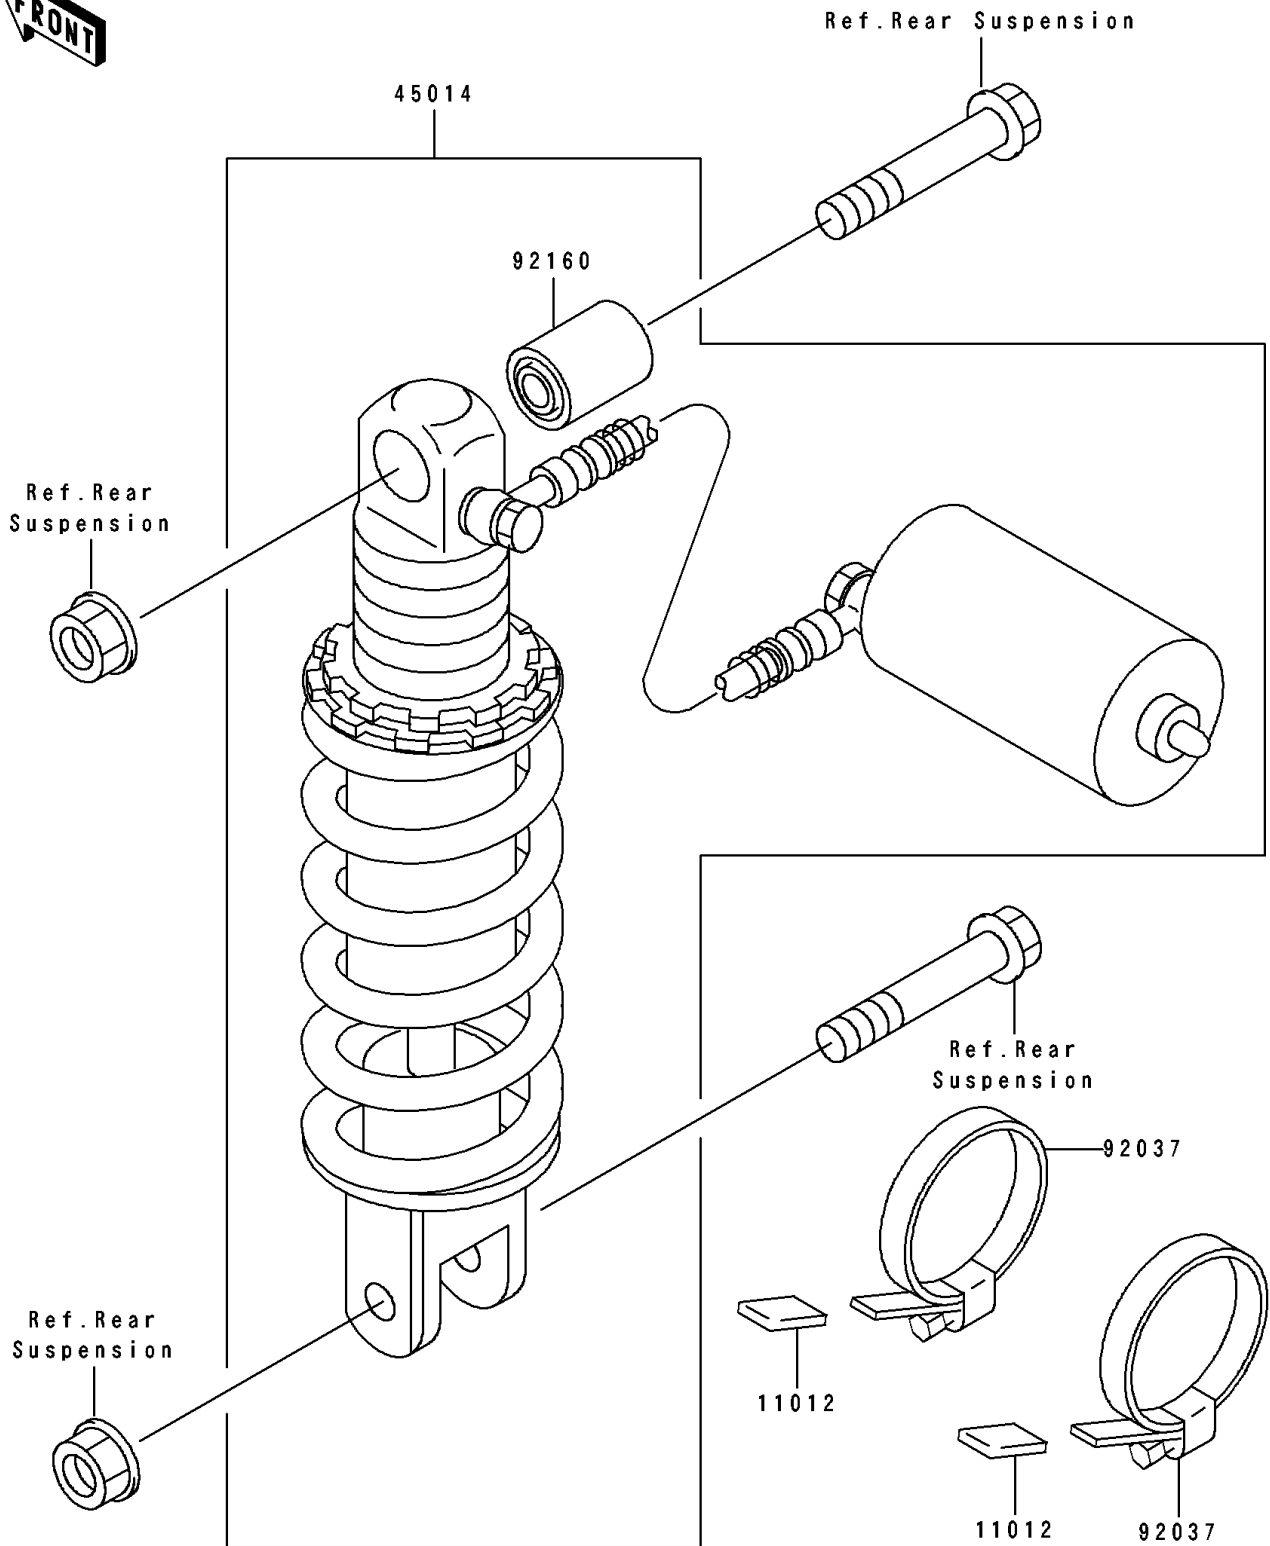

1993 Ninja® ZX™-7R PARTS DIAGRAM

Shock Absorber(s)

F2280

1993 Ninja® ZX™-7R PARTS LIST

Shock Absorber(s)

ITEM NAME	PART NUMBER	QUANTITY
CAP (Ref # 11012)	11012-1725	1
SHOCKABSORBER (Ref # 45014)	45014-1558	1
CLAMP,RESERVE TANK (Ref # 92037)	92037-1586	1
DAMPER,SHOCKABSORBER (Ref # 92160)	92160-1161	1