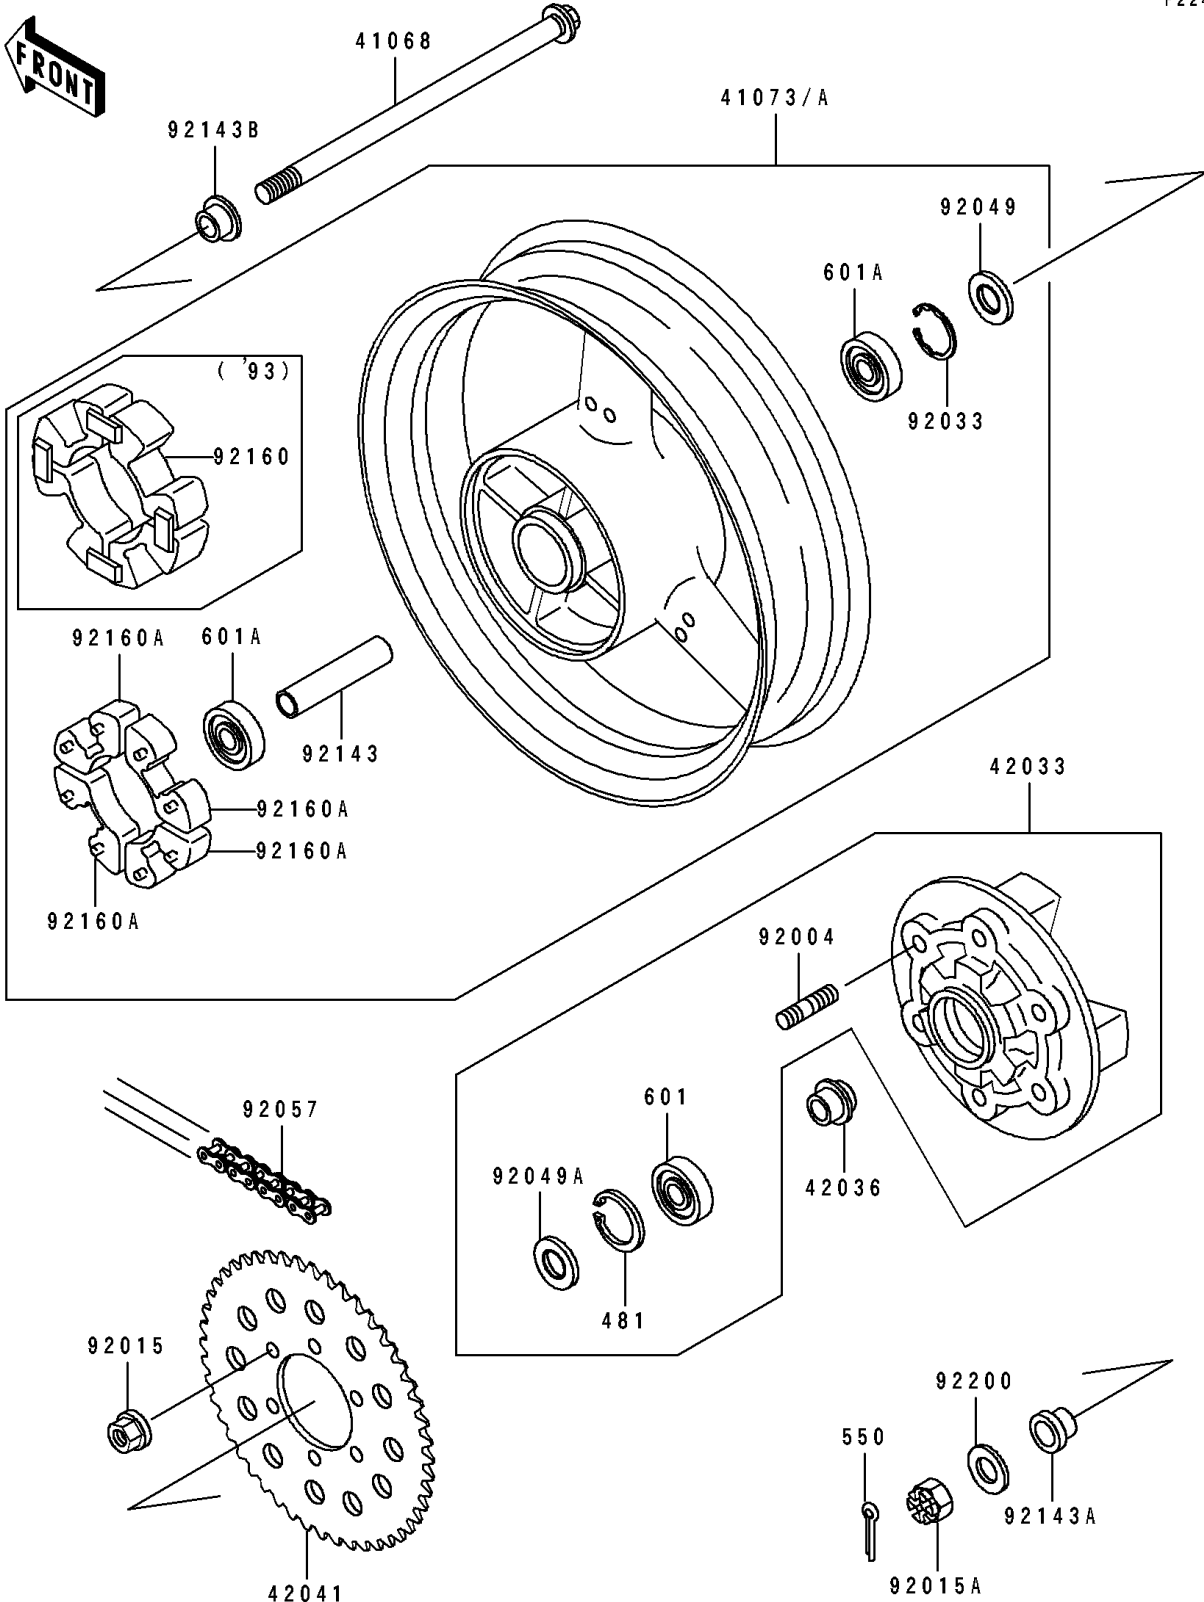

1993 Ninja® ZX™-7R PARTS DIAGRAM

Rear Wheel/Chain

F2240

1993 Ninja® ZX™-7R PARTS LIST

Rear Wheel/Chain

ITEM NAME	PART NUMBER	QUANTITY
AXLE,RR (Ref # 41068)	41068-1326	1
WHEEL-ASSY,RR,L.GREEN (Ref # 41073)	41073-1495-CJ	1
COUPLING-ASSY,RR HUB (Ref # 42033)	42033-1144	1
SLEEVE,RR HUB,L=22 (Ref # 42036)	42036-1279	1
SPROCKET-HUB,41T (Ref # 42041)	42041-1418	1
STUD,10X19.5 (Ref # 92004)	92004-1151	1
NUT,10MM (Ref # 92015)	92015-1720	1
NUT,CASTLE,24MM (Ref # 92015A)	92015-1844	1
RING-SNAP,52MM (Ref # 92033)	92033-1043	1
SEAL-OIL,BJN 32 52 5 (Ref # 92049)	92049-1375	1
SEAL-OIL,PJN 40 55 8 (Ref # 92049A)	92049-1376	1
CHAIN,DRIVE,EK50MV-XX108L (Ref # 92057)	92057-1332	1
COLLAR,RR HUB,L=133 (Ref # 92143)	92143-1473	1
COLLAR,RR AXLE,LH,L=20 (Ref # 92143A)	92143-1474	1
COLLAR,RR AXLE,RH,L=26 (Ref # 92143B)	92143-1475	1
DAMPER,SHOCK,RR HUB (Ref # 92160)	92160-1203	1
WASHER,25.5X38X4.5 (Ref # 92200)	92200-1081	1
CIRCLIP (Ref # 481)	481J5500	1
PIN-COTTER,4.0X40 (Ref # 550)	550D4040	1
BEARING-BALL,#6006G (Ref # 601)	601B6006G	1
BEARING-BALL,#6205UG (Ref # 601A)	601B6205UG	1