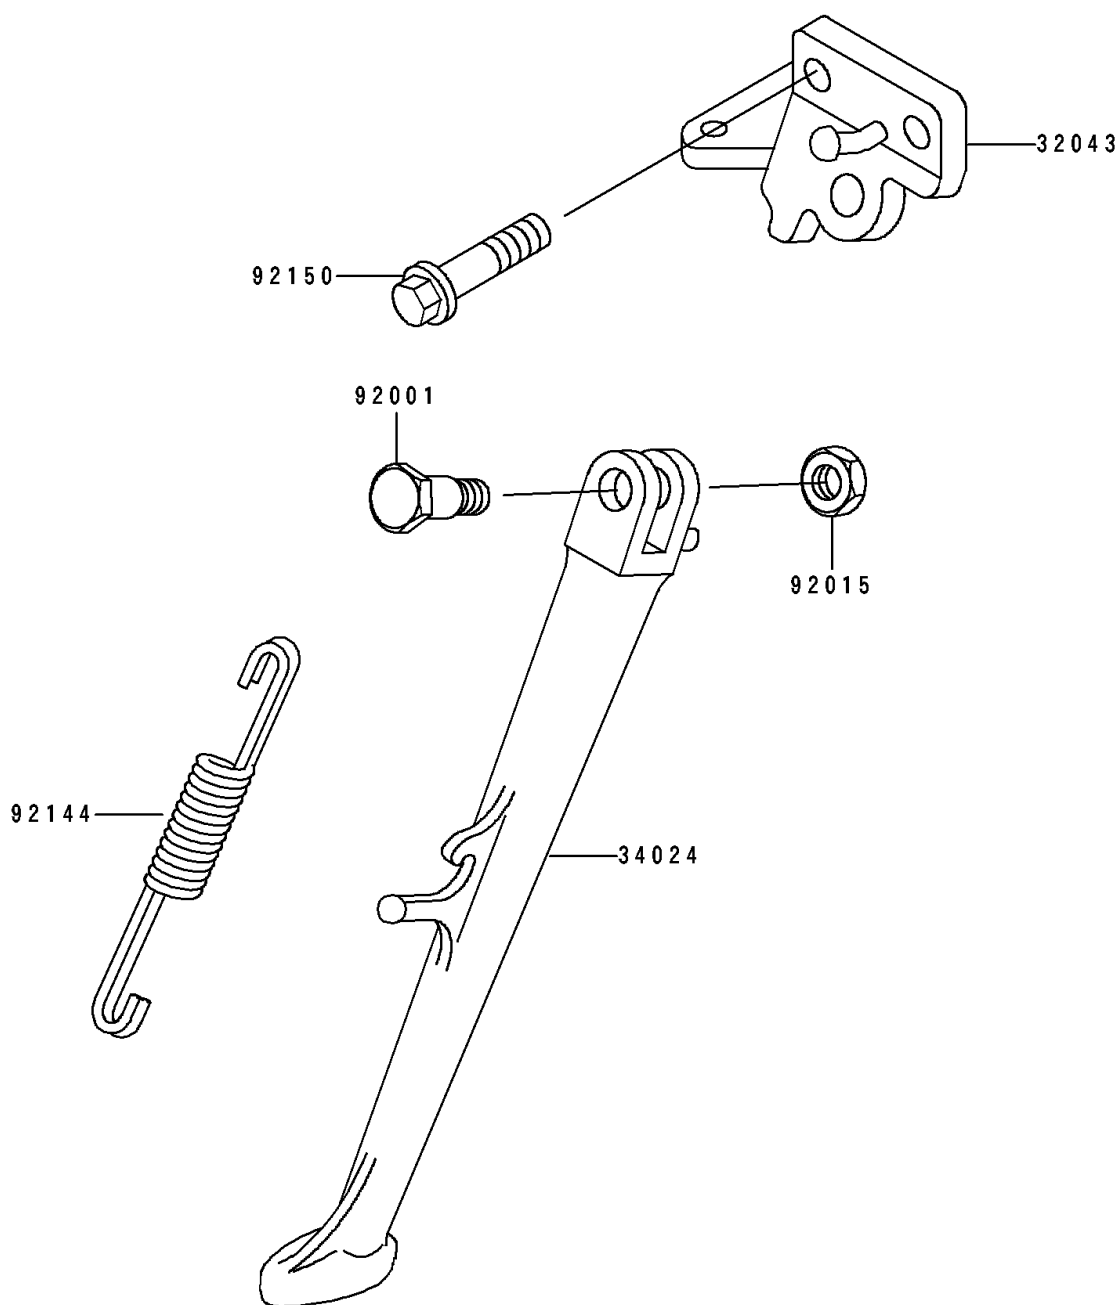

1993 Ninja® ZX™-7R PARTS DIAGRAM

Stand(s)

F 2 1 9 0

1993 Ninja® ZX™-7R PARTS LIST

Stand(s)

ITEM NAME	PART NUMBER	QUANTITY
BRACKET-STAND,SIDE (Ref # 32043)	32043-1342	1
STAND-SIDE (Ref # 34024)	34024-1276	1
BOLT,SIDE STAND (Ref # 92001)	92001-1788	1
NUT,LOCK,10MM,BLACK (Ref # 92015)	92015-1188	1
SPRING,SIDE STAND (Ref # 92144)	92144-1127	1
BOLT,FLANGED,10X35 (Ref # 92150)	92150-1353	1