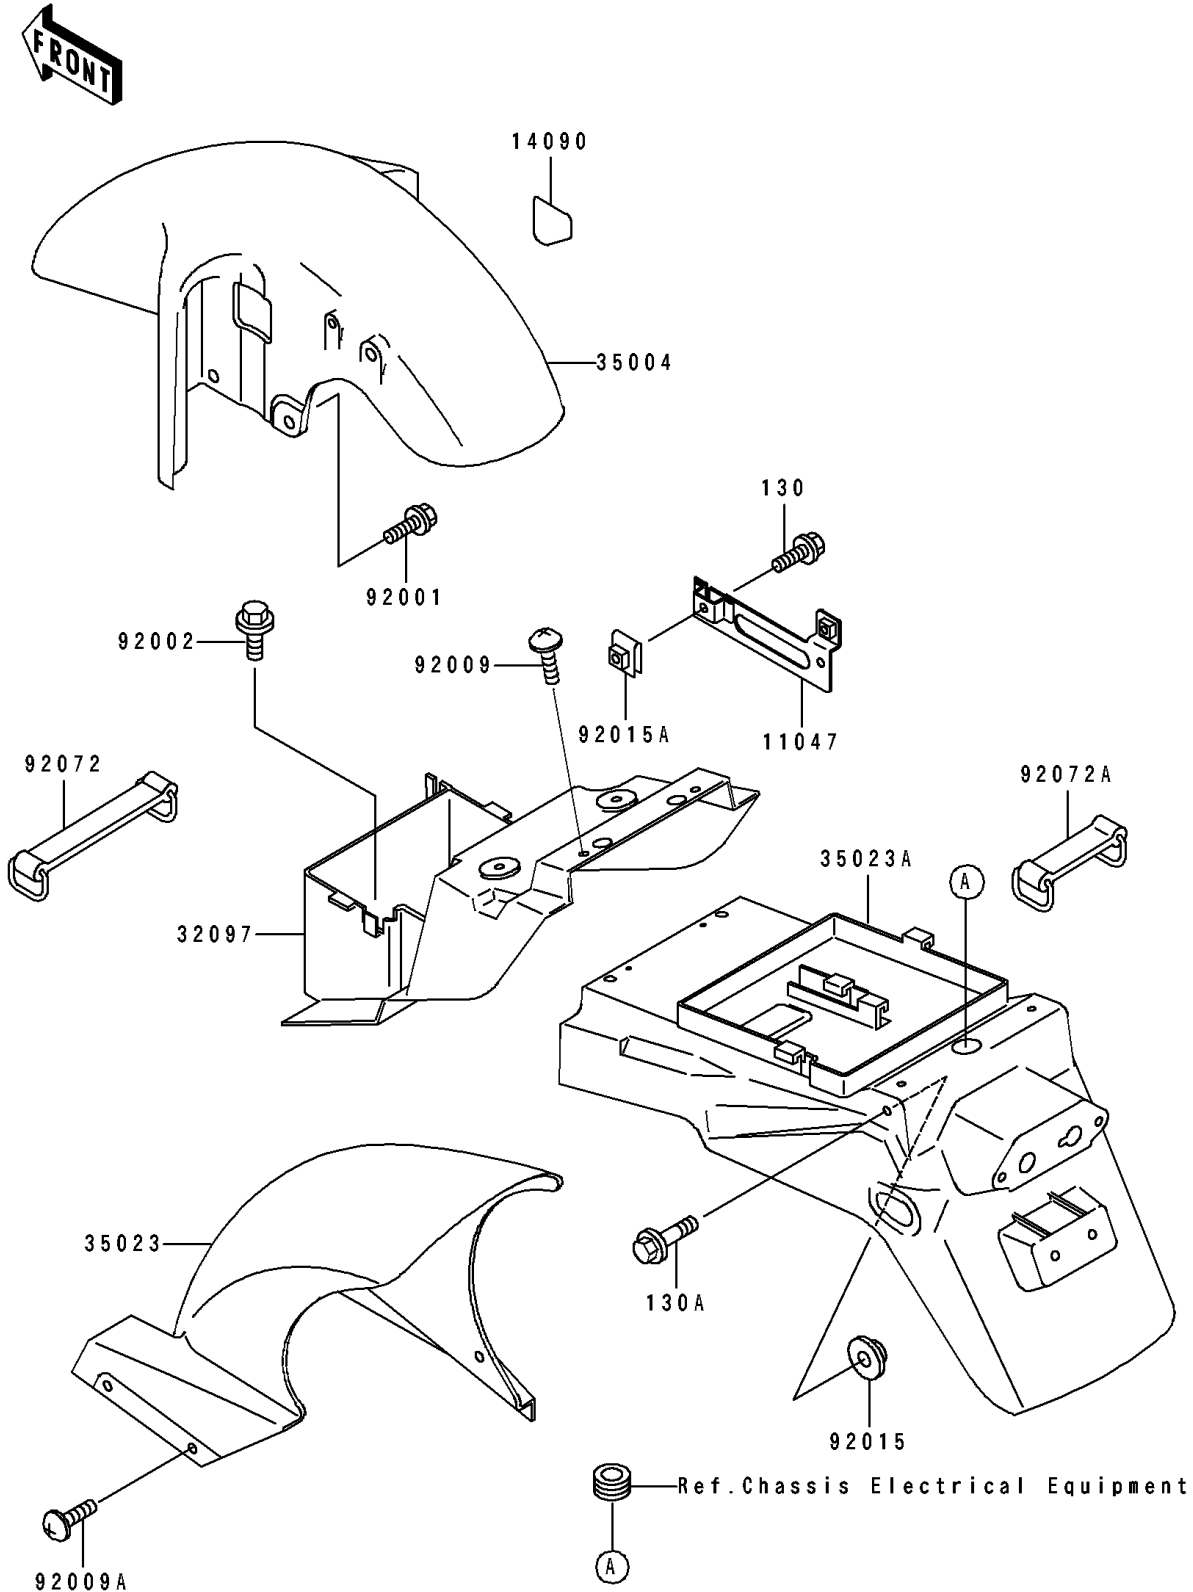

1994 Ninja® ZX™ -7R PARTS DIAGRAM

Fenders

F2170

1994 Ninja® ZX™-7R PARTS LIST

Fenders

ITEM NAME	PART NUMBER	QUANTITY
BRACKET,ELECTRIC BASE (Ref # 11047)	11047-1846	1
COVER,FRONT FENDER (Ref # 14090)	14090-1151	1
CASE-BATTERY (Ref # 32097)	32097-1140	1
FENDER-FRONT,L.GREEN (Ref # 35004)	35004-1316-7F	1
FENDER-REAR,FR (Ref # 35023)	35023-1309	1
FENDER-REAR,RR (Ref # 35023A)	35023-1314	1
BOLT,W/SP,6X16 (Ref # 92001)	92001-1763	4
BOLT,6X12 (Ref # 92002)	92002-1884	2
SCREW,6X20 (Ref # 92009)	92009-1289	2
SCREW,6X10 (Ref # 92009A)	92009-1402	5
NUT,6MM (Ref # 92015)	92015-1321	2
NUT,CLAMP,6MM (Ref # 92015A)	92015-1531	2
BAND,L=142.1 (Ref # 92072)	92072-006	1
BAND,TOOL,L=82 (Ref # 92072A)	92072-1294	1
BOLT-FLANGED,6X14,BLACK (Ref # 130)	130J0614	2
BOLT-FLANGED,6X40,BLACK (Ref # 130A)	130J0640	2