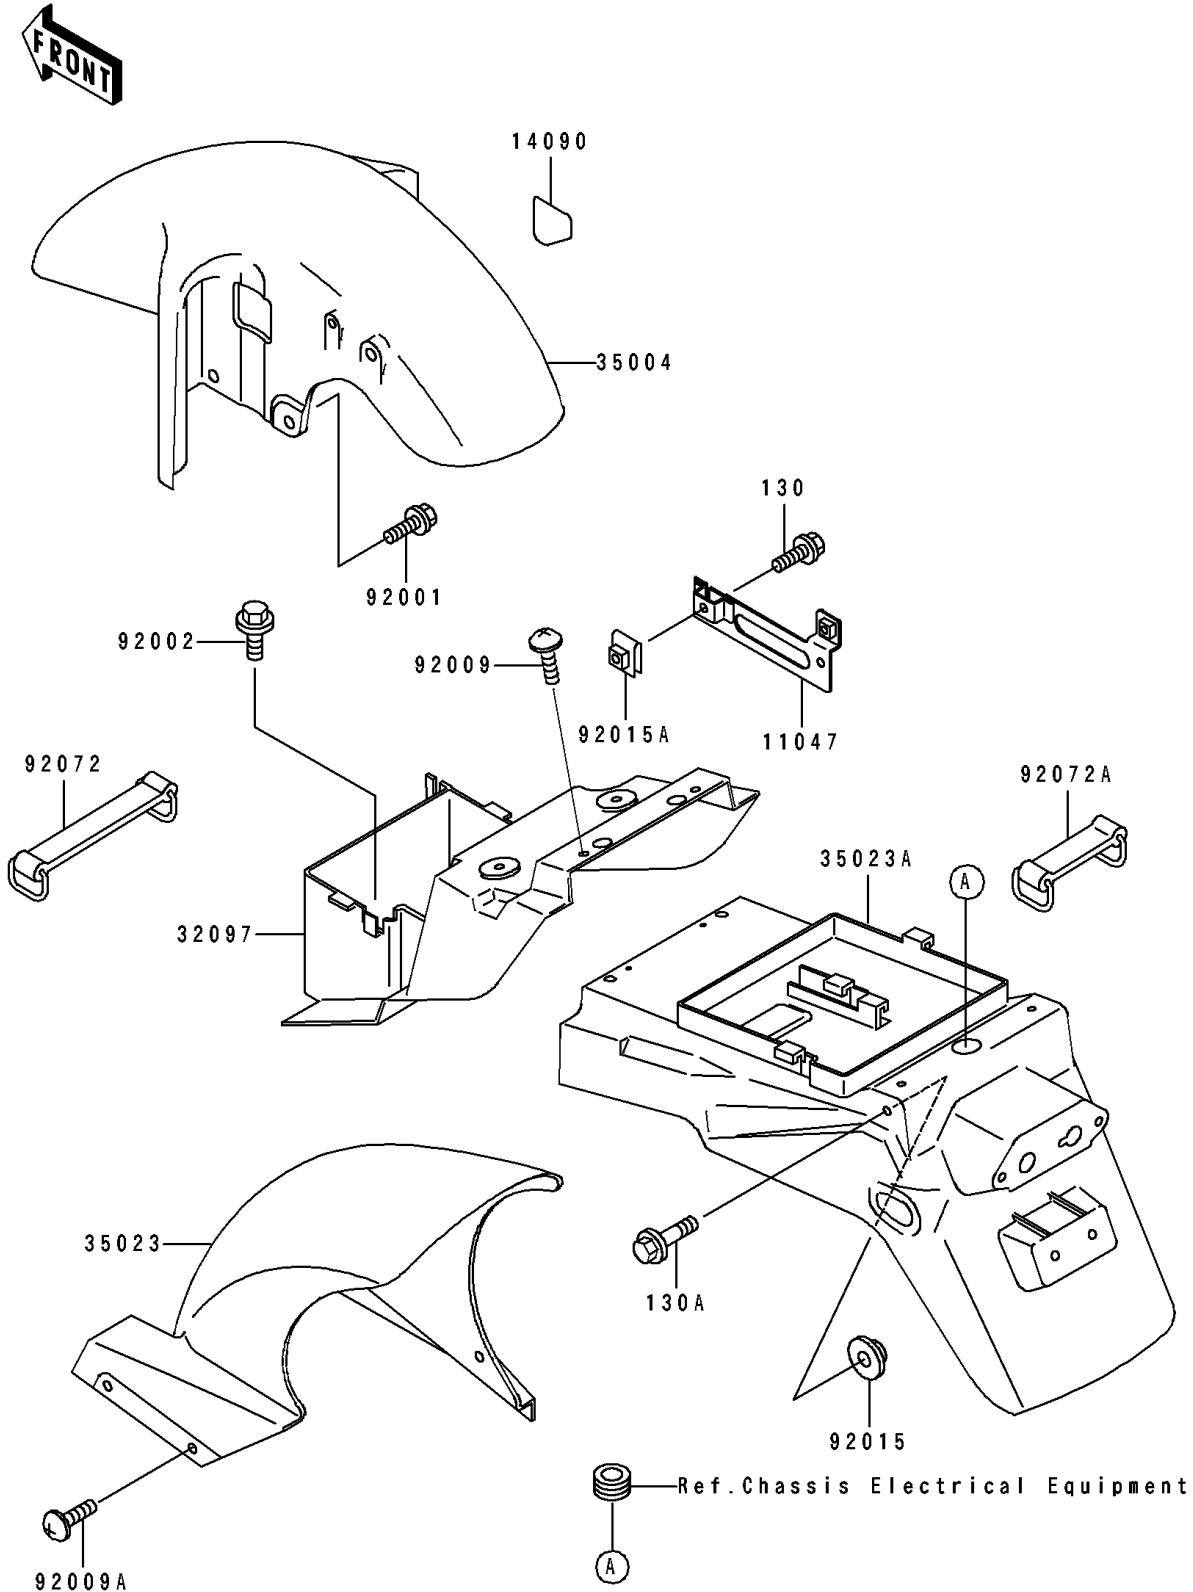

# 1994 Ninja® ZX™ -7R PARTS DIAGRAM

Fenders

F2170

# 1994 Ninja® ZX™-7R PARTS LIST

## Fenders

ITEM NAME	PART NUMBER	QUANTITY
BRACKET,ELECTRIC BASE (Ref # 11047)	11047-1846	1
COVER,FRONT FENDER (Ref # 14090)	14090-1151	1
CASE-BATTERY (Ref # 32097)	32097-1140	1
FENDER-FRONT,L.GREEN (Ref # 35004)	35004-1316-7F	1
FENDER-REAR,FR (Ref # 35023)	35023-1309	1
FENDER-REAR,RR (Ref # 35023A)	35023-1314	1
BOLT,W/SP,6X16 (Ref # 92001)	92001-1763	4
BOLT,6X12 (Ref # 92002)	92002-1884	2
SCREW,6X20 (Ref # 92009)	92009-1289	2
SCREW,6X10 (Ref # 92009A)	92009-1402	5
NUT,6MM (Ref # 92015)	92015-1321	2
NUT,CLAMP,6MM (Ref # 92015A)	92015-1531	2
BAND,L=142.1 (Ref # 92072)	92072-006	1
BAND,TOOL,L=82 (Ref # 92072A)	92072-1294	1
BOLT-FLANGED,6X14,BLACK (Ref # 130)	130J0614	2
BOLT-FLANGED,6X40,BLACK (Ref # 130A)	130J0640	2