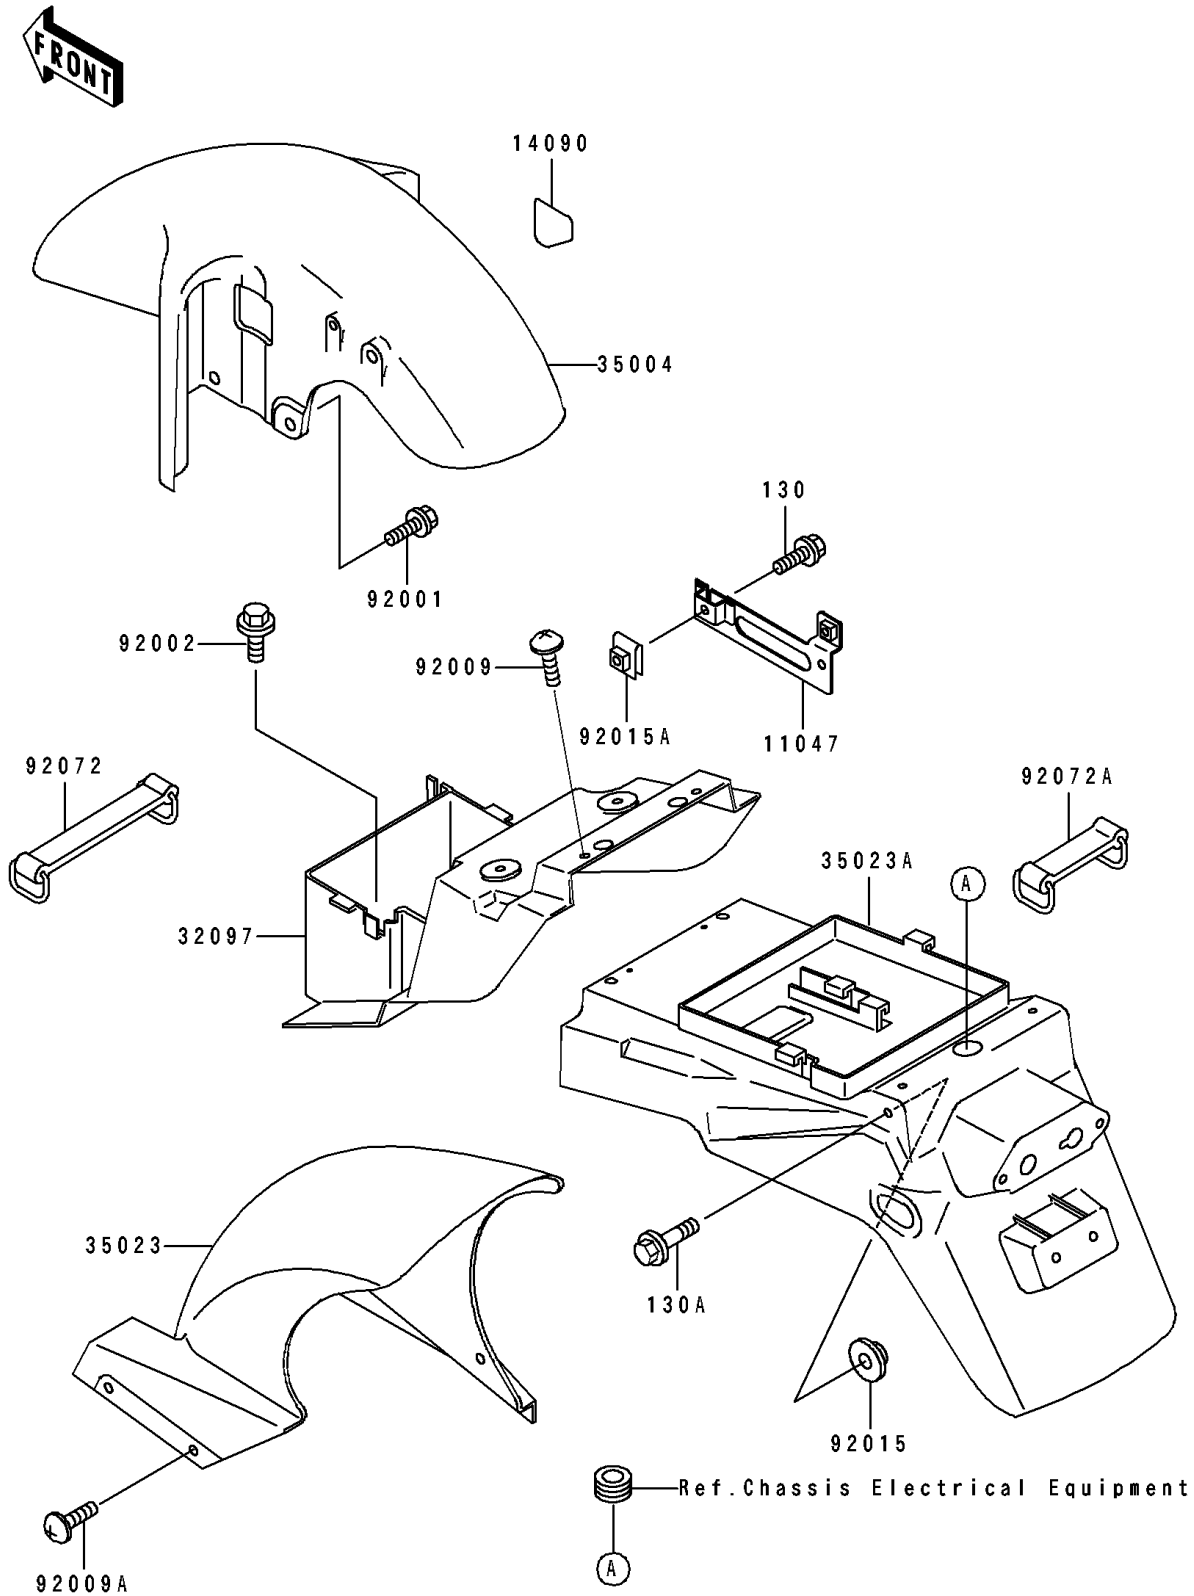

1993 Ninja® ZX™-7R PARTS DIAGRAM

Fenders

F2170

1993 Ninja® ZX™-7R PARTS LIST

Fenders

ITEM NAME	PART NUMBER	QUANTITY
BRACKET,ELECTRIC BASE (Ref # 11047)	11047-1846	1
COVER,FRONT FENDER (Ref # 14090)	14090-1151	1
CASE-BATTERY (Ref # 32097)	32097-1140	1
FENDER-FRONT,L.GREEN (Ref # 35004)	35004-1316-7F	1
FENDER-REAR,FR (Ref # 35023)	35023-1309	1
FENDER-REAR,RR (Ref # 35023A)	35023-1314	1
BOLT,W/SP,6X16 (Ref # 92001)	92001-1763	1
BOLT,6X12 (Ref # 92002)	92002-1884	1
SCREW,6X20 (Ref # 92009)	92009-1289	1
SCREW,6X10 (Ref # 92009A)	92009-1402	1
NUT,6MM (Ref # 92015)	92015-1321	1
NUT,CLAMP,6MM (Ref # 92015A)	92015-1531	1
BAND,L=142.1 (Ref # 92072)	92072-006	1
BAND,TOOL,L=82 (Ref # 92072A)	92072-1294	1
BOLT-FLANGED,6X14,BLACK (Ref # 130)	130J0614	1
BOLT-FLANGED,6X40,BLACK (Ref # 130A)	130J0640	1