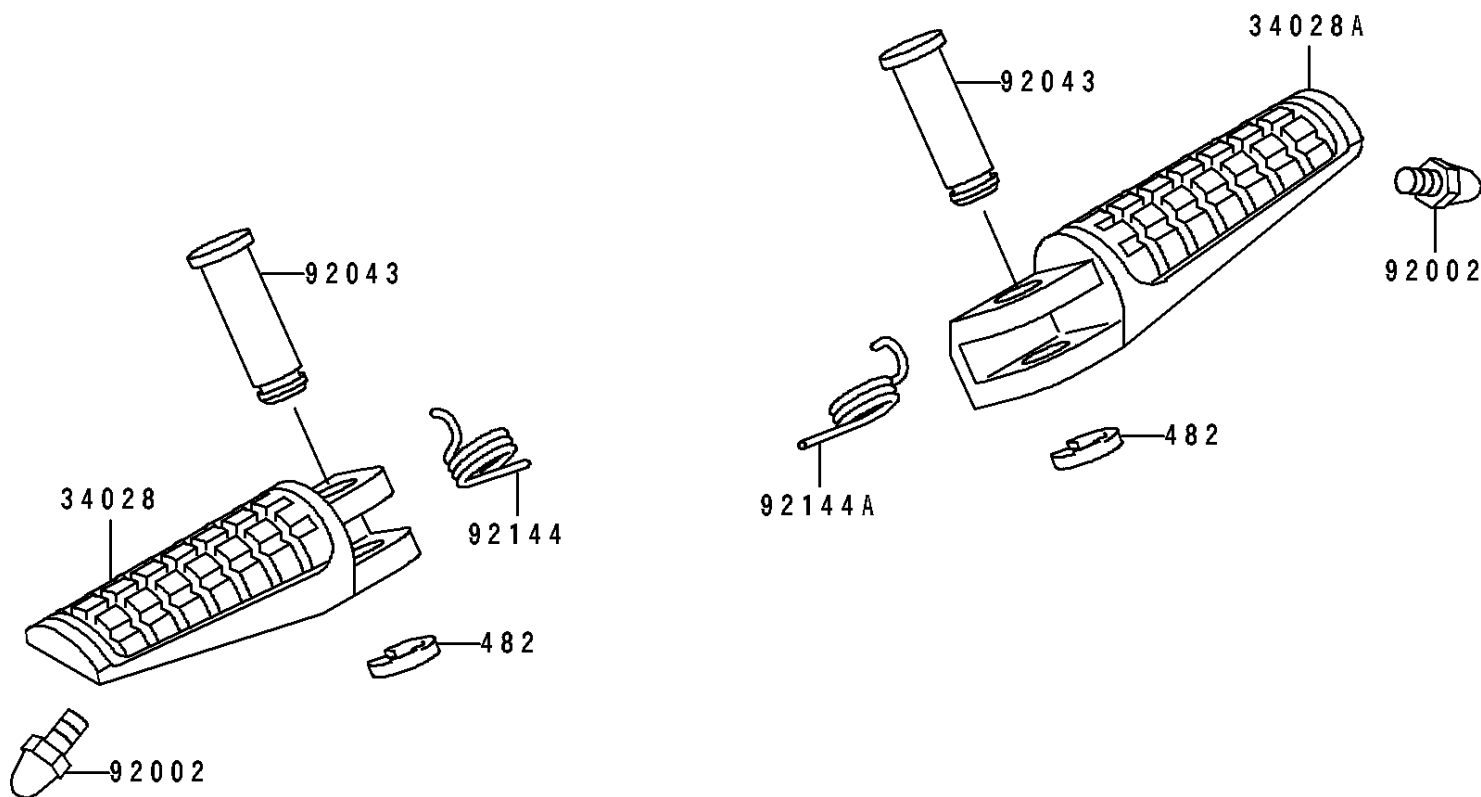

1993 Ninja® ZX™-7R PARTS DIAGRAM

Footrests

F2160

1993 Ninja® ZX™-7R PARTS LIST

Footrests

ITEM NAME	PART NUMBER	QUANTITY
STEP,FR,LH (Ref # 34028)	34028-1338	1
STEP,FR,RH (Ref # 34028A)	34028-1339	1
BOLT,BANK SENSOR (Ref # 92002)	92002-1742	1
PIN,12X37 (Ref # 92043)	92043-1144	1
SPRING,STEP RETURN,LH (Ref # 92144)	92144-1567	1
SPRING,STEP RETURN (Ref # 92144A)	92144-1568	1
CIRCLIP-TYPE-E,10MM (Ref # 482)	482L0100	1