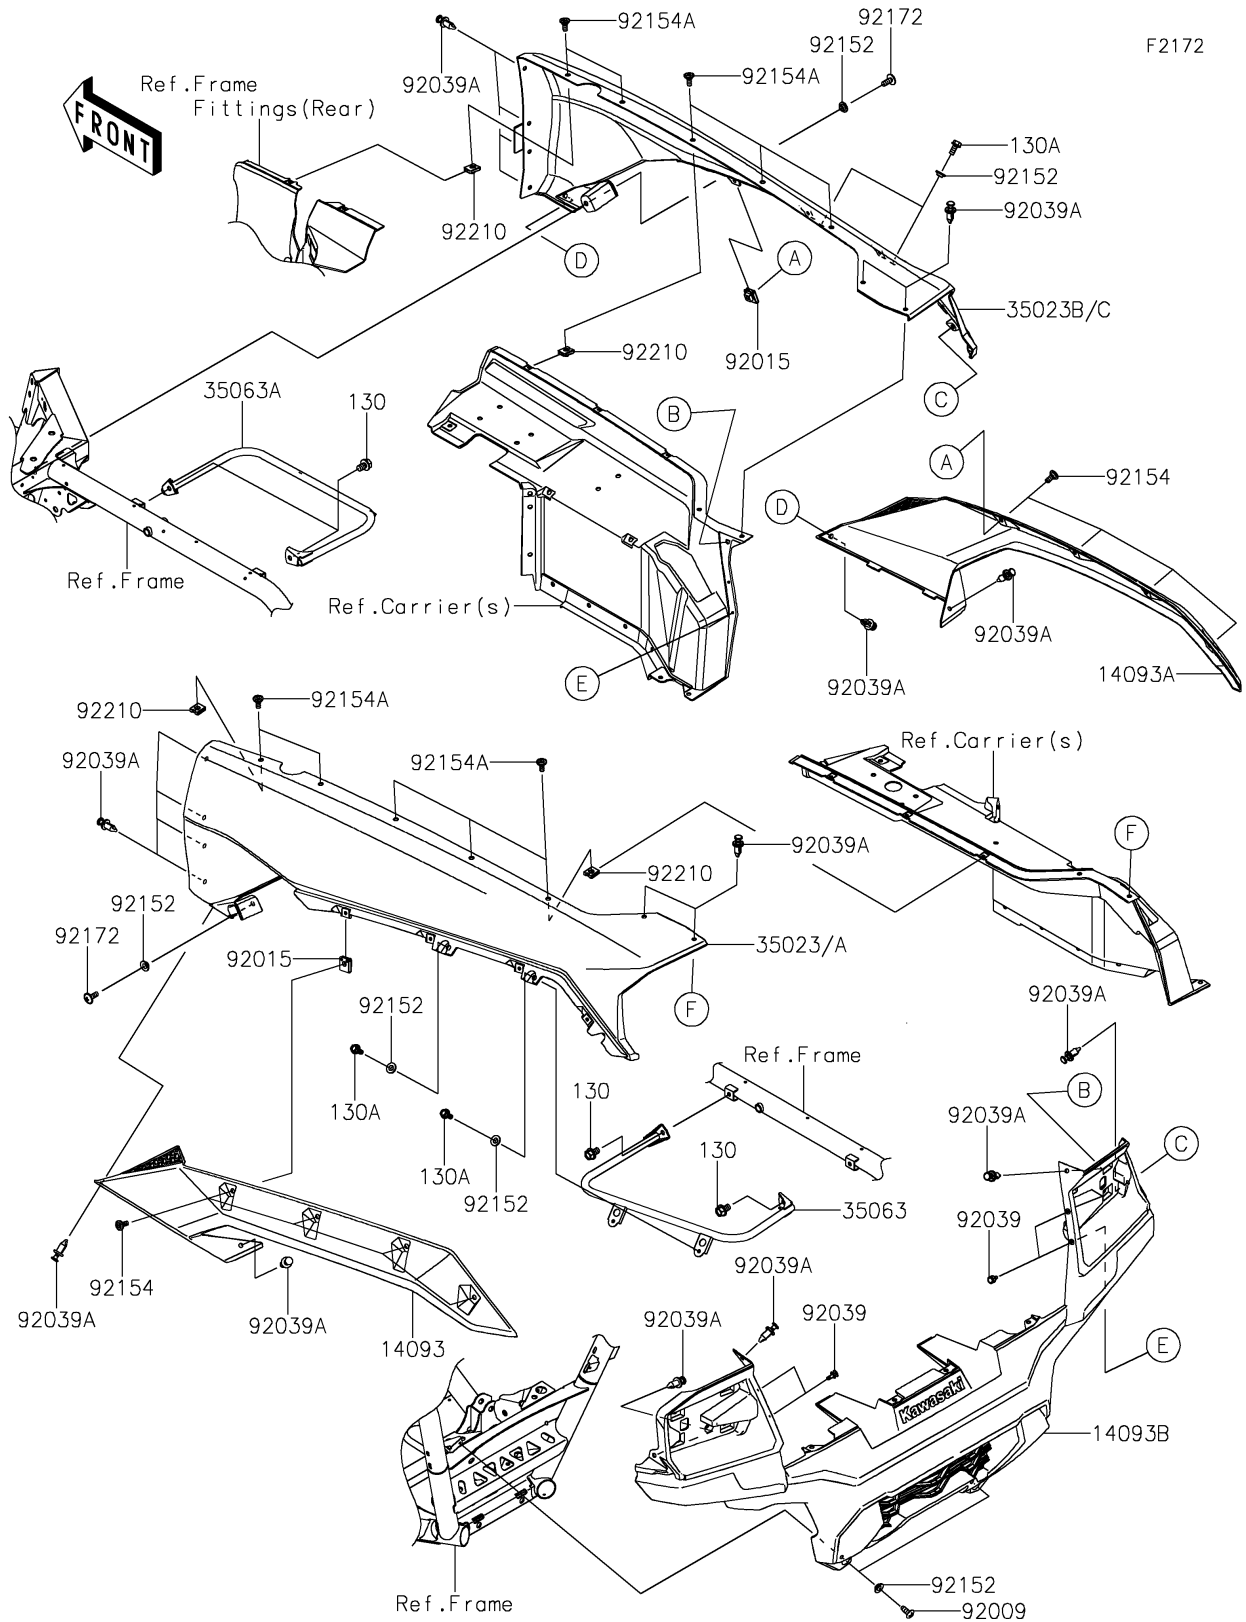

# 2026 TERYX® KRX4™ 1000 eS PARTS DIAGRAM

## Rear Fender(s)

## 2026 TERYX® KRX4™ 1000 eS PARTS LIST

### Rear Fender(s)

ITEM NAME	PART NUMBER	QUANTITY
COVER,FLAP,LH (Ref # 14093)	14093-0796	1
COVER,FLAP,RH (Ref # 14093A)	14093-0797	1
COVER,TAIL (Ref # 14093B)	14093-0798	1
FENDER-REAR,LH,M.M.W.BEIGE (Ref # 35023)	35023-0463-75J	1
FENDER-REAR,LH,EBONY (Ref # 35023A)	35023-0463-H8	1
FENDER-REAR,RH,M.M.W.BEIGE (Ref # 35023B)	35023-0464-75J	1
FENDER-REAR,RH,EBONY (Ref # 35023C)	35023-0464-H8	1
STAY,LH (Ref # 35063)	35063-1462	1
STAY,RH (Ref # 35063A)	35063-1463	1
SCREW,TAPPING,6X16 (Ref # 92009)	92009-1166	2
NUT,CLAMP,6MM (Ref # 92015)	92015-1678	8
RIVET (Ref # 92039)	92039-0046	4
RIVET (Ref # 92039A)	92039-0776	20
COLLAR,6.3X9.5X4.1 (Ref # 92152)	92152-1571	8
BOLT (Ref # 92154)	92154-2474	8
BOLT (Ref # 92154A)	92154-3957	10
SCREW,6X16 (Ref # 92172)	92172-0236	2
NUT (Ref # 92210)	92210-1125	10
BOLT-FLANGED,8X12 (Ref # 130)	130BA0812	4
BOLT-FLANGED,6X14 (Ref # 130A)	130CA0614	4