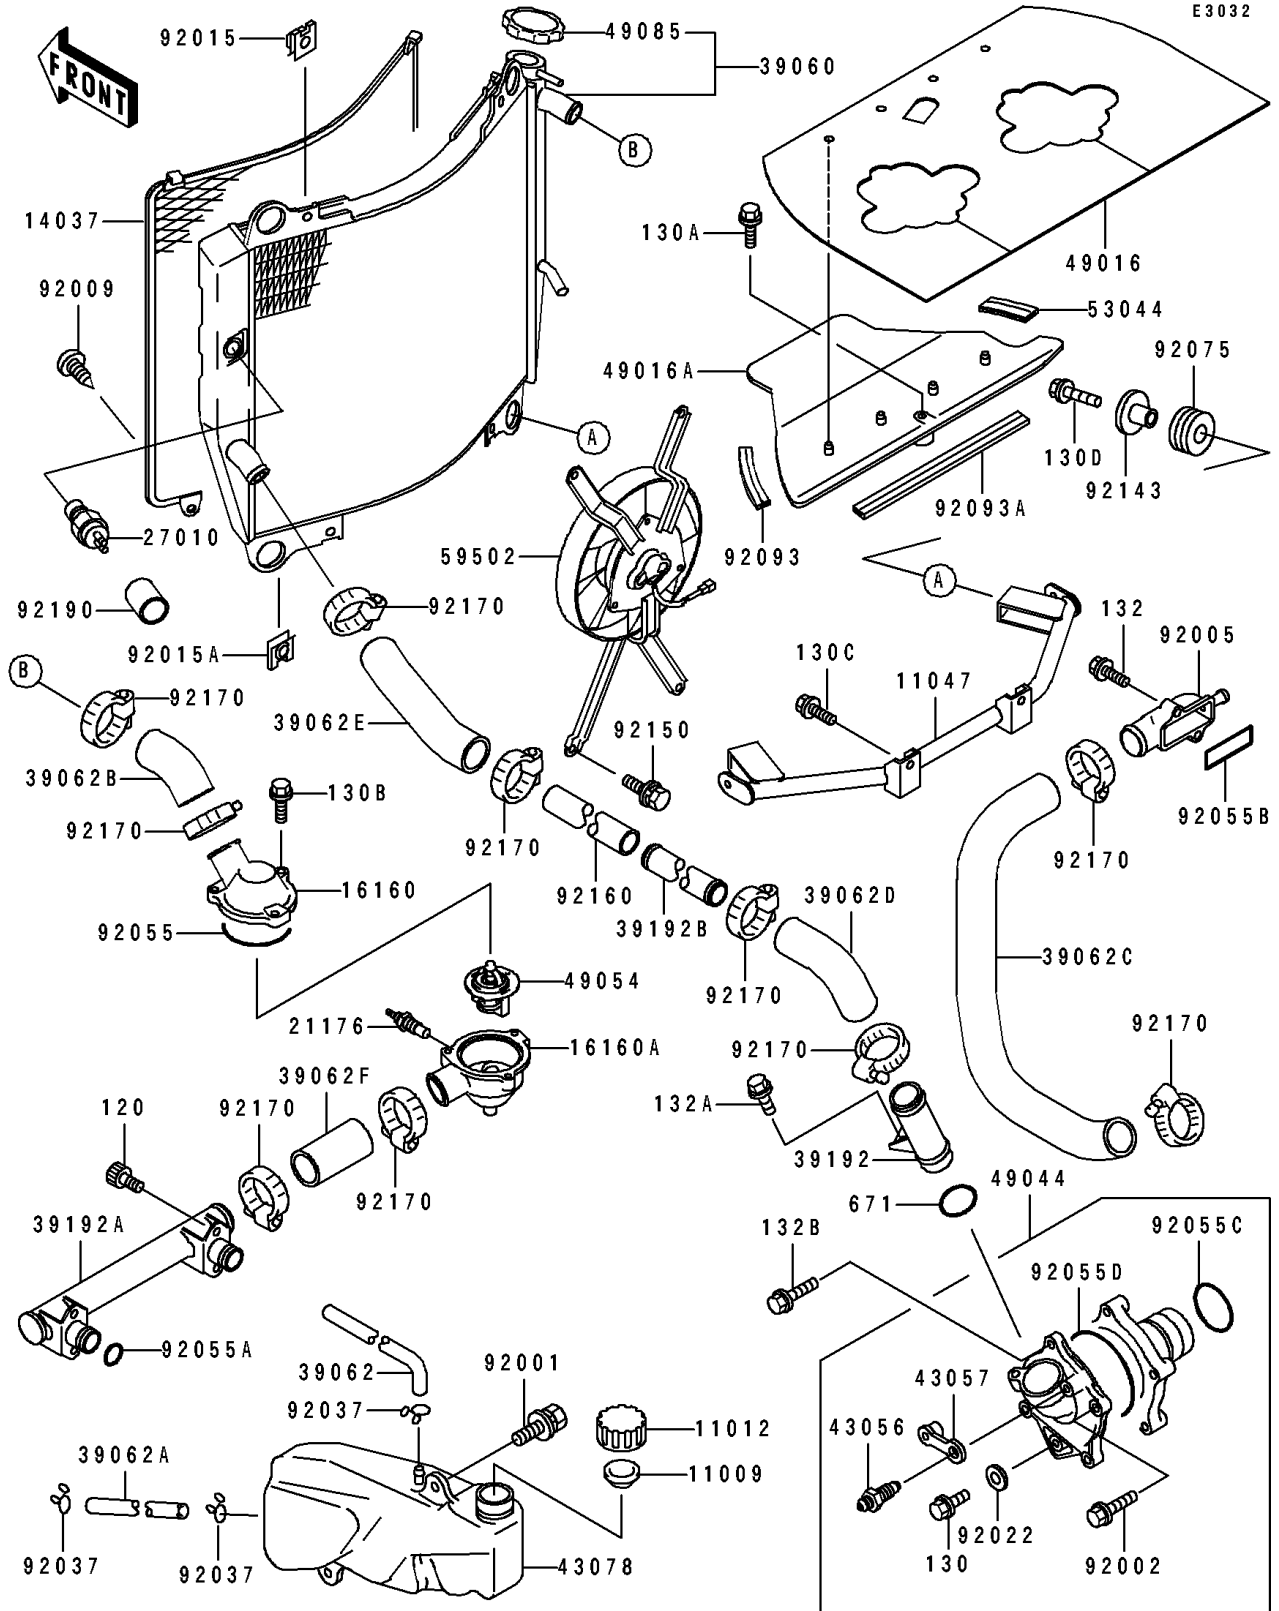

1993 Ninja® ZX™-7R PARTS DIAGRAM

Radiator

1993 Ninja® ZX™-7R PARTS LIST

Radiator

ITEM NAME	PART NUMBER	QUANTITY
GASKET,RESERVOIR TANK CAP (Ref # 11009)	11009-1145	1
CAP (Ref # 11012)	11012-1084	1
BRACKET,RADIATOR (Ref # 11047)	11047-1237	1
SCREEN (Ref # 14037)	14037-1138	1
BODY,THERMOSTAT,UPP (Ref # 16160)	16160-1175	1
BODY,THERMOSTAT,LWR (Ref # 16160A)	16160-1176	1
SENSOR,WATER (Ref # 21176)	21176-1054	1
SWITCH,FAN (Ref # 27010)	27010-1202	1
RADIATOR (Ref # 39060)	39060-1106	1
HOSE-COOLING,L=997 (Ref # 39062)	39062-1194	1
HOSE-COOLING (Ref # 39062A)	39062-1226	1
HOSE-COOLING (Ref # 39062B)	39062-1444	1
HOSE-COOLING,PUMP-CYLINDER (Ref # 39062C)	39062-1445	1
HOSE-COOLING,WATER PUMP (Ref # 39062D)	39062-1472	1
HOSE-COOLING,RADIATOR (Ref # 39062E)	39062-1473	1
HOSE-COOLING,HEAD-THERMO (Ref # 39062F)	39062-1489	1
PIPE-WATER (Ref # 39192)	39192-1041	1
PIPE-WATER (Ref # 39192A)	39192-1042	1
PIPE-WATER (Ref # 39192B)	39192-1047	1
BREATHER-BRAKE (Ref # 43056)	43056-1051	1
CAP-BREATHER (Ref # 43057)	43057-1001	1
RESERVOIR (Ref # 43078)	43078-1129	1
COVER-SEAL (Ref # 49016)	49016-1162	1
COVER-SEAL (Ref # 49016A)	49016-1163	1
PUMP-WATER (Ref # 49044)	49044-1069	1
THERMOSTAT (Ref # 49054)	49054-1051	1
CAP-ASSY-PRESSURE (Ref # 49085)	49085-1067	1
TRIM (Ref # 53044)	53044-1220	1
FAN-ASSY (Ref # 59502)	59502-1100	1