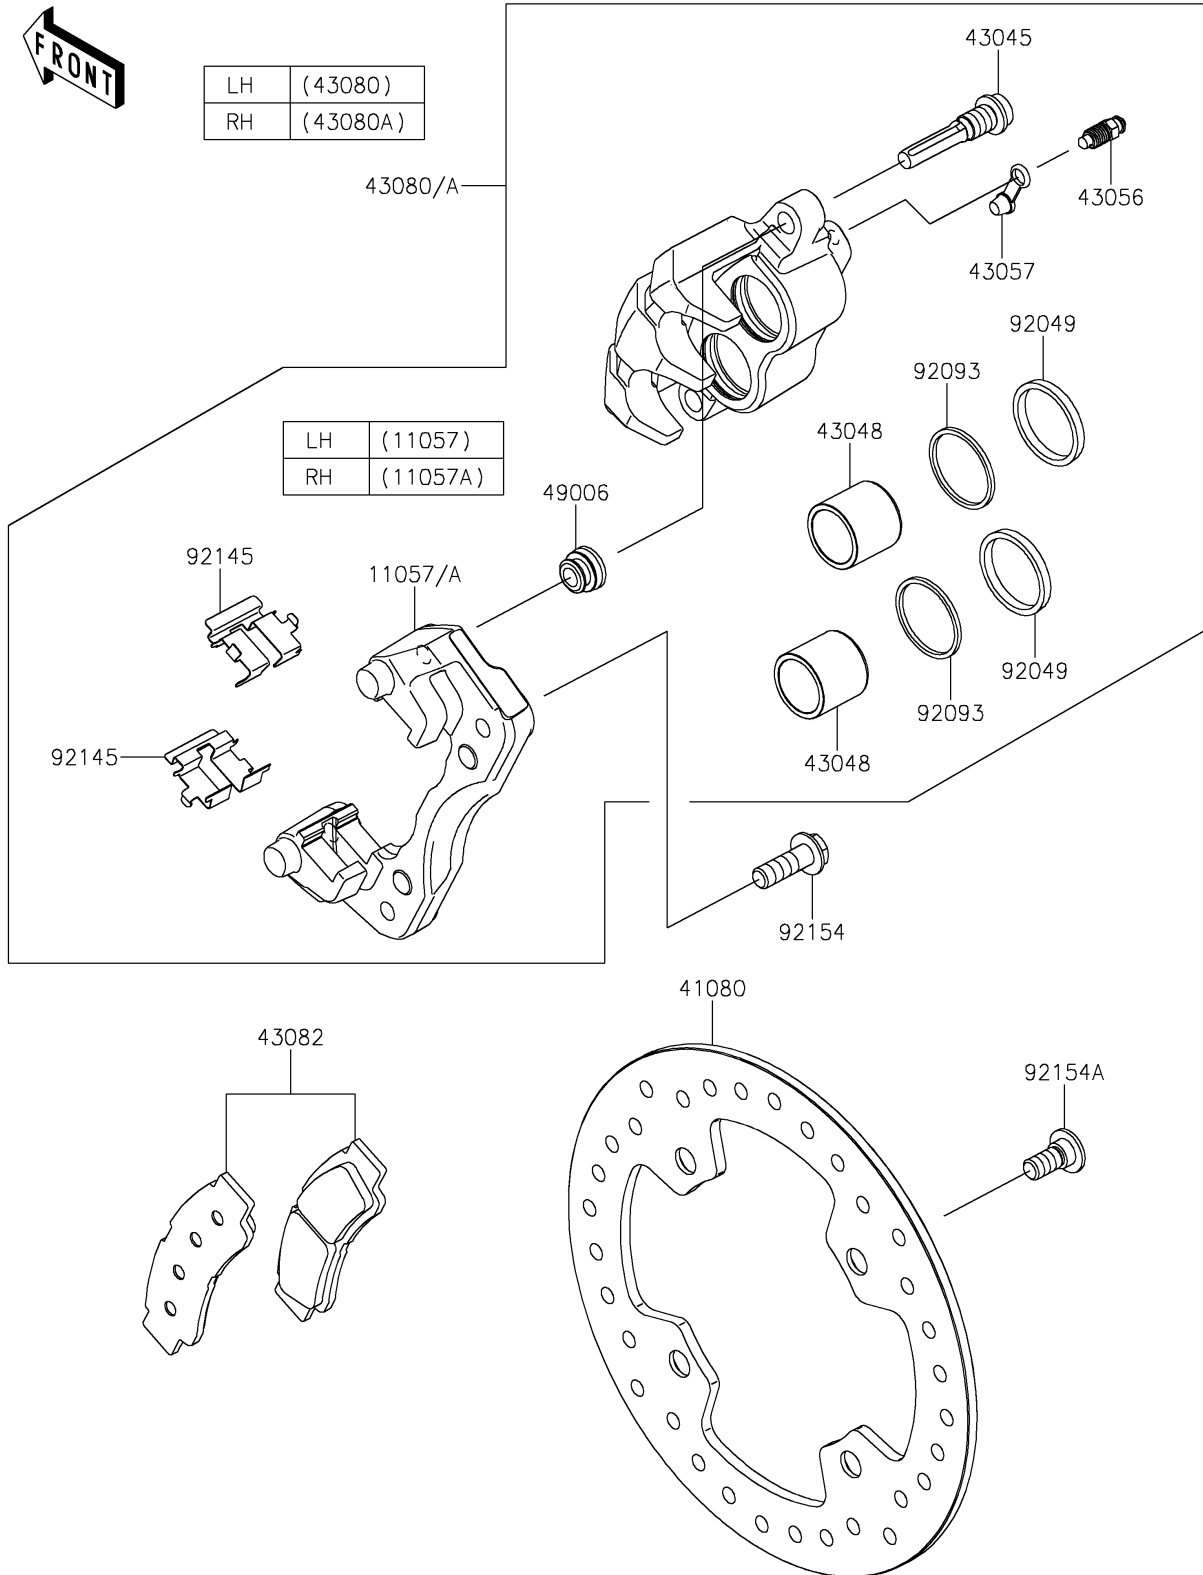

2025 TERYX KRX[®] 1000

PARTS DIAGRAM

Front Brake

F2292

2025 TERYX KRX® 1000

PARTS LIST

Front Brake

ITEM NAME	PART NUMBER	QUANTITY
BRACKET,LH (Ref # 11057)	11057-2897	1
BRACKET,RH (Ref # 11057A)	11057-2898	1
DISC,BRAKE (Ref # 41080)	41080-0712	2
SHAFT-CALIPER (Ref # 43045)	43045-0018	4
PISTON-CALIPER (Ref # 43048)	43048-0036	4
BREATHER-BRAKE (Ref # 43056)	43056-0055	2
CAP-BREATHER (Ref # 43057)	43057-0552	2
CALIPER-SUB-ASSY,FR,LH (Ref # 43080)	43080-0221	1
CALIPER-SUB-ASSY,FR,RH (Ref # 43080A)	43080-0222	1
PAD-ASSY-BRAKE (Ref # 43082)	43082-0196	2
BOOT (Ref # 49006)	49006-0624	4
SEAL-OIL (Ref # 92049)	92049-0765	4
SEAL (Ref # 92093)	92093-0613	4
SPRING (Ref # 92145)	92145-1903	4
BOLT,FLANGED,10X30 (Ref # 92154)	92154-0543	4
BOLT,SOCKET,10X23 (Ref # 92154A)	92154-0713	8