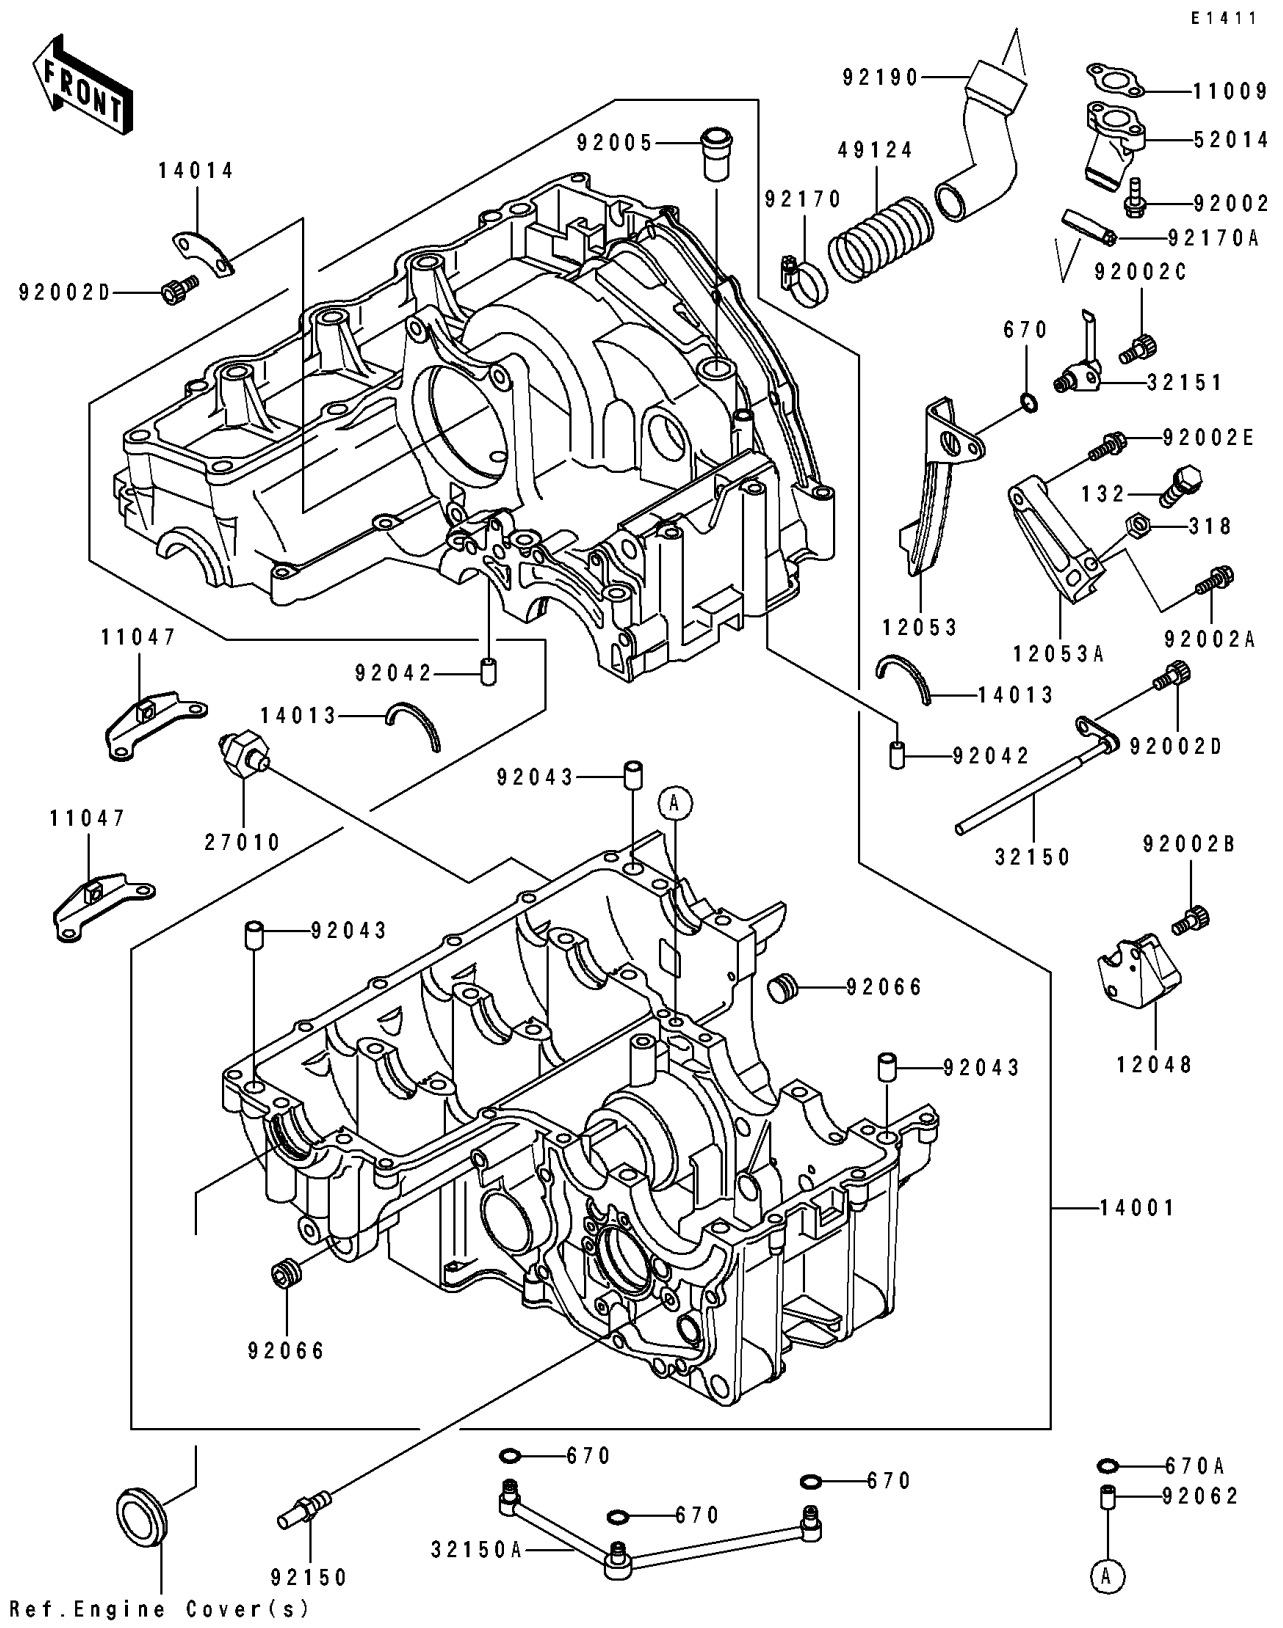

1993 Ninja® ZX™-7R PARTS DIAGRAM

Crankcase

1993 Ninja® ZX™-7R PARTS LIST

Crankcase

ITEM NAME	PART NUMBER	QUANTITY
GASKET,ELBOW (Ref # 11009)	11009-1935	1
BRACKET,RADIATOR (Ref # 11047)	11047-1236	1
TENSIONER-ASSY (Ref # 12048)	12048-1109	1
GUIDE-CHAIN (Ref # 12053)	12053-1281	1
GUIDE-CHAIN (Ref # 12053A)	12053-1285	1
SET-CRANKCASE (Ref # 14001)	14001-1093	1
RING-POSITION,T=1.98 (Ref # 14013)	14013-1004	1
PLATE-POSITION (Ref # 14014)	14014-1056	1
SWITCH,OIL PRESSURE (Ref # 27010)	27010-1313	1
PIPE (Ref # 32150)	32150-1795	1
PIPE (Ref # 32150A)	32150-1796	1
PIPE (Ref # 32151)	32151-1492	1
SPRING-TUBE GUARD (Ref # 49124)	49124-1056	1
ELBOW (Ref # 52014)	52014-1077	1
BOLT,6X20 (Ref # 92002)	92002-1343	1
BOLT,6X25 (Ref # 92002A)	92002-1582	1
BOLT,SOCKET,6X25 (Ref # 92002B)	92002-1696	1
BOLT,SOCKET,6X16 (Ref # 92002C)	92002-1778	1
BOLT,SOCKET,6X12 (Ref # 92002D)	92002-1796	1
BOLT,6X30 (Ref # 92002E)	92002-1797	1
FITTING,BREATHER (Ref # 92005)	92005-1238	1
PIN,DOWEL,6X16 (Ref # 92042)	92042-016	1
PIN,DOWEL,10X14 (Ref # 92043)	92043-1037	1
NOZZLE (Ref # 92062)	92062-1074	1
PLUG (Ref # 92066)	92066-1262	1
BOLT,RETURN SPRING (Ref # 92150)	92150-1467	1
CLAMP,COOLING HOSE (Ref # 92170)	92170-1033	1
CLAMP,COOLING HOSE (Ref # 92170A)	92170-1286	1
TUBE (Ref # 92190)	92190-1244	1

1993 Ninja® ZX™-7R PARTS LIST

Crankcase

ITEM NAME	PART NUMBER	QUANTITY
BOLT-FLANGED-SMALL (Ref # 132)	132G0820	1
NUT-HEX-SMALL,8MM (Ref # 318)	318B0800	1
O RING (Ref # 670)	670D1505	1
O RING,8MM (Ref # 670A)	670D1508	1