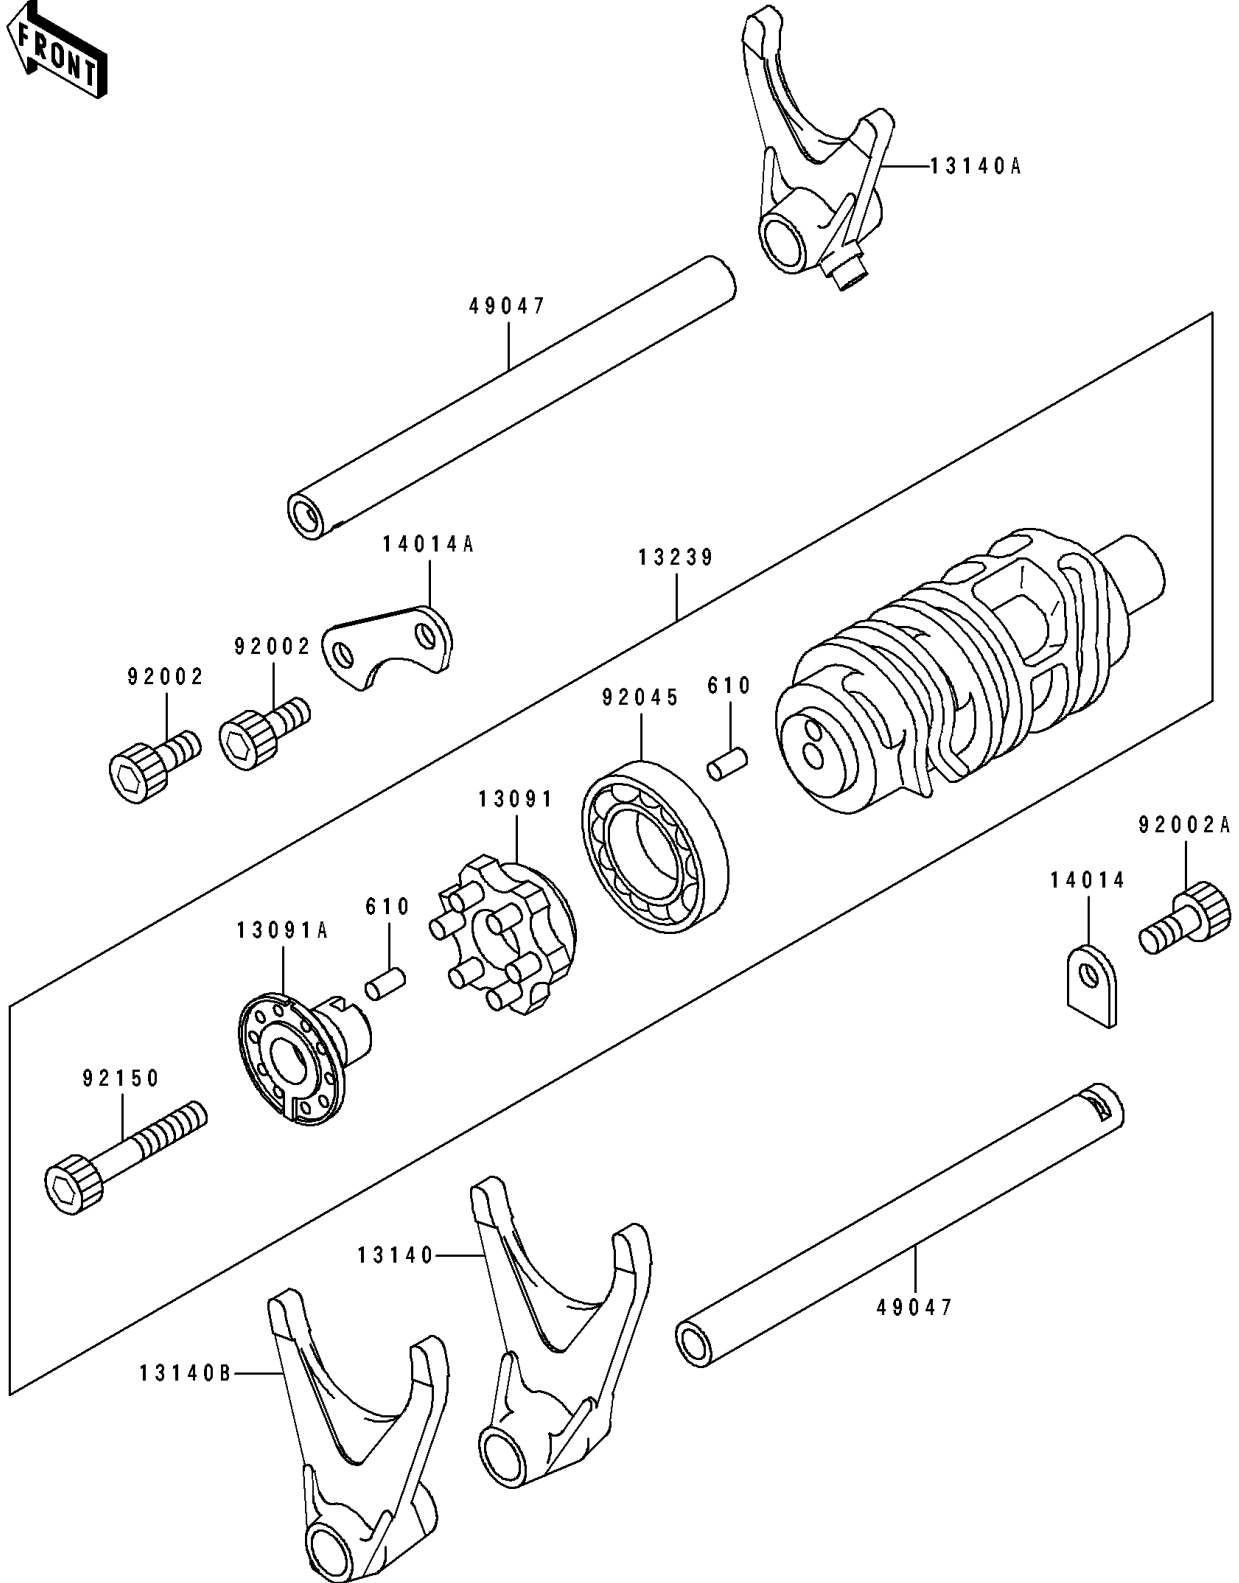

1993 Ninja® ZX™-7R PARTS DIAGRAM

Gear Change Drum/Shift Fork(s)

E 1362

1993 Ninja® ZX™-7R PARTS LIST

Gear Change Drum/Shift Fork(s)

ITEM NAME	PART NUMBER	QUANTITY
HOLDER,CHANGE DRUM (Ref # 13091)	13091-1722	1
HOLDER,CHANGE DRUM (Ref # 13091A)	13091-1723	1
FORK-SHIFT,OUTPUT,TOP (Ref # 13140)	13140-1199	1
FORK-SHIFT,INPUT,3RD&4TH (Ref # 13140A)	13140-1200	1
FORK-SHIFT,OUTPUT,5TH (Ref # 13140B)	13140-1201	1
DRUM-ASSY-CHANGE (Ref # 13239)	13239-1168	1
PLATE-POSITION,ROD (Ref # 14014)	14014-1080	1
PLATE-POSITION (Ref # 14014A)	14014-1104	1
ROD-SHIFT (Ref # 49047)	49047-1082	1
BOLT,SOCKET,6X14 (Ref # 92002)	92002-1192	1
BOLT,SOCKET,6X12 (Ref # 92002A)	92002-1796	1
BEARING-BALL,16005(NTN) (Ref # 92045)	92045-1045	1
BOLT,SOCKET,6X35 (Ref # 92150)	92150-1484	1
ROLLER,4X8 (Ref # 610)	610A0408	1