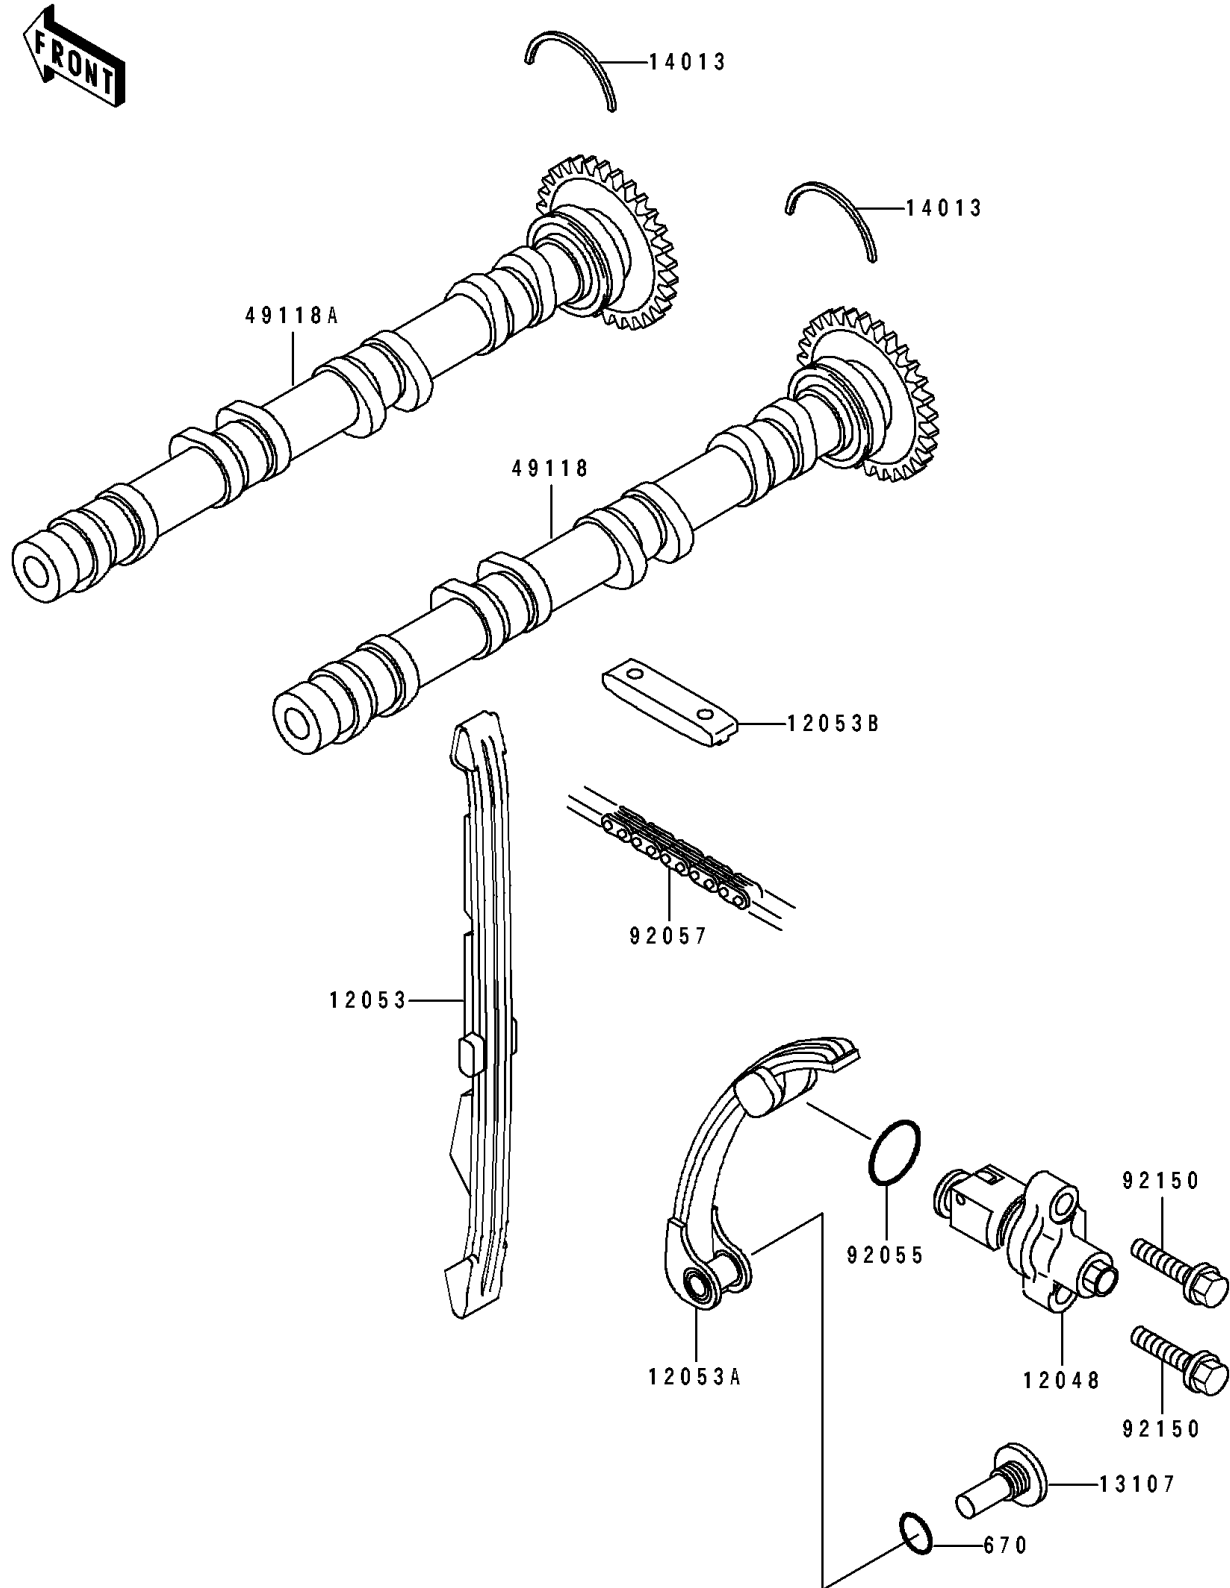

1993 Ninja® ZX™-7R PARTS DIAGRAM

Camshaft(s)/Tensioner

E1230

1993 Ninja® ZX™-7R PARTS LIST

Camshaft(s)/Tensioner

ITEM NAME	PART NUMBER	QUANTITY
TENSIONER-ASSY (Ref # 12048)	12048-1120	1
GUIDE-CHAIN (Ref # 12053)	12053-1282	1
GUIDE-CHAIN (Ref # 12053A)	12053-1283	1
GUIDE-CHAIN (Ref # 12053B)	12053-1286	1
SHAFT (Ref # 13107)	13107-1280	1
RING-POSITION,CAMSHAFT (Ref # 14013)	14013-1057	1
CAMSHAFT-COMP,INTAKE (Ref # 49118)	49118-1107	1
CAMSHAFT-COMP,EXHAUST (Ref # 49118A)	49118-1108	1
RING-O (Ref # 92055)	92055-086	1
CHAIN,CAMSHAFT,BF05MA (Ref # 92057)	92057-1323	1
BOLT,6X25 (Ref # 92150)	92150-1773	1
O RING,14MM (Ref # 670)	670D2014	1