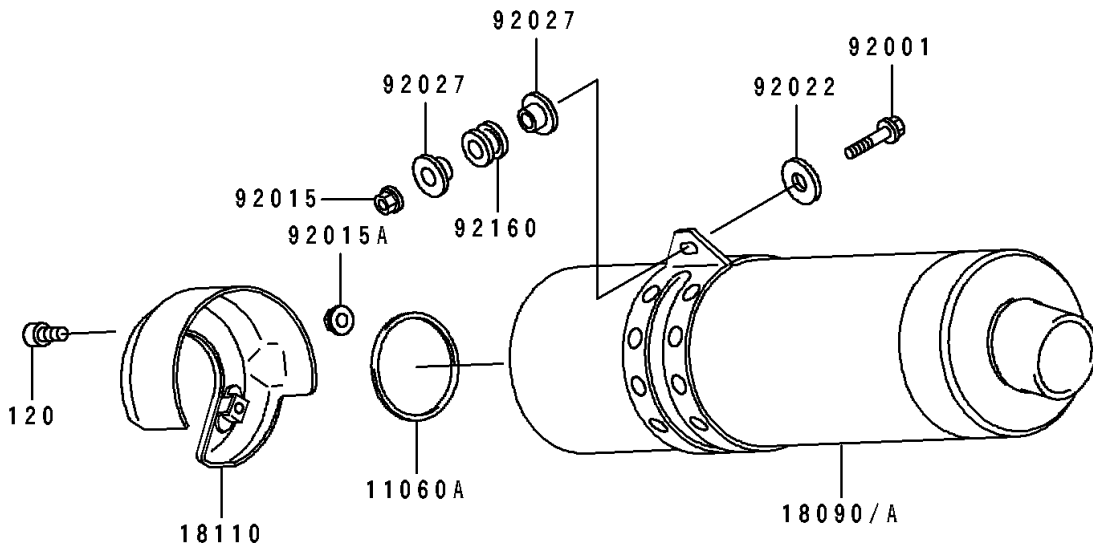

1993 Ninja® ZX™-7R PARTS DIAGRAM

Muffler(s)

E1140

1993 Ninja® ZX™-7R PARTS LIST

Muffler(s)

ITEM NAME	PART NUMBER	QUANTITY
GASKET,EXHAUST PIPE HOLDER (Ref # 11060)	11060-1103	1
GASKET,MUFFLER CONNECTING (Ref # 11060A)	11060-1213	1
HOLDER-EXHAUST PIPE (Ref # 18069)	18069-1072	1
BODY-COMP-MUFFLER (Ref # 18090)	18090-1223	1
BODY-COMP-MUFFLER (Ref # 18090A)	18090-1225	1
BODY END-MUFFLER (Ref # 18110)	18110-1056	1
MANIFOLD-COMP-EXHAUST (Ref # 39178)	39178-1215	1
BOLT,FLANGED,8X35 (Ref # 92001)	92001-1910	1
NUT,8MM (Ref # 92015)	92015-1143	1
NUT,LOCK,8MM (Ref # 92015A)	92015-1380	1
WASHER,8.5X19X1.2 (Ref # 92022)	92022-3730	1
COLLAR,FLANGED,8.8X10.6 (Ref # 92027)	92027-1653	1
DAMPER (Ref # 92160)	92160-1116	1
BOLT-SOCKET,6X10 (Ref # 120)	120P0610	1