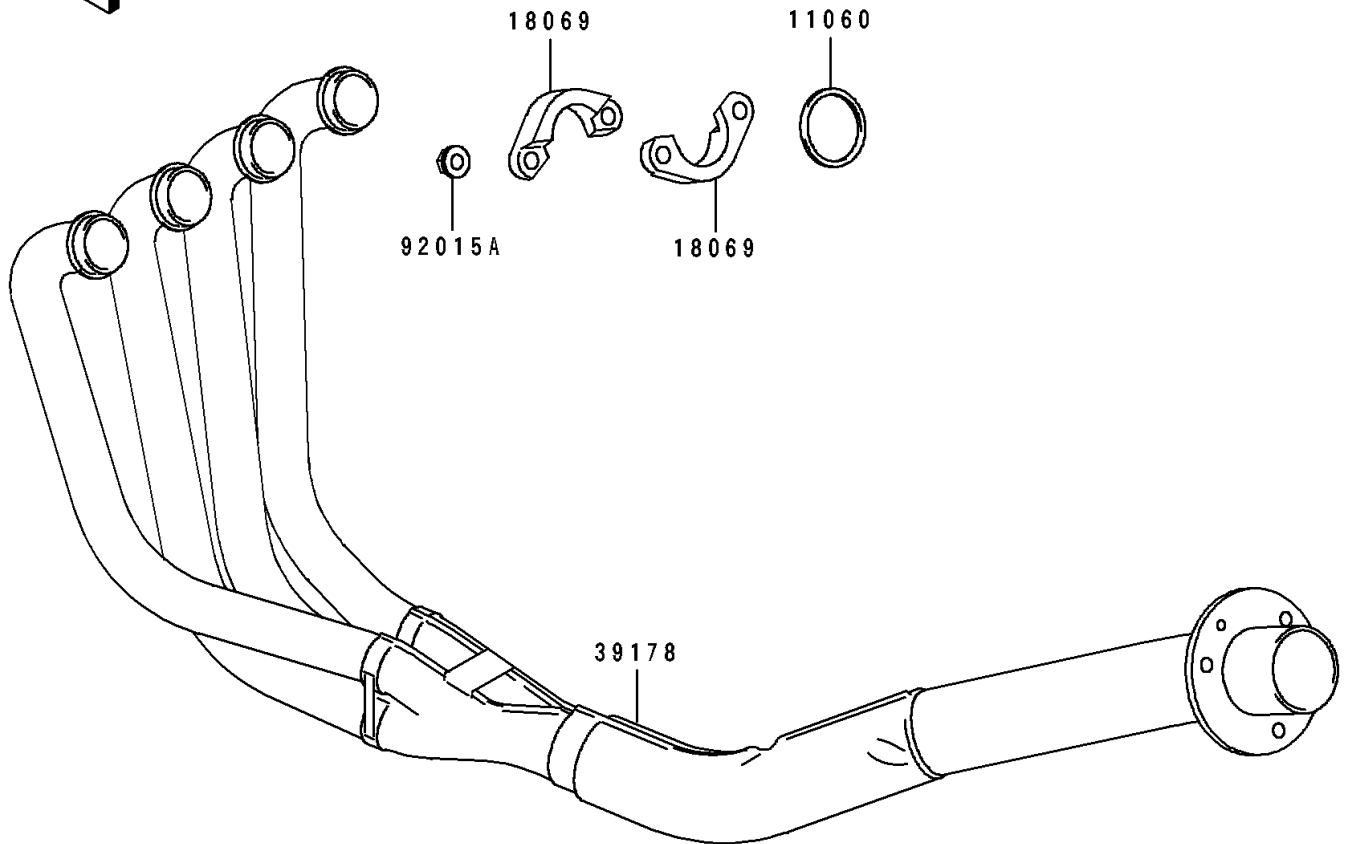

1993 Ninja® ZX™-7R PARTS DIAGRAM

Muffler(s)

E1140

1993 Ninja® ZX™-7R PARTS LIST

Muffler(s)

ITEM NAME	PART NUMBER	QUANTITY
GASKET,EXHAUST PIPE HOLDER (Ref # 11060)	11060-1103	1
GASKET,MUFFLER CONNECTING (Ref # 11060A)	11060-1213	1
HOLDER-EXHAUST PIPE (Ref # 18069)	18069-1072	1
BODY-COMP-MUFFLER (Ref # 18090)	18090-1223	1
BODY-COMP-MUFFLER (Ref # 18090A)	18090-1225	1
BODY END-MUFFLER (Ref # 18110)	18110-1056	1
MANIFOLD-COMP-EXHAUST (Ref # 39178)	39178-1215	1
BOLT,FLANGED,8X35 (Ref # 92001)	92001-1910	1
NUT,8MM (Ref # 92015)	92015-1143	1
NUT,LOCK,8MM (Ref # 92015A)	92015-1380	1
WASHER,8.5X19X1.2 (Ref # 92022)	92022-3730	1
COLLAR,FLANGED,8.8X10.6 (Ref # 92027)	92027-1653	1
DAMPER (Ref # 92160)	92160-1116	1
BOLT-SOCKET,6X10 (Ref # 120)	120P0610	1