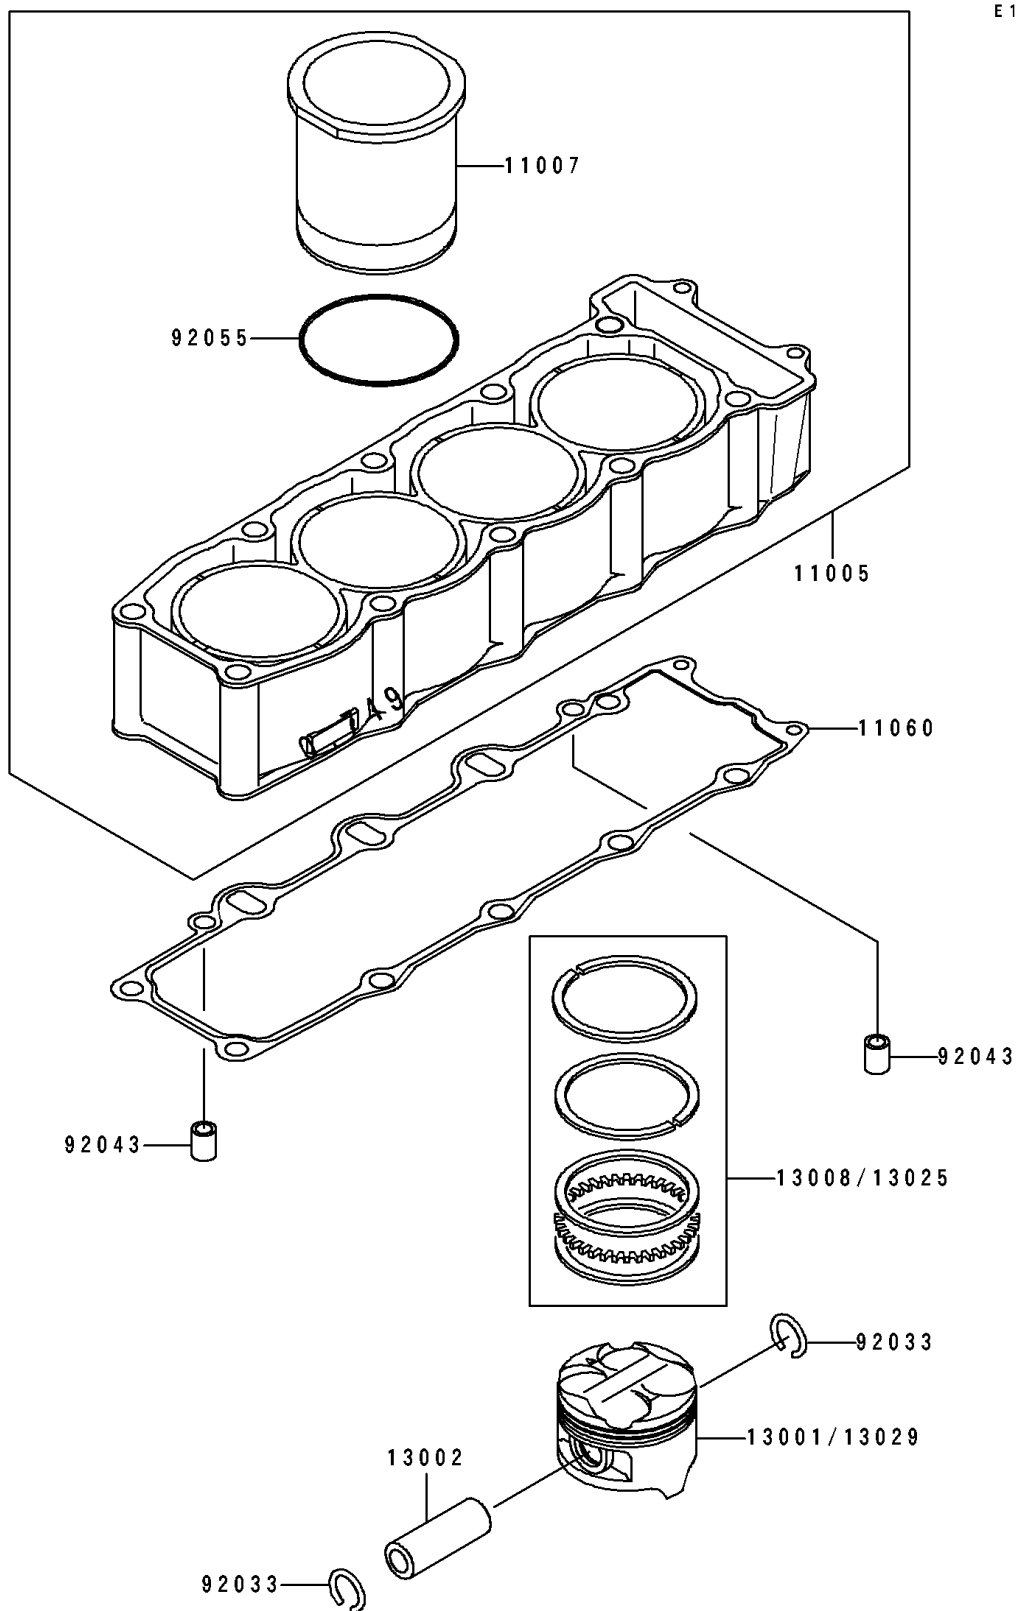

## 1993 Ninja® ZX™-7R PARTS DIAGRAM

Cylinder/Piston(s)

E1120

## 1993 Ninja® ZX™-7R PARTS LIST

Cylinder/Piston(s)

ITEM NAME	PART NUMBER	QUANTITY
CYLINDER-ENGINE (Ref # 11005)	11005-1656	1
LINER-CYLINDER (Ref # 11007)	11007-1115	1
GASKET,CYLINDER BASE (Ref # 11060)	11060-1093	1
PISTON-ENGINE,STD (Ref # 13001)	13001-1347	1
PIN-PISTON (Ref # 13002)	13002-1086	1
RING-SET-PISTON,STD (Ref # 13008)	13008-1136	1
RING-SET-PISTON L,O/S 0.50 (Ref # 13025)	13025-1113	1
PISTON-ENGINE L,O/S 0.50 (Ref # 13029)	13029-1208	1
RING-SNAP,20.5X1.2 (Ref # 92033)	92033-1099	1
PIN,DOWEL,10X14 (Ref # 92043)	92043-1037	1
RING-O,76MM (Ref # 92055)	92055-1213	1