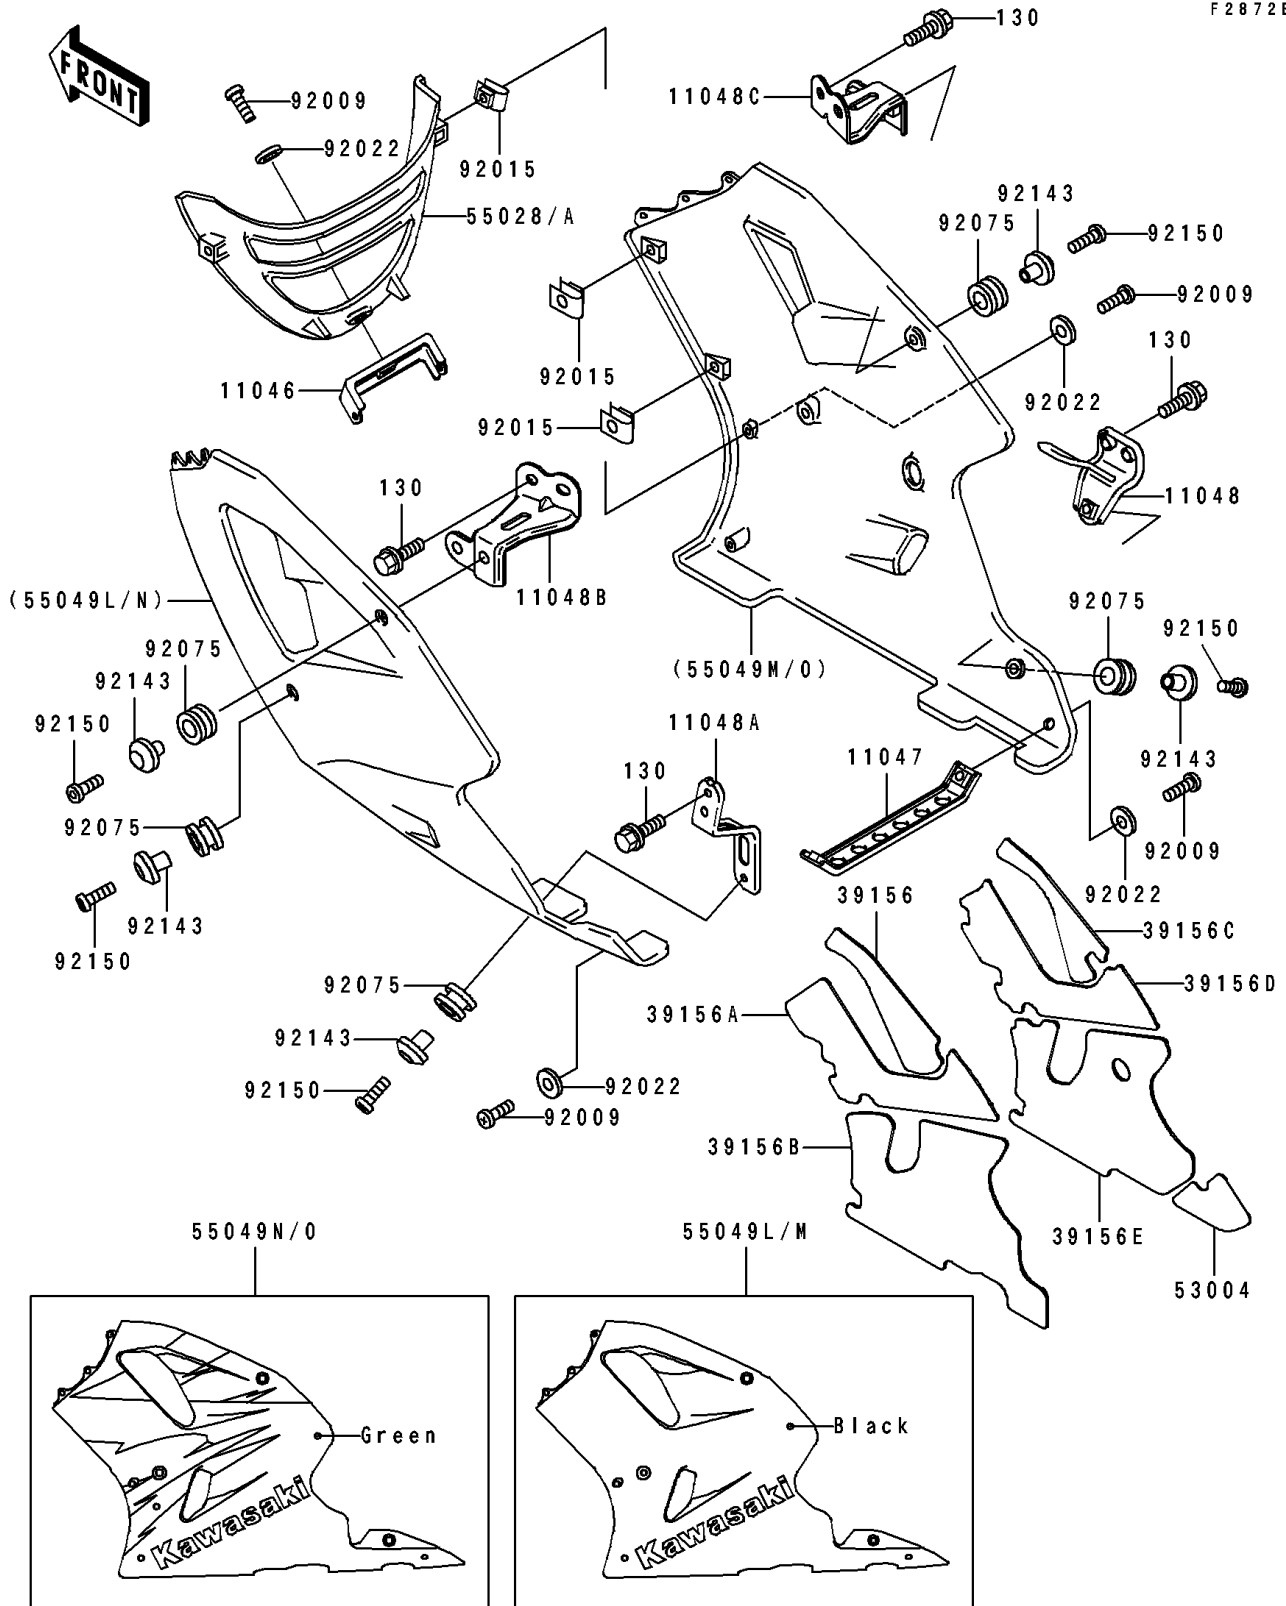

1995 Ninja® ZX™ -7 PARTS DIAGRAM

Cowling Lower(ZX750-L3)

F2872B

1995 Ninja® ZX™-7 PARTS LIST

Cowling Lowers(ZX750-L3)

ITEM NAME	PART NUMBER	QUANTITY
BRACKET,LOWER COWLING,FR (Ref # 11046)	11046-1683	1
BRACKET,LWR COWLING,RR (Ref # 11047)	11047-1258	1
BRACKET,LWR COWLING,RH,LWR (Ref # 11048)	11048-1149	1
BRACKET,LWR COWLING,LH,LWR (Ref # 11048A)	11048-1310	1
BRACKET,LWR COWLING,LH,UPP (Ref # 11048B)	11048-1681	1
BRACKET,LWR COWLING,RH,UPP (Ref # 11048C)	11048-1682	1
PAD,LWR COWLING,LH,UPP (Ref # 39156)	39156-1320	1
PAD,LWR COWLING,LH,CNT (Ref # 39156A)	39156-1321	1
PAD,LWR COWLING,LH,LWR (Ref # 39156B)	39156-1322	1
PAD,LWR COWLING,RH,UPP (Ref # 39156C)	39156-1323	1
PAD,LWR COWLING,RH,CNT (Ref # 39156D)	39156-1324	1
PAD,LWR COWLING,RH,LWR (Ref # 39156E)	39156-1325	1
MAT,LWR COWLING,RH (Ref # 53004)	53004-1084	1
COWLING,FR,P.P.BLACK MICA (Ref # 55028)	55028-1288-20	1
COWLING,FR,L.GREEN (Ref # 55028A)	55028-1288-7F	1
COWLING.,LWR,LH,P.P.BLACK MICA (Ref # 55049L)	55049-5327-20	1
COWLING.,LWR,RH,P.P.BLACK MICA (Ref # 55049M)	55049-5328-20	1
COWLING.,LWR,LH,GREEN/WHITE (Ref # 55049N)	55049-5330-CK	1
COWLING.,LWR,RH,GREEN/WHITE (Ref # 55049O)	55049-5331-CK	1
SCREW,5X16 (Ref # 92009)	92009-1654	7
NUT,5MM (Ref # 92015)	92015-1798	6
WASHER,NYLON,5.3X11.5X1.5 (Ref # 92022)	92022-1521	7
DAMPER (Ref # 92075)	92075-1634	6
COLLAR,BLACK (Ref # 92143)	92143-1226	6
BOLT,SOCKET,6X18 (Ref # 92150)	92150-1553	6
BOLT-FLANGED,6X16,BLACK (Ref # 130)	130J0616	8