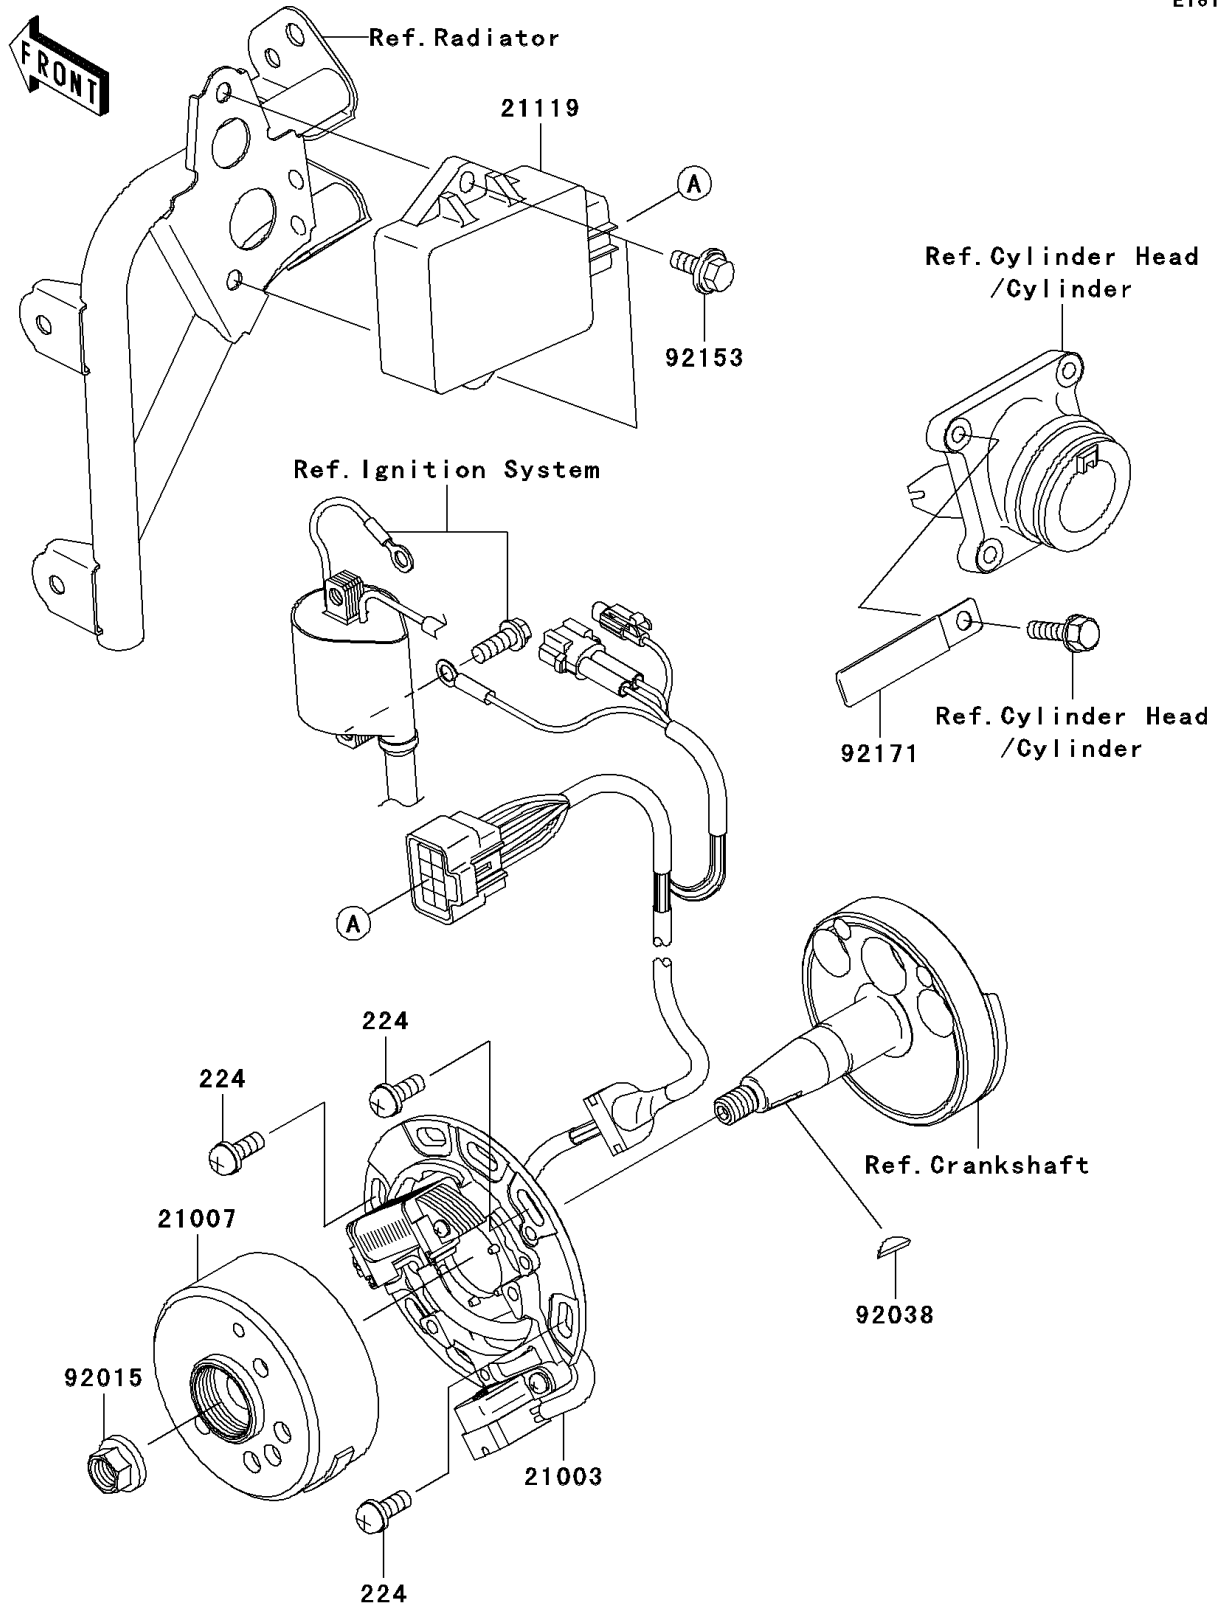

## 2009 KX85 PARTS DIAGRAM

Generator

E1810

## 2009 KX85 PARTS LIST

Generator

ITEM NAME	PART NUMBER	QUANTITY
SCREW-PAN-WP-CROS,6X14 (Ref # 224)	224AA0614	1
STATOR (Ref # 21003)	21003-0032	1
ROTOR (Ref # 21007)	21007-0073	1
IGNITER (Ref # 21119)	21119-0048	1
NUT,FLANGED,10MM (Ref # 92015)	92015-077	1
KEY,WOODRUFF (Ref # 92038)	92038-001	1
BOLT,6X16 (Ref # 92153)	92153-0863	1
CLAMP (Ref # 92171)	92171-0652	1