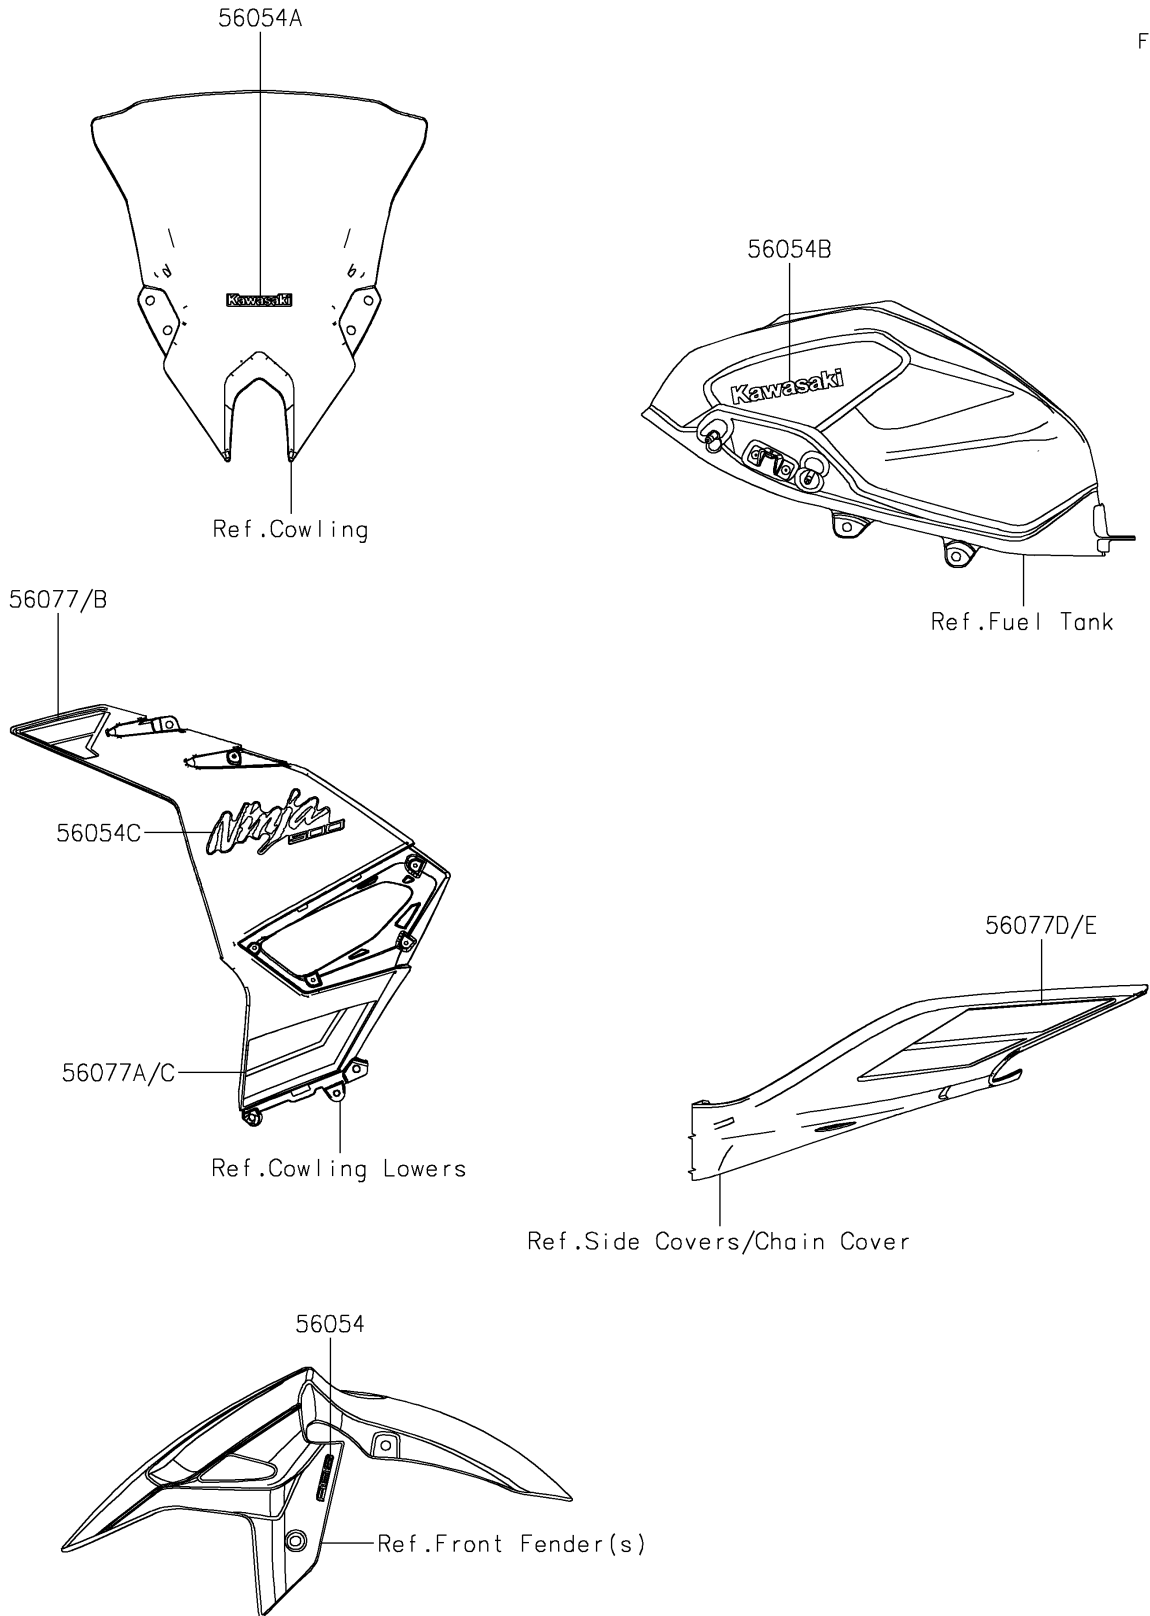

# 2026 Ninja 500 SE ABS PARTS DIAGRAM

Decals(M.Y.Green)(JTFAN/JTFAL)

F2861G

## 2026 Ninja 500 SE ABS PARTS LIST

Decals(M.Y.Green)(JTFAN/JTFAL)

ITEM NAME	PART NUMBER	QUANTITY
MARK,ABS (Ref # 56054)	56054-1412	2
MARK,WINDSHIELD,KAWASAKI (Ref # 56054A)	56054-2509	1
MARK,FUEL TANK,KAWASAKI (Ref # 56054B)	56054-4488	2
MARK,SIDE COWL.,NINJA500 (Ref # 56054C)	56054-7015	2
PATTERN,SIDE COWL.,LH,UPP (Ref # 56077)	56077-4304	1
PATTERN,SIDE COWL.,LH,LWR (Ref # 56077A)	56077-4305	1
PATTERN,SIDE COWL.,RH,UPP (Ref # 56077B)	56077-4306	1
PATTERN,SIDE COWL.,RH,LWR (Ref # 56077C)	56077-4307	1
PATTERN,TAIL COVER,LH (Ref # 56077D)	56077-4308	1
PATTERN,TAIL COVER,RH (Ref # 56077E)	56077-4309	1